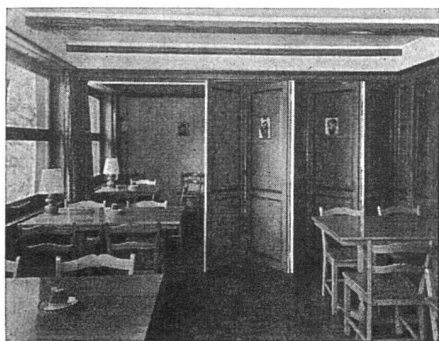

DER FABRIKGARTEN

BIETET RUHE UND ERHOLUNG
ERHÖHT DIE ARBEITSLEISTUNG

WALTER LEDER
GARTENARCHITEKT BSG

ZÜRICH

Auf die Herstellung zuverlässiger

Harmonika- und Faltschiebetüren

gestemmt, verglast oder glatt, sind
wir spezialisiert.