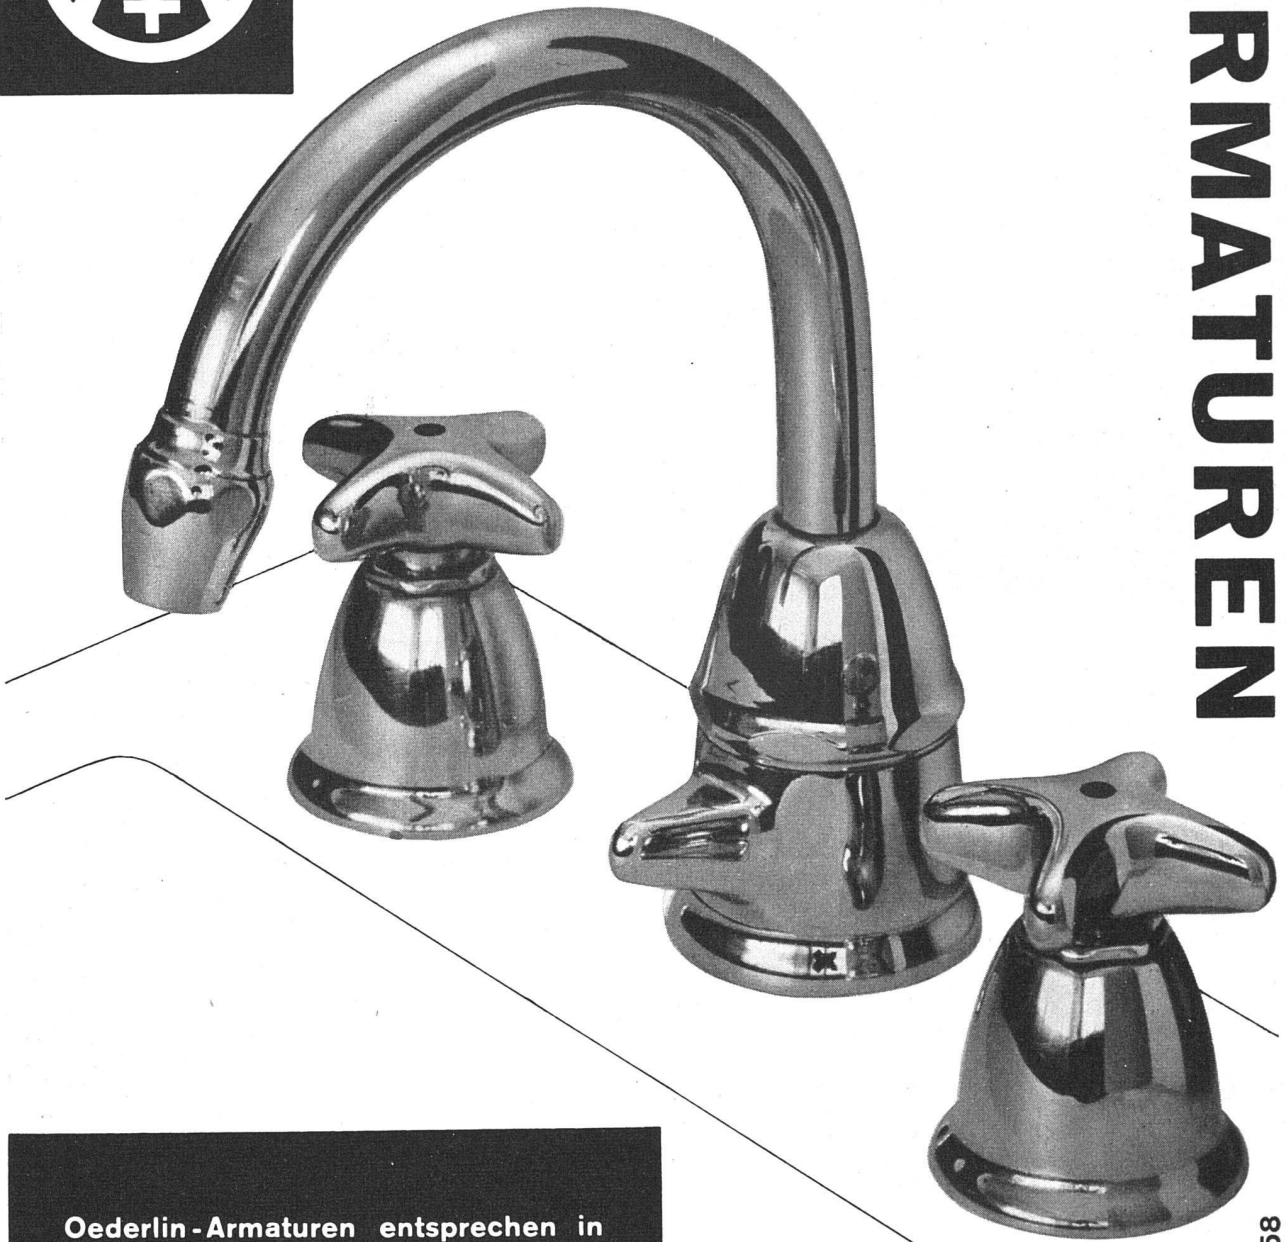

FRANKE

Walter Franke Aarburg (Aargau)

Telephon (062) 7 41 41

Spezialfabrik für Kombinationen und Spültische

Lieferung durch die konzessionierten
Sanitär-Installateure und Grossisten

OEDERLIN ARMATUREN

Oederlin-Armaturen entsprechen in ihren Formen allen ästhetischen Ansprüchen und haben sich dank ihrer technischen Vollkommenheit und einfachen Konstruktion seit Jahrzehnten bewährt.