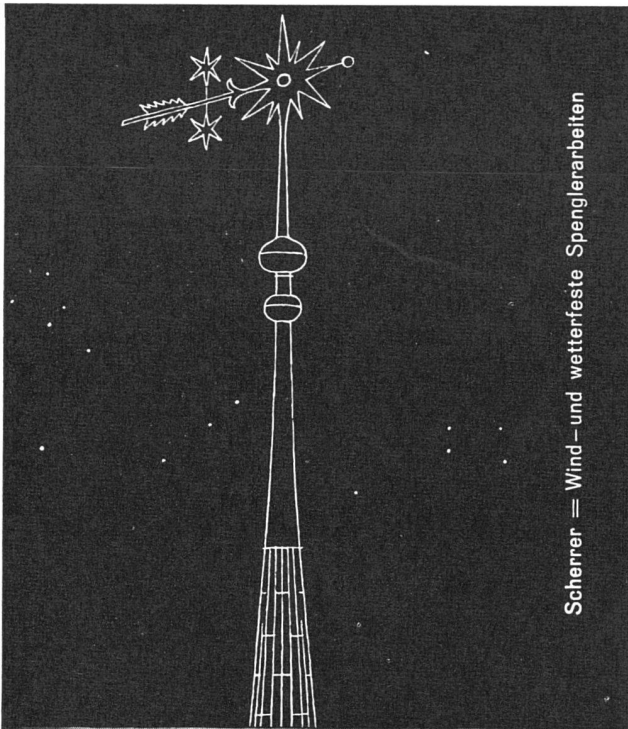

Scherrer = Wind- und wetterfeste Spenglerarbeiten