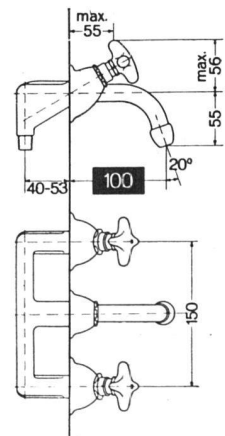

(geräuschlose Ausführung)

Hahnendistanz 120 mm

Entwurf: Gauchat SWB

Zum Handwaschbecken hat die  die kleinste Batterie mit nur 100 mm Ausladung geschaffen. In ihr wiederholt sich das Prinzip des Neo-Programmes: Schönheit der Form, Griffigkeit und leichtes Sauberhalten.

Die  führt die Wandbatterie auch in der Unterputz-Ausführung.

Hahnendistanz 150 mm

Aus dem
Kantonsspital Zürich

Aktiengesellschaft

Karrer, Weber & Cie., Unterkulm b / Aarau

Armaturenfabrik - Metallgießerei