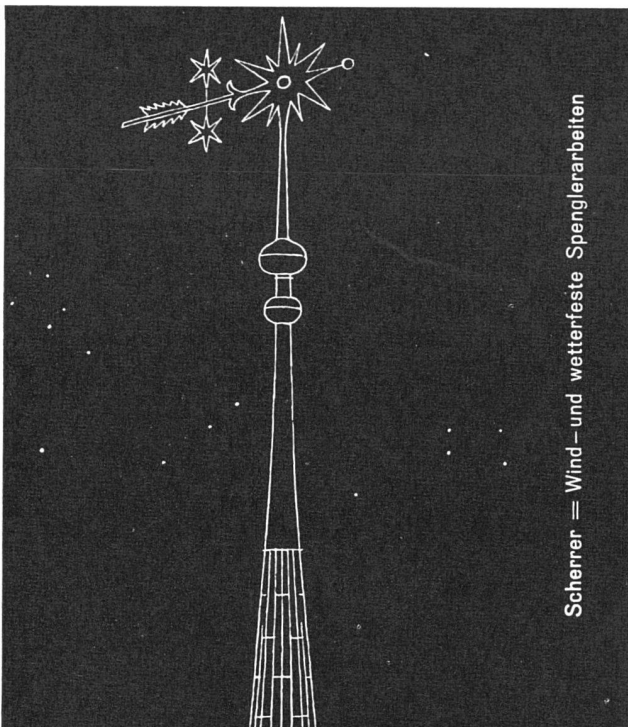

Scherrer = Wind- und wetterfeste Spenglerarbeiten