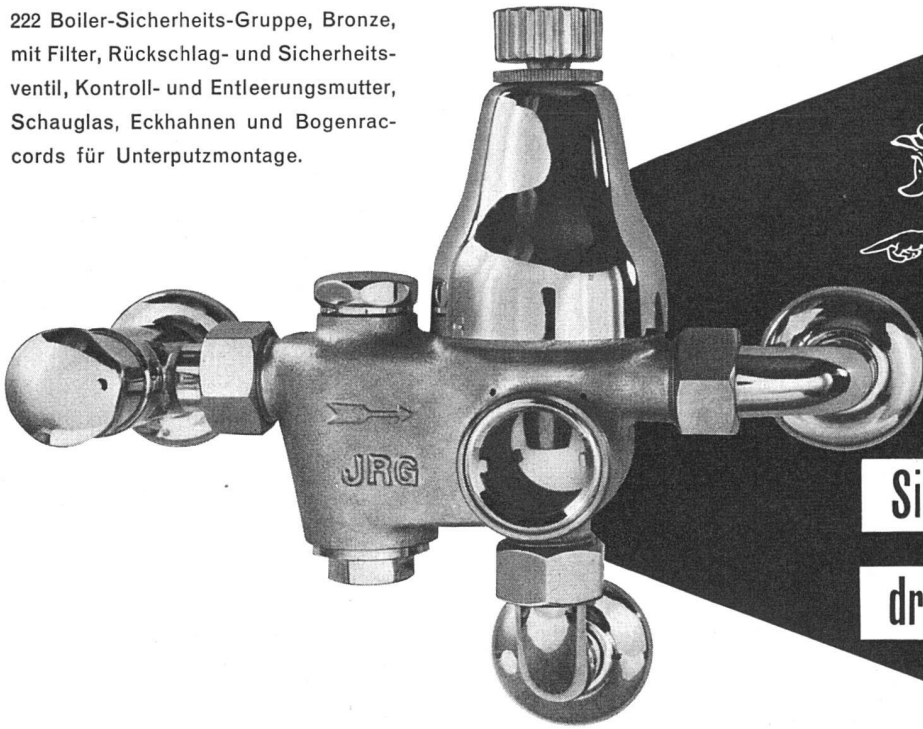

222 Boiler-Sicherheits-Gruppe, Bronze, mit Filter, Rückschlag- und Sicherheitsventil, Kontroll- und Entleerungsmutter, Schauglas, Eckhahnen und Bogenracords für Unterputzmontage.

Sicherheit alle Zeit

drum seit je... JRG

J+R Gunzenhauser Armaturenfabrik Sissach

GRANUM *oil*

Der neue Oelofen mit den vielfachen Vorteilen.
Sparsam - sauber - sicher
Prospekte durch Fachgeschäfte oder durch die Fabrik

GRANUM S.A. NEUCHÂTEL
AVENUE ROUSSEAU 5 TËL. (038) 5 34 87

Mehr und
besseres Licht
durch
Fluoreszenzleuchten

Verkaufsprogramm:
Deckenleuchten mit und ohne Glas
Eckleuchten mit und ohne Glas
Freistrahler
Breitstrahler
Normalstrahler
Schragstrahler
Tropfwassergeschützte Leuchten
Einbauleuchten
Vorschaltgeräte
Fluoreszenzröhren
Röhrenhalter
Starterhalter
Starter

REMY **A** RMBRUSTER BASEL 1