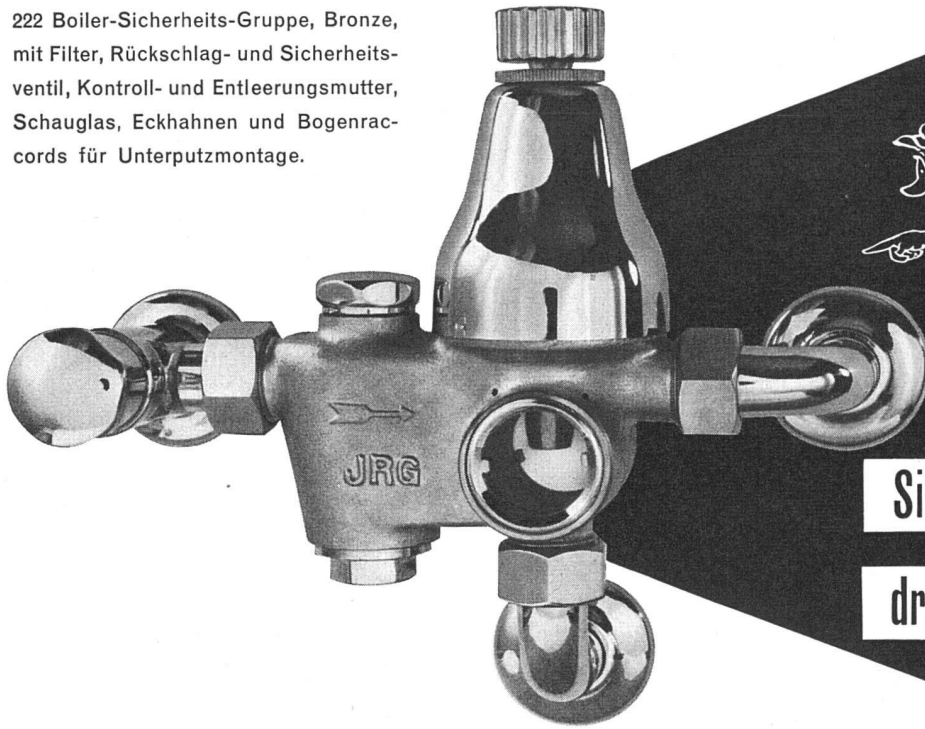

Neuzeitliches Bauen —

Modernes Installationsmaterial

Hochhäuser in Zürich-Altstetten
Ausführung der Elektro-Installa-
tion mit Xamax-Material

222 Boiler-Sicherheits-Gruppe, Bronze, mit Filter, Rückschlag- und Sicherheitsventil, Kontroll- und Entleerungsmutter, Schauglas, Eckhahnen und Bogenracords für Unterputzmontage.