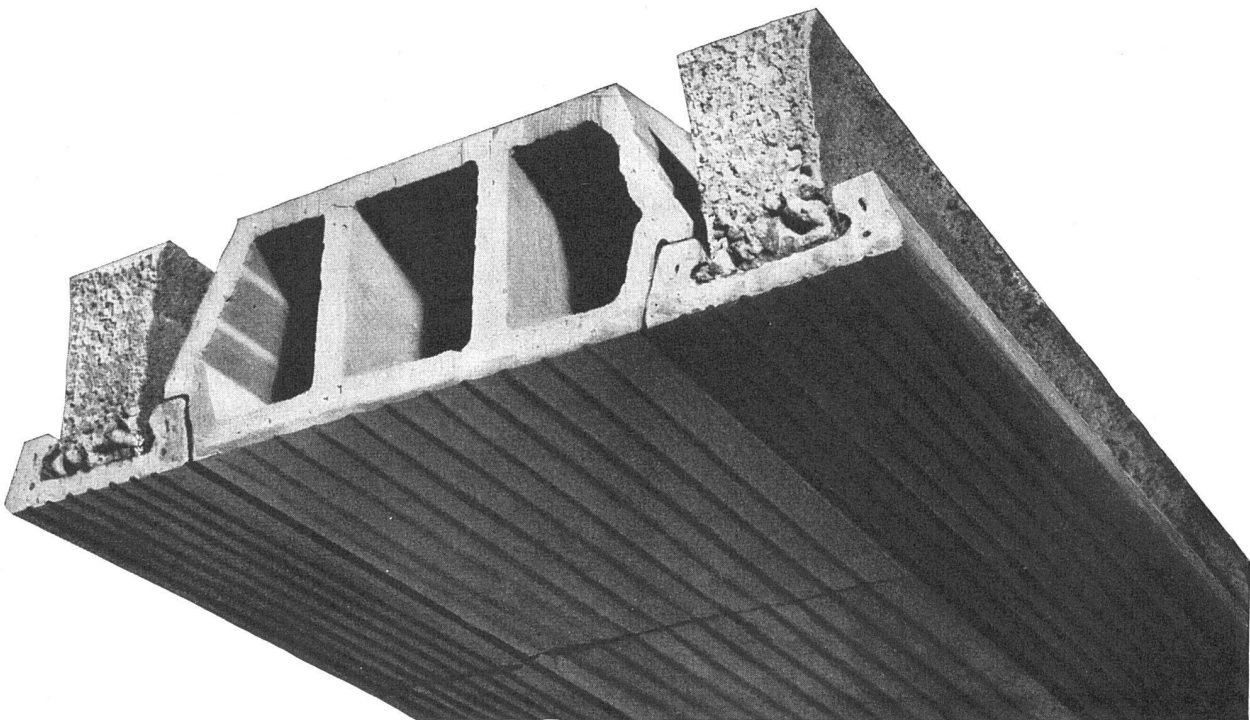

REMY **A** RMBRUSTER BASEL 1

Norma

DECKE

- ▶ Einheitliche Ton-Untersicht
- ▶ Keine Schalung
- ▶ Spezialstahl-Armierung
- ▶ Verkürzt die Bauzeit

ZÜRCHER ZIEGELEIEN ZÜRICH 1 Talstr. 83 Tel. (051) 23 87 00

DURATEX