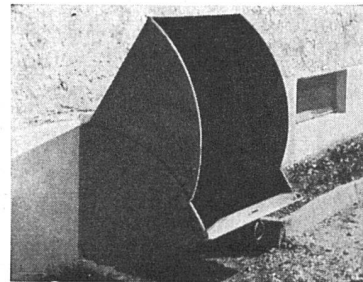

GRANIT

für HOCHBAU TIEFBAU GARTENBAU

CRESCIANO hell LODRINO BODIO NERO dunkel
roh - gespitzt - gestockt - gesägt - poliert

DINDO URBANO AG. OSOGNA-CRESCIANO

Telephon 6 31 08

Kohlenwagen für Oberfeuerung

Kohlenwagen für Unterfeuerung