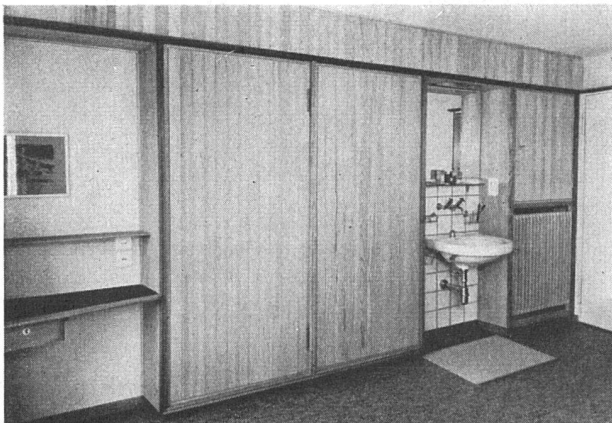

UMBAUTEN

NEUBAUTEN

INNENAUSBAU

LADENEINRICHTUNGEN

**Schreinerei-Genossenschaft
Zürich**

Telephon 280570 - Kronenstrasse 32