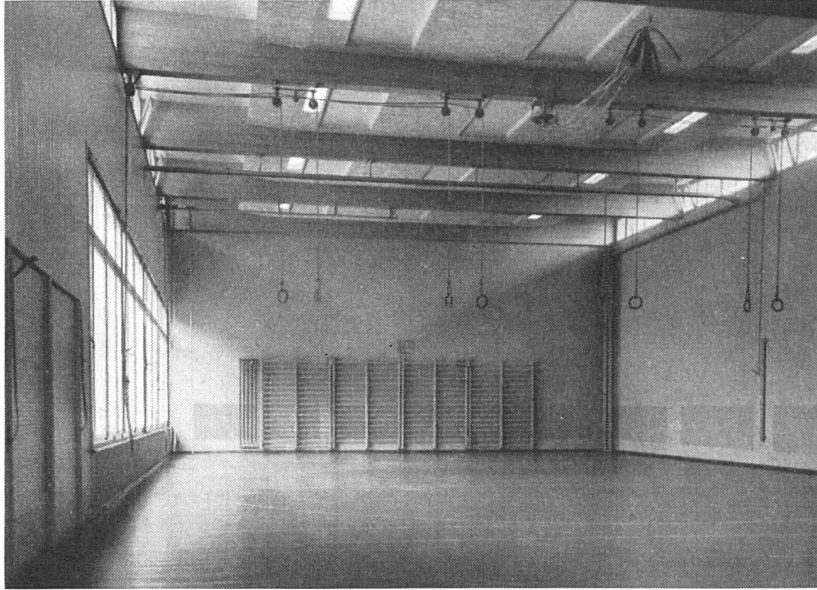

IDEAL-RAYRAD

Strahlungsheizkörper

eignen sich vorzüglich für Turnhallen, Schulhäuser, Ladenlokale, Windfänge, Wohnräume usw.

Installation mit RAYRAD in Decke und Wänden, unter Fenster, gegenüberliegend an Wand und hinter Sprossenwand.

Vorteile der Anwendung in Turnhallen:

- 1 **Hygienisch beste Lösung**, da die glatten Strahlungsflächen der RAYRAD jede Staubablagerung verhindern;
- 2 **Ästhetisch einwandfrei**, da unsichtbar in Wänden und Decke versenkt ausführbar;
- 3 **Absolut gefahrlos**, da keine vorstehenden Ecken und Kanten;
- 4 **Gleichmäßige Wärmeverbreitung** im ganzen Raume, auch in der Zone über dem Fußboden, was namentlich in hohen Räumen nur mit kombinierter Strahlungsheizung in Wänden und Decke erreichbar ist;
- 5 **Außerordentlich rasche Wirkung** beim Auf- und Abheizen, wodurch sich die Vorteile der Strahlungsheizung voll auswirken können;
- 6 **Rentabel**, da sich die Mehrkosten der Anlage durch Brennstoffeinsparungen in kurzer Zeit amortisieren.