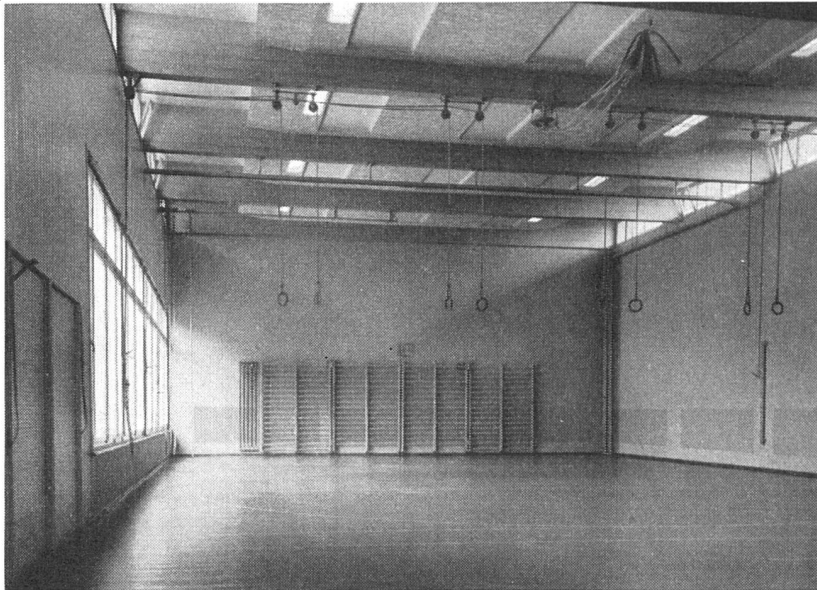

IDEAL-RAYRAD

Strahlungsheizkörper

eignen sich vorzüglich für Turnhallen, Schulhäuser, Ladenlokale, Windfänge, Wohnräume usw.

Installation mit RAYRAD in Decke und Wänden, unter Fenster, gegenüberliegend an Wand und hinter Sprossenwand.

Vorteile der Anwendung in Turnhallen:

- 1 **Hygienisch beste Lösung**, da die glatten Strahlungsflächen der RAYRAD jede Staubablagerung verhindern;
- 2 **Ästhetisch einwandfrei**, da unsichtbar in Wänden und Decke versenkt ausführbar;
- 3 **Absolut gefahrlos**, da keine vorstehenden Ecken und Kanten;
- 4 **Gleichmäßige Wärmeverbreitung** im ganzen Raume, auch in der Zone über dem Fußboden, was namentlich in hohen Räumen nur mit kombinierter Strahlungsheizung in Wänden und Decke erreichbar ist;
- 5 **Außerordentlich rasche Wirkung** beim Auf- und Abheizen, wodurch sich die Vorteile der Strahlungsheizung voll auswirken können;
- 6 **Rentabel**, da sich die Mehrkosten der Anlage durch Brennstoffeinsparungen in kurzer Zeit amortisieren.