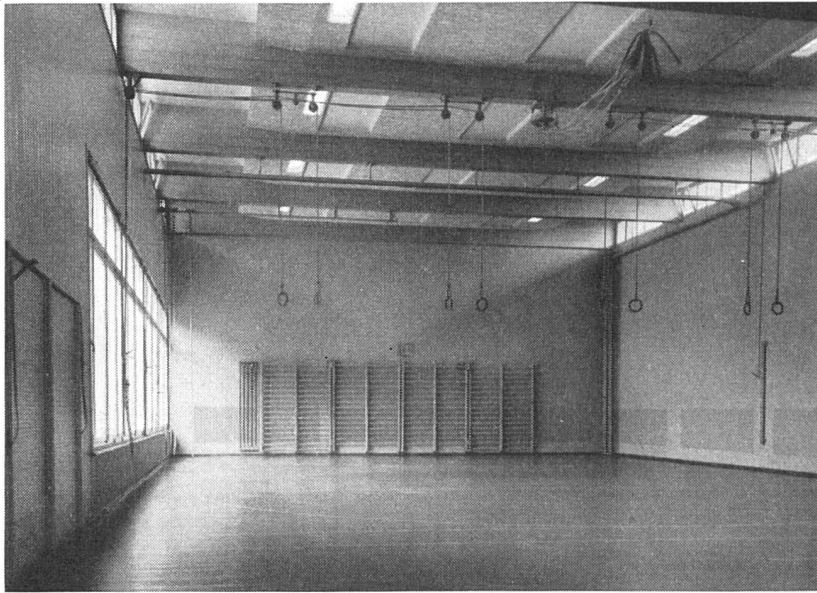

IDEAL-RAYRAD

Strahlungsheizkörper

eignen sich vorzüglich für Turnhallen, Schulhäuser, Ladenlokale, Windfänge, Wohnräume usw.

Installation mit RAYRAD in Decke und Wänden, unter Fenster, gegenüberliegend an Wand und hinter Sprossenwand.

Vorteile der Anwendung in Turnhallen:

- 1 **Hygienisch beste Lösung**, da die glatten Strahlungsflächen der RAYRAD jede Staubablagerung verhindern;
- 2 **Ästhetisch einwandfrei**, da unsichtbar in Wänden und Decke versenkt ausführbar;
- 3 **Absolut gefahrlos**, da keine vorstehenden Ecken und Kanten;
- 4 **Gleichmäßige Wärmeverbreitung** im ganzen Raume, auch in der Zone über dem Fußboden, was namentlich in hohen Räumen nur mit kombinierter Strahlungsheizung in Wänden und Decke erreichbar ist;
- 5 **Außerordentlich rasche Wirkung** beim Auf- und Abheizen, wodurch sich die Vorteile der Strahlungsheizung voll auswirken können;
- 6 **Rentabel**, da sich die Mehrkosten der Anlage durch Brennstoffeinsparungen in kurzer Zeit amortisieren.