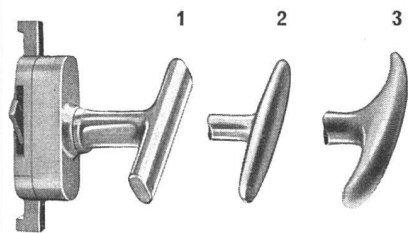

**FEUERFESTE
PRODUKTE**

TONWERK LAUSEN AG

BASCULE ABEL

Ein verdeckt montierter
Präzisions-Verschluß.

Außerst solid, rostfrei,
bequem und formschön.

Für 1- und 2-flüglige Fenster.

Bezug durch den
Eisenwarenhandel