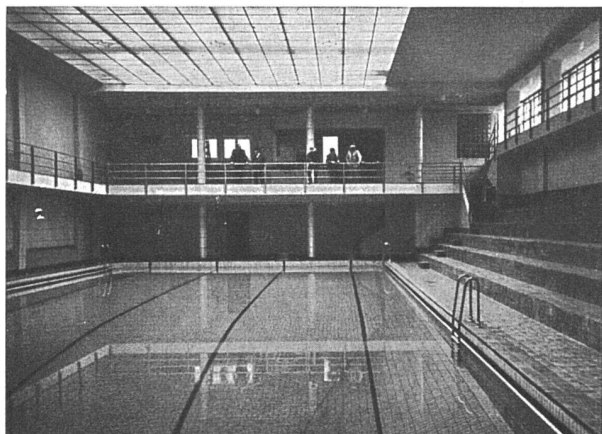

Tel. (073) 6 03 61

UMBAUTEN

NEUBAUTEN

INNENAUSBAU

LADENEINRICHTUNGEN

Schreinerei-Genossenschaft Zürich

Telephon 2805 70 - Kronenstraße 32

Neues Hallenschwimmbad Sommerleist Bern von Sinner & Beyeler, Architekten, Bern

BERNHARD HITZ, USTER

Fugenlose SPRAY «LIMPET» ASBEST-

Akustik- und Schallschluckbeläge

Feuerschutzbeläge

Kondensations-Verhütungsbeläge

SPRAY «LIMPET» ASBEST-Akustikbeläge -
310 m² - an den Decken, im neuen und alten Hallen-
schwimmbad fugenlos aufgespritzt