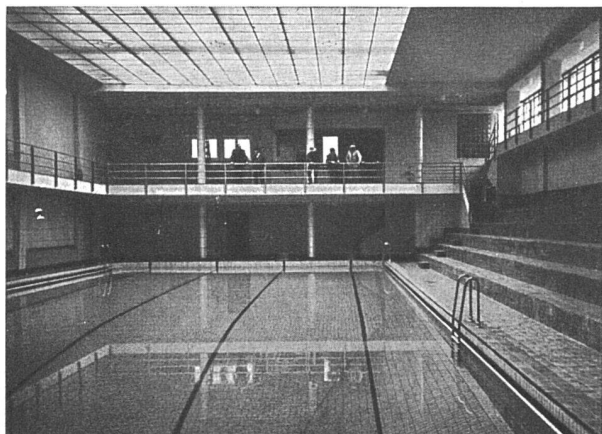

Neues Hallenschwimmbad Sommerleist Bern von Sinner & Beyeler, Architekten, Bern

BERNHARD HITZ, USTER

Fugenlose SPRAY «LIMPET» ASBEST-
Akustik- und Schallschluckbeläge
Feuerschutzbeläge
Kondensations-Verhütungsbeläge

SPRAY «LIMPET» ASBEST-Akustikbeläge -
310 m² - an den Decken, im neuen und alten Hallen-
schwimmbad fugenlos aufgespritzt