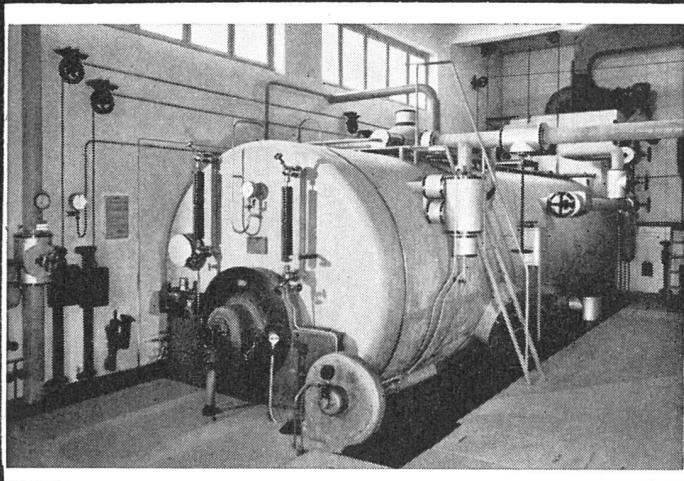

die Qualitätsplatte für

**Bau und guten Innenausbau
anspruchsvolle Möbelteile**

Bezugsquellen: Bei Ihrem Händler

NOVOPAN AG., KLINGNAU

Telephon (056) 5 1335/36