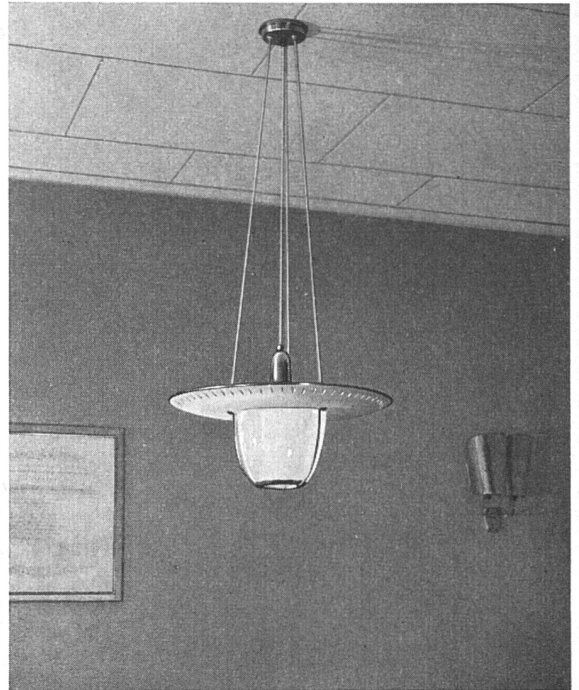

♀ Paul Eberth U.S. Zürich

BELEUCHTUNGSKÖRPER

Bärengasse 25 / Talstraße

Telephon 051 / 25 67 43

Doppel **BALKEN**
DECKE
ganz aus gebrannten Tonelementen mit vorfabrizierten arm. Balken
W. LORETZ - BERN - Gutenbergstr.7, Tel. (031) 34083