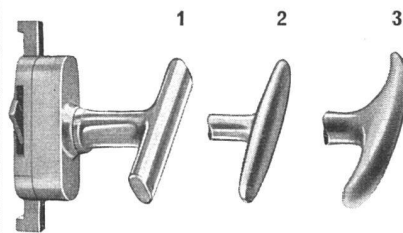

**FEUERFESTE
PRODUKTE**

TONWERK LAUSEN AG

BASCULE ABEL

Ein verdeckt montierter
Präzisions-Verschluß.

Außerst solid, rostfrei,
bequem und formschön.

Für 1- und 2-flüglige Fenster.

Bezug durch den
Eisenwarenhandel