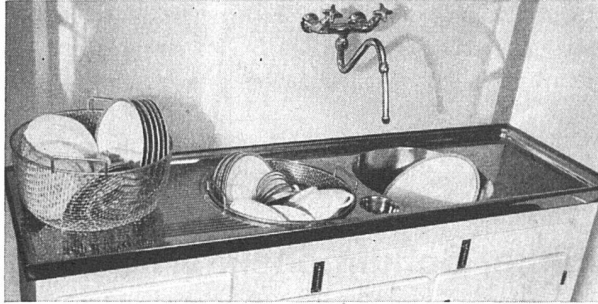

Die im In- und Ausland patentierten

Fresco

SPÜLTISCHE

und Geschirrwäscheinrichtungen mit runden Becken, Hebelventilen und großem, separatem Ausguß machen die Küchen- und Office-Planung zur Freude und sichern Ihnen zufriedene Kunden.

Für gute Installationen die richtigen Spültische!

Kühlschrank-Kombinationen, Arbeits- und Abstellische in bewährten Ausführungen, alle Extra-Anfertigungen. Prospekte, Projekte und Beratung durch

HANS EISINGER, BASEL
KÜHLSCHRANK- UND SPÜLTISCHFABRIK
Grenzacherstraße 288 - Tel. (061) 2 27 96