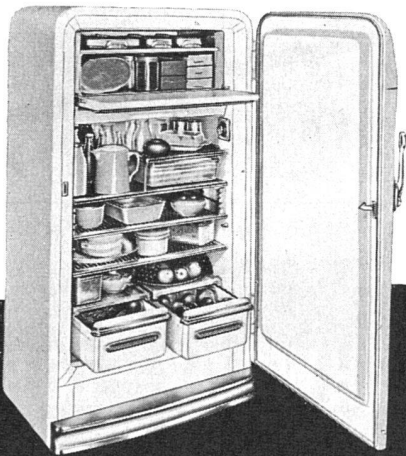

Nur Fr. 1.50
pro Monat!

Der
FRIGIDAIRE-
«Sparwatt»-
Rotationskompressor

ist der sicherste und sparsamste Kühlautomat, der je gebaut wurde. Der monatliche Stromverbrauch beträgt nur ca. Fr. 1.50, je nach Tarif. *Fünf Jahre Garantie.* Die neuen FRIGIDAIRE-Kühlschränke weisen außerdem zahlreiche wichtige Vorteile auf:

- Nahtlose Ganzstahlkonstruktion innen und außen
- Mehr Nutzraum bei geringeren Außenmaßen
- Automatische Innenbeleuchtung
- Frischhalteschublade für Früchte und Gemüse
- Beliebig regulierbare Temperatur usw.

15 Millionen Käufer haben den echten FRIGIDAIRE gewählt – Auch Sie können sich auf FRIGIDAIRE verlassen!

Frigidaire
FABRIKAT DER GENERAL MOTORS

Verlangen Sie unsere Bedingungen für probeweises Mieten und die Adresse Ihres nächsten Wiederverkäufers.

APPLICATIONS ÉLECTRIQUES S.A.

Genf: 17, Bd. Helvétique, Tel. (022) 6 65 20
Zürich: Manessestraße 4, Tel. (051) 23 57 28