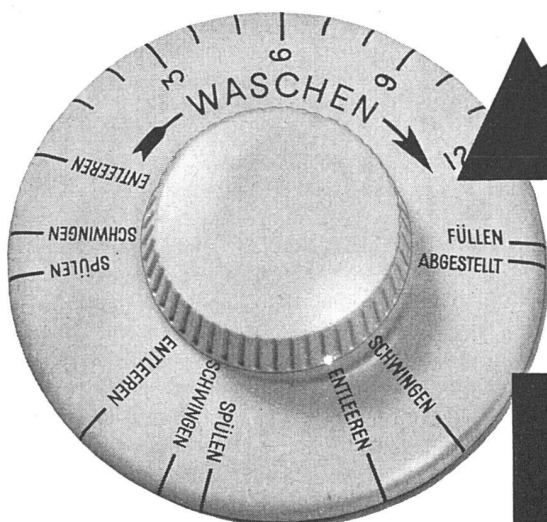

SABEZ
HORTON
Automatic

- wäscht vollautomatisch
- wäscht individuell

Verlangen Sie bitte Prospekt und Angebot; am besten aber ist es, wenn Sie sich die Maschine bei uns vorführen lassen.

Beziehbar durch die
Generalvertretung für die ganze Schweiz:

SANITÄR-BEDARF A.G. ZÜRICH 8

Kreuzstraße 54 Telephon (051) 24 67 33 Postfach Zürich 32
oder durch Ihren Sanitär-Installateur.