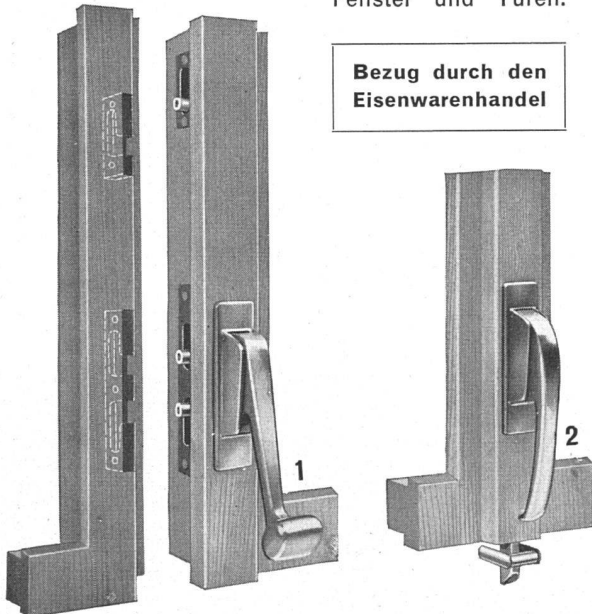

ABEL HEBELSTANGE

Ein verdeckt montierter Verschluss, nach neuesten technischen Erfahrungen, speziell für sehr hohe Fenster und Türen.

Bezug durch den
Eisenwarenhandel

WAGNER AG., WALDSTATT AR
Schweizer Baubeschläge