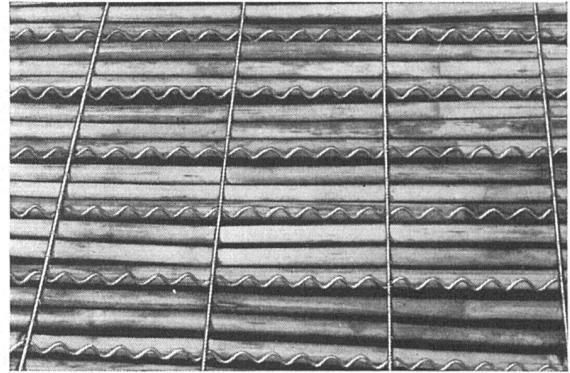

Gegründet 1865

**HOLZBAU
NILBO**

Eingetragene Schutzmarke

**Nielsen-Bohny & Cie.
AG. Basel**

Chrischonastr. 41, Telefon 28963

Zimmerei, Treppenbau, Fenster,
Türen, Innenausbau, Täfer, Parkett

Spezialitäten: Industrie- und Hallenbau System
Hetzler und andere Konstruktions-
arten. Häuser aus vorfabrizierten,
genormten Einheiten. Holzmosaik
NOEL.

Zugänglich für einen guten Wink?

Wenn ja,

dann für die nächste Küchen-, Waschküchen-
oder Badezimmerdecke, für Plafonds oder
Hängedecken bei Groß- und Industriebauten

«ALPHA»-Schilfrabitz

den erstklassigen Putzmörtelträger für
rißfreie Gips- und Pflasterdecken.