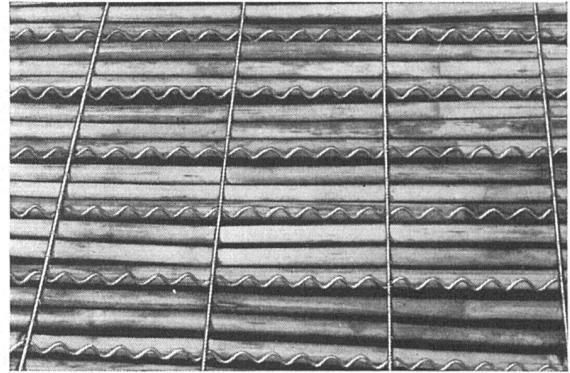

Gegründet 1865

**HOLZBAU
NILBO**

Eingetragene Schutzmarke

**Nielsen-Bohny & Cie.
AG. Basel**

Chrischonastr. 41, Telephon 28963

Zimmerei, Treppenbau, Fenster,
Türen, Innenausbau, Täfer, Parkett

Spezialitäten: Industrie- und Hallenbau System
Hetzer und andere Konstruktions-
arten. Häuser aus vorfabrizierten,
genormten Einheiten. Holzmosaik
NOEL.

Zugänglich für einen guten Wink?

Wenn ja,

dann für die nächste Küchen-, Waschküchen-
oder Badezimmerdecke, für Plafonds oder
Hängedecken bei Groß- und Industriebauten

«ALPHA»-Schilfrabitz

den erstklassigen Putzmörtelträger für
rißfreie Gips- und Pflasterdecken.