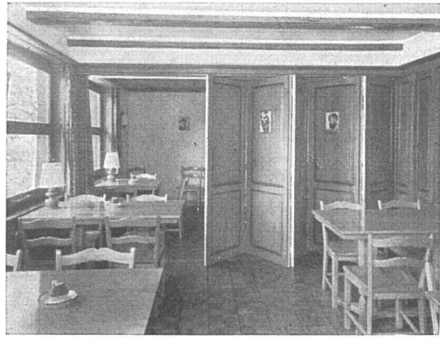

General-Vertretung

S.A. FERROTECHNIK A.G.
Gellerstraße 14 BASEL Telefon: 061/20874

Optimus

DER KUNSTHARZSITZ
OHNE METALLTEILE

HUB HANS U. BOSSHARD
ZÜRICH - LUGANO

Auf die Herstellung zuverlässiger
Harmonika- und Faltschiebetüren
 gestemmt, verglast oder glatt, sind
 wir spezialisiert.