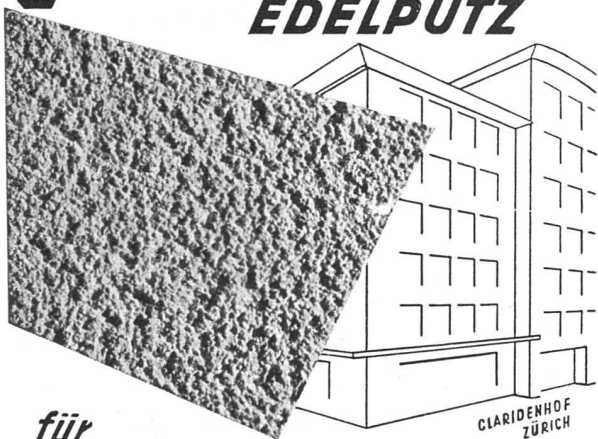

CLARIDENHOF
ZÜRICH

für
**Aussenfassaden
und Innenräume**

PREISWERT & DAUERHAFT

Hans Zimmerli Mineralmahlwerk AG

Zürich 9/48, Hohlstr. 500, Tel. (051) 52 10 16

**Die ideale
Bodenpflege
für
Geschäfts-
häuser und
Gross-
betriebe**