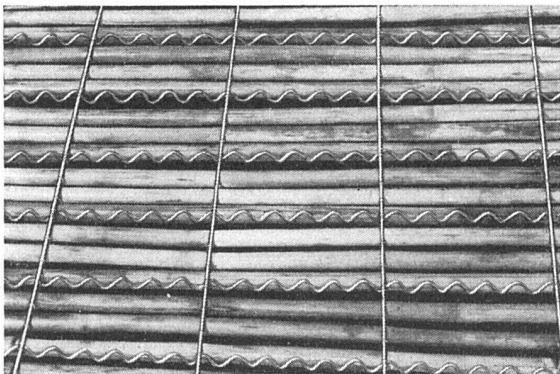

«ALPHA»-Schilfrabitz

den erstklassigen Putzmörtelträger für rißfreie Gips- und Pflasterdecken.

Alleinfabrikant:

A. Hirt-Sturzenegger, Wil (SG)

Telephon (073) 6 03 61

Schilf- und Schilfrabitz-Weberei

WETTER + CO.
CLICHEANSTALT
ZÜRICH 6
HOTZESTR. 23

WETTER + CO.
CLICHEANSTALT
ZÜRICH 6
HOTZESTR. 23

WETTER + CO.
CLICHEANSTALT
ZÜRICH 6
HOTZESTR. 23

WETTER + CO.
CLICHEANSTALT
ZÜRICH 6
HOTZESTR. 23