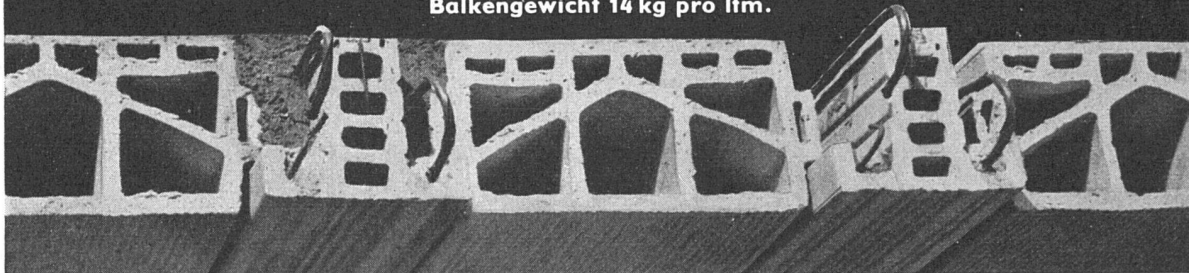

H. WOLFERMANN-NÄGELI / Eisen- und Metallbau

MÜRTSCHENSTR.-ALBULASTR. 16 ZÜRICH 9/48 TELEPHON 051/52 44 12

Schaufensteranlagen – Schalteranlagen – Hauseingangspartien – Fenster für
Büro- und Fabrikbauten in Eisen und Metall – Eisenkonstruktionen – Bau-
schlosserarbeiten – Apparatebau – Garagetüren – Sonnenstorenanlagen –
Eigenes Konstruktionsbüro – Beratung und Kostenvoranschläge unverbindlich

Doppel **BALKEN**
DECKE

W. LORETZ BERN

Gutenbergstr. 7 . Tel. (031) 3 40 83

ganz aus gebrannten Tonelementen mit vorfabrizierten armierten Balken

Balkengewicht 14 kg pro lfm.