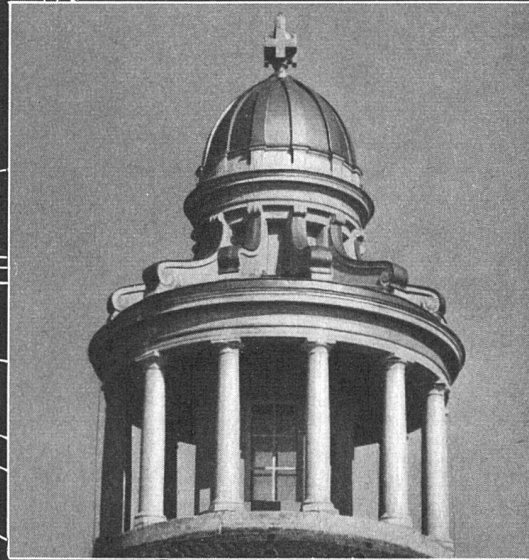

Mit ihm gibt es
keine Enttäuschung
es ist ein
KOH-I-NOOR

ein Bleistift von hervorragenden
Eigenschaften, hergestellt in der
Tschechoslowakei aus erstklassigen
Werkstoffen mit modernen
Erzeugungsverfahren.

BEZUGSQUELLE: POPYRIA AG.,
RAUTISTRASSE 11, ZÜRICH

LIGNA AG.

ABTEILUNG KOH-I-NOOR L. & C. HARDTMUTH
PRAHA - TSCHECOSLOWAKEI

JAKOB **SCHERRER** SÖHNE

Spenglerei, Allmendstr. 5/7 Zürich 2
Tel. 051/25 79 80

ETH Zürich/Nachträgliche Kuppelindeckung mit Kupferblech