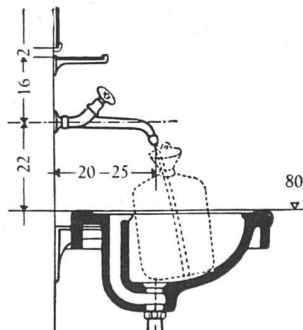

**Download PDF:** 05.04.2026

**ETH-Bibliothek Zürich, E-Periodica, <https://www.e-periodica.ch>**

Wandbatterie 4376/150 Neo  
mit Schlauch 4376/150 S Neo

Montage über dem  
Schüttstein

Die beiden beliebtesten  
-Neo-Armaturen

Wandbatterie 4376/200 Neo  
mit Schlauch 4376/200 S Neo

Montage  
über  
der  
Toilette

Entwurf: Gauchat SWB/VSG

Aktiengesellschaft

**Karrer, Weber & Cie., Unterkulm** b / Aarau

Armaturenfabrik - Metallgießerei