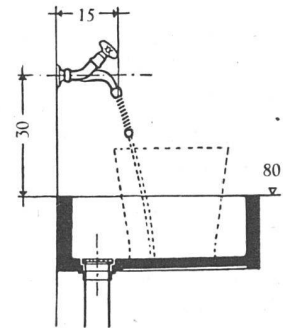

Wandbatterie 4376/150 Neo
mit Schlauch 4376/150 S Neo