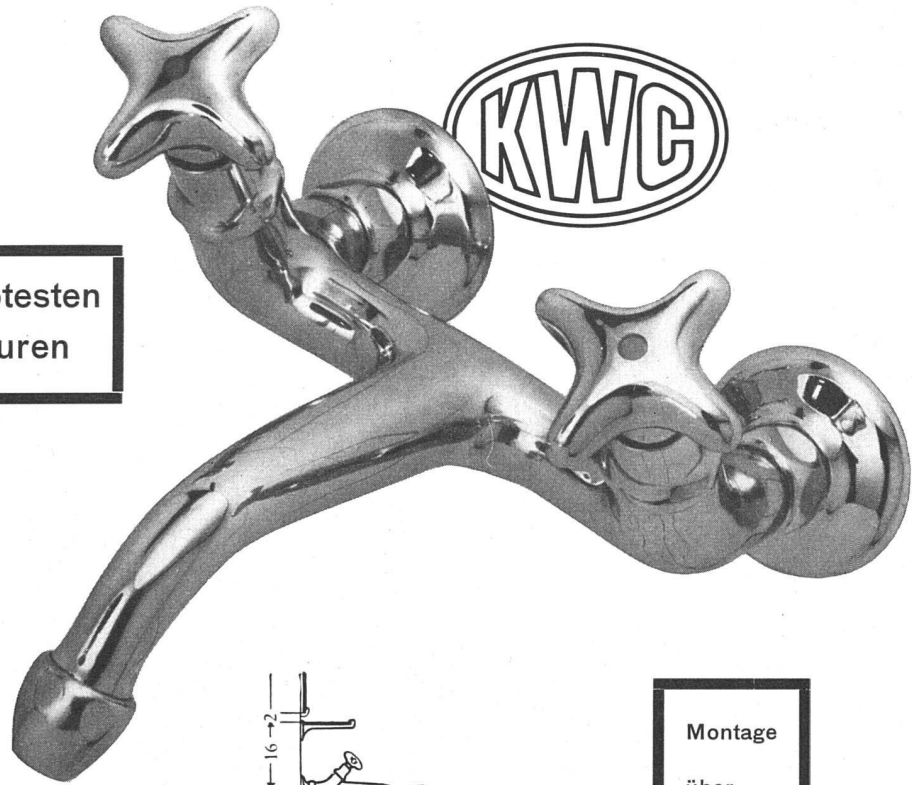

**Download PDF:** 05.04.2026

**ETH-Bibliothek Zürich, E-Periodica, <https://www.e-periodica.ch>**

Wandbatterie 4376/150 Neo  
mit Schlauch 4376/150 S Neo

Montage über dem  
Schüttstein

Die beiden beliebtesten  
-Neo-Armaturen

Wandbatterie 4376/200 Neo  
mit Schlauch 4376/200 S Neo

Montage  
über  
der  
Toilette

Entwurf: Gauchat SWB/VSG

Aktiengesellschaft

**Karrer, Weber & Cie., Unterkulm** b / Aarau

Armaturenfabrik - Metallgießerei