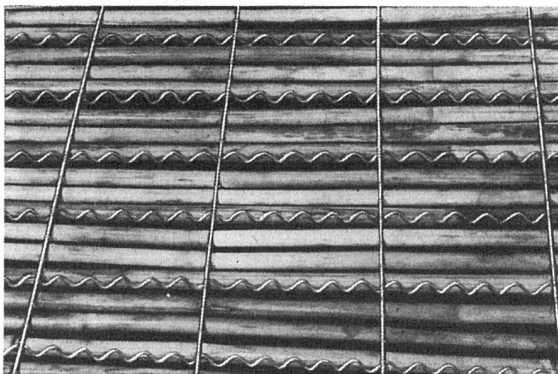

Zugänglich für einen guten Wink?

Wenn ja, dann für die nächste Küchen-, Waschküchen- oder Badezimmerdecke, für Plafonds oder Hängedecken bei Groß- und Industriebauten

«ALPHA»-Schilfrabitz

den erstklassigen Putzmörtelträger für
rißfreie Gips- und Pflasterdecken.