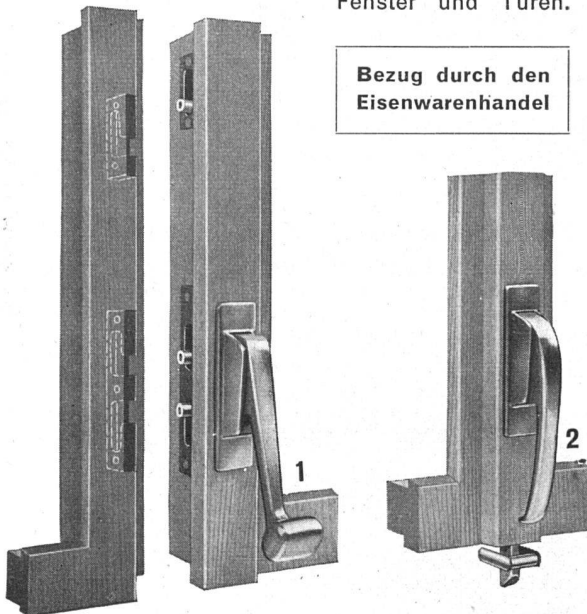

## ABEL HEBELSTANGE

Ein verdeckt montierter Verschluss, nach neuesten technischen Erfahrungen, speziell für sehr hohe Fenster und Türen.

Bezug durch den  
Eisenwarenhandel

**WAGNER**

**WAGNER AG., WALDSTATT AR**  
Schweizer Baubeschläge  
Tel. (071) 5 11 69 oder (051) 92 04 00