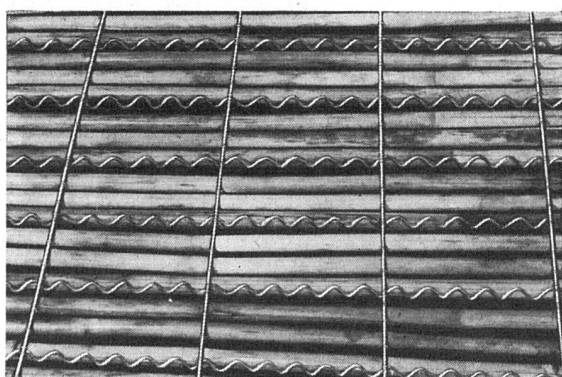

Zugänglich für einen guten Wink?

Wenn ja, dann für die nächste Küchen-, Waschküchen- oder Badezimmerdecke, für Plafonds oder Hängedecken bei Groß- und Industriebauten

«ALPHA»-Schilfrabitz

den erstklassigen Putzmörtelträger für rißfreie Gips- und Pflasterdecken.