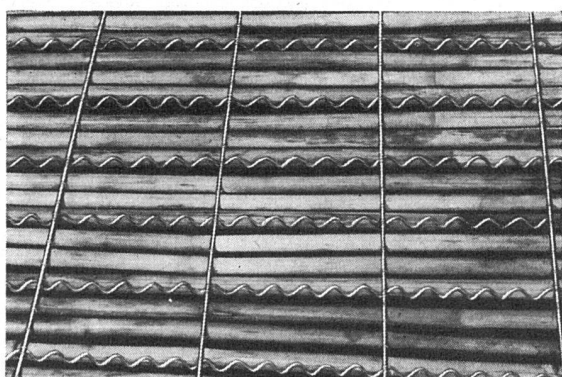

«ALPHA»-Schilfrabitz

den erstklassigen Putzmörtelträger für
rißfreie Gips- und Pflasterdecken.

Alleinhersteller:

A. Hirt-Sturzenegger, Wil (SG)

Telephon (073) 6 03 61

Schilf- und Schilfrabitz-Weberei

Ernst **URINOIRS**

Einfache Reinigung
Ohne Wasserspülung
geruchlos
Trocken-
Desinfektions-
verfahren

F. ERNST, ING. AG. ZÜRICH

Weststr. 50/52 Telefon (051) 33 60 66