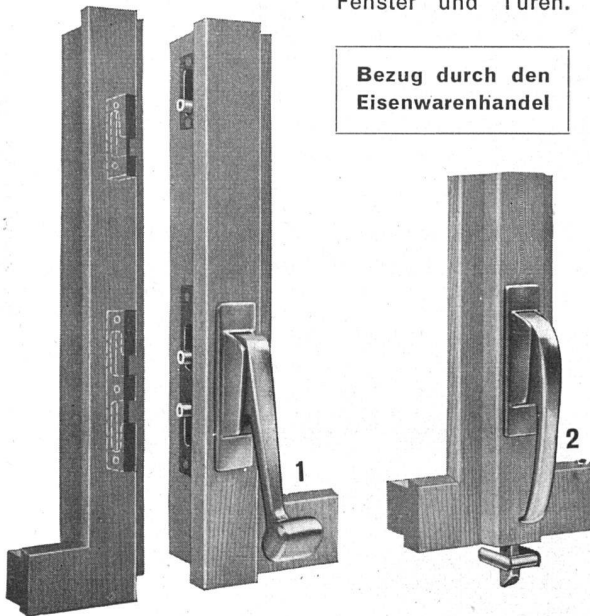

Hunderte von Referenzen.

Eigene In- und Ausland-Patente.

WERA-Apparatebau AG., BERN
 Fabrik und Büro in Bern, Tel. (031) 399 11
 Vertretung Ostschweiz, Tel. (051) 9305 11

Fenster

Kiefer Zürich

ABEL HEBELSTANGE

Ein verdeckt montierter Verschluss, nach neuesten technischen Erfahrungen, speziell für sehr hohe Fenster und Türen.

Bezug durch den Eisenwarenhandel

WAGNER

WAGNER AG., WALDSTATT AR
Schweizer Baubeschläge
Tel. (071) 5 11 69 oder (051) 92 04 00