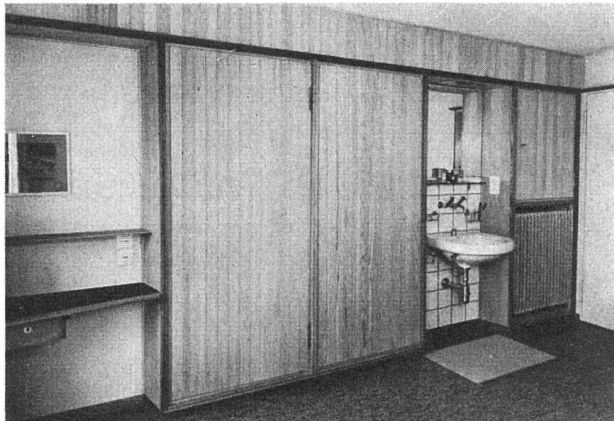

BERNHARD HITZ, USTER

Fugenlose SPRAY «LIMPET» ASBEST-

Akustik- und Schallschluckbeläge

Feuerschutzbeläge

Kondensations-Verhütungsbeläge

SPRAY «LIMPET» ASBEST-Akustikbeläge an den gewölbten Deckenfeldern der Kirche – 285 m² – auf bestehenden Gipsputz aufgespritzt