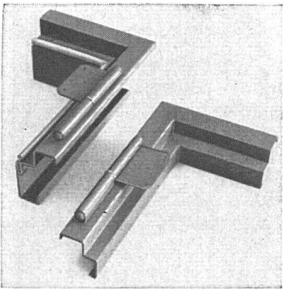

Die **KWC** hat bei der Schaffung dieses Auslaufhahns speziell an seine Verwendung in kleinen Wohnhäusern gedacht. Die vier Zeichnungen orientieren über die Ausmaße der Lagergrößen dieses Modells.

Aktiengesellschaft

Karrer, Weber & Cie., Unterkulm b / Aarau

Armaturenfabrik - Metallgießerei

Telephon: Unterkulm (064) 3 81 44

Filiale Basel, Mörserstraße 52, Tel. (061) 2 65 68

norm

gesetzlich geschützt

Bauteile

norm Brief- und Milchkasten

norm Kellerfenster

norm Bauteile am Lager

Ab Lager lieferbar

Brief- und Milchkasten
Kellerfenster und -Türen
Kohleneinwürfe
Ventilationseinsätze
Stab- und Gitterroste
Schuhkratzeisen
Teppichrahmen
Waschhängeanlagen
Teppichklopfische
Kleiderschränke

norm Türzargen

Sunway-norm Lamellenstoren

Liefertermin auf Anfrage

Garagetore
Klapptreppen
Zählerschrank-Türen
Sunway-norm Lamellenstoren
Tür- und Fensterzargen
Fensterbänke
Rolladenkasten

Emil Maurer

Metalbau AG