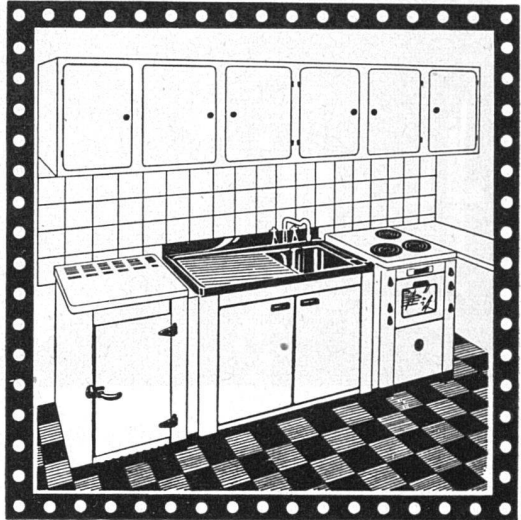

Ména-Luxe

die moderne Kombi-Küche (Baukastensystem) kann jedem Raum angepasst und jederzeit beliebig ergänzt werden

*Elektro-Herd mit eingebautem Boiler,
mit zweitem Backofen oder Grill,*

Herd und Spültisch auf gleicher Höhe

*Kühlschrank mit Gemüseabteil,
Geschirrschrank, Wandkasten, usw.*