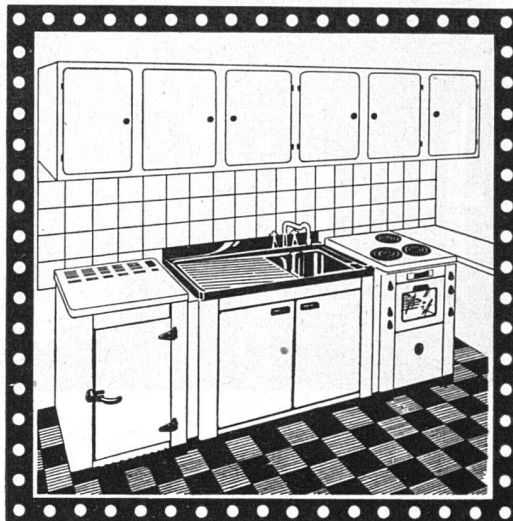

Ména-Luxe

die moderne Kombi-Küche (Baukastensystem) kann jedem Raum angepasst und jederzeit beliebig ergänzt werden

*Elektro-Herd mit eingebautem Boiler,
mit zweitem Backofen oder Grill,*

Herd und Spülbecken auf gleicher Höhe

*Kühlschrank mit Gemüseabteil,
Geschirrschrank, Wandkasten, usw.*