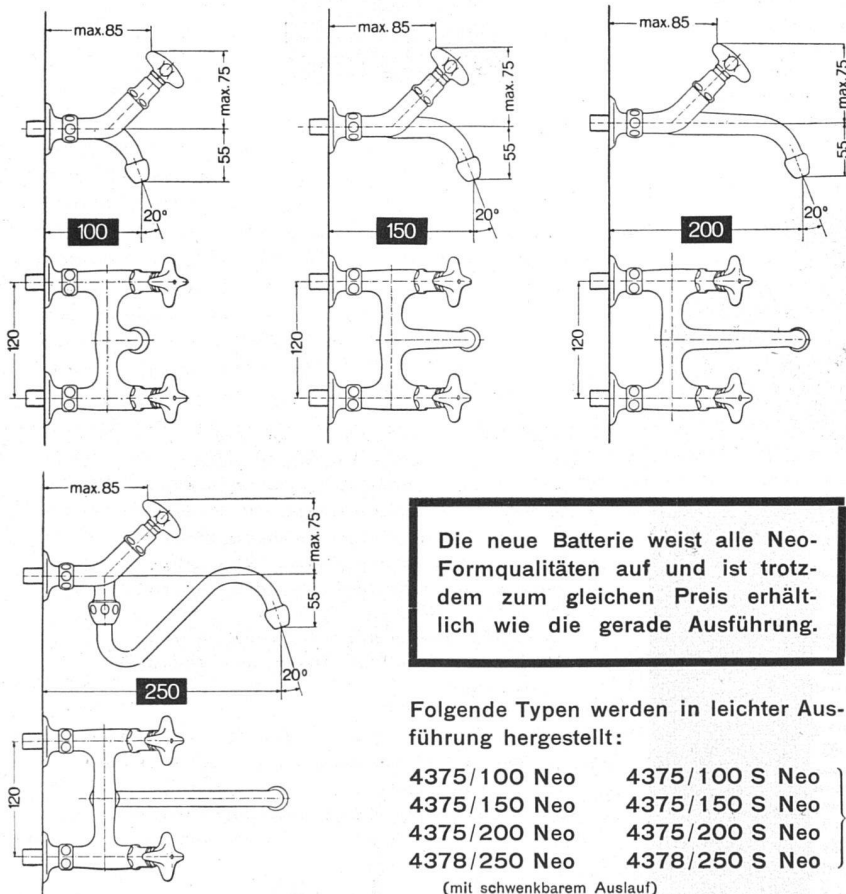

Download PDF: 18.02.2026

ETH-Bibliothek Zürich, E-Periodica, <https://www.e-periodica.ch>

Leichte Batterie
No. 4375 Neo

Die **KWC** schuf, als Ersatz für die bisherigen geraden Modelle, diese neue schräge Batterie No. 4375 Neo in leichter Ausführung, analog der beliebten Wand-Batterie 4376 Neo.