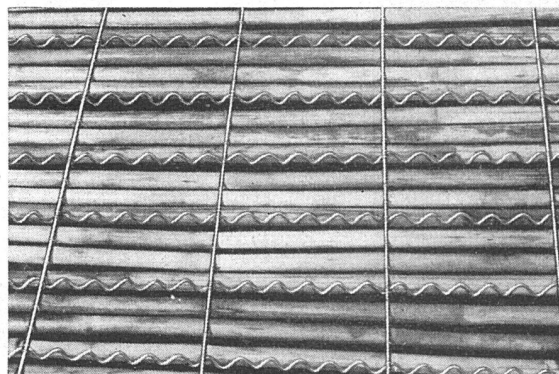

«ALPHA»-Schilfrabitz

den erstklassigen Putzmörtelträger für
rißfreie Gips- und Pflasterdecken.

Alleinfabrikant:

A. Hirt-Sturzenegger, Wil (SG)

Telefon (073) 6 03 61

Schilf- und Schilfrabitz-Weberei