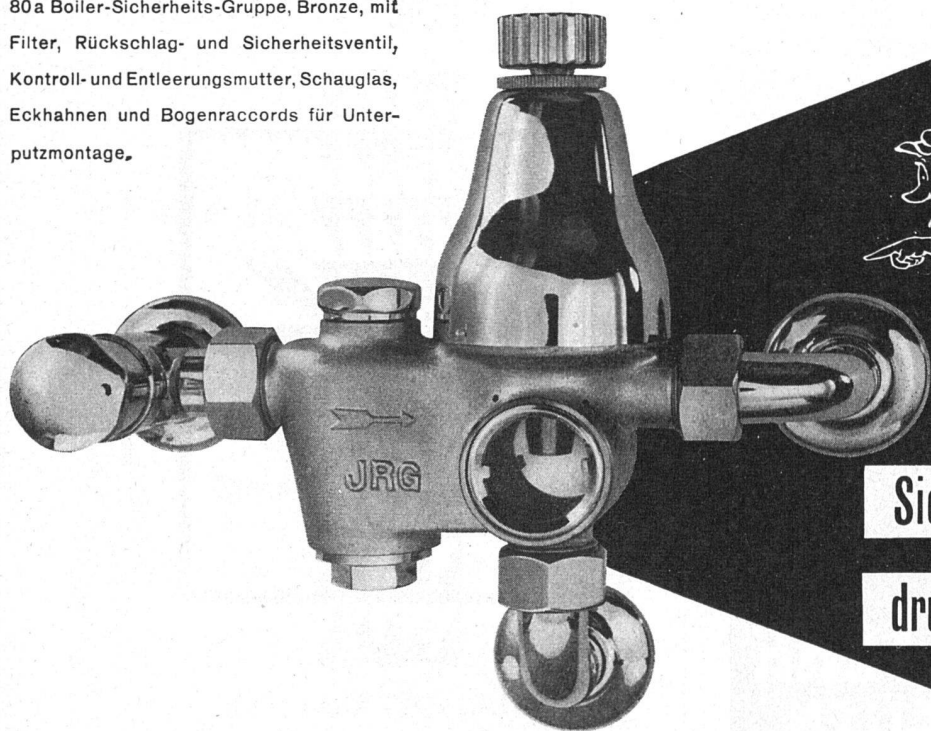

**ROLLADEN - JALOUSIEN - KIPPTORE - SONNENSTOREN - ROLLWÄNDE**

80a Boiler-Sicherheits-Gruppe, Bronze, mit Filter, Rückschlag- und Sicherheitsventil, Kontroll- und Entleerungsmutter, Schauglas, Eckhähnen und Bogenraccords für Unterpumpmontage.