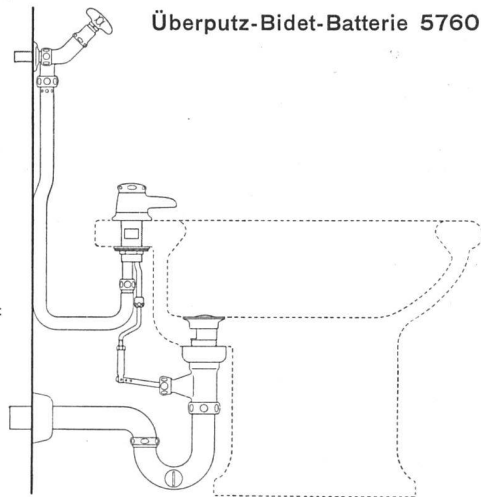

Die neue KWC Bidet-Batterie ist nach behördlichen Hygienebestimmungen mit einem Rohrunterbrecher ausgestattet, der das Rücksaugen von Schmutzwasser verhindert.

Es werden zwei Ausführungen hergestellt: Unterputz-Batterie 5759 wie Abbildung, Überputz-Batterie 5760 wie Zeichnung.

Beide Ausführungen besitzen die ausgezeichneten Eigenschaften unserer Neo-Armaturen: schöne handliche Formen, leicht zu reinigen.

Überputz-Bidet-Batterie 5760