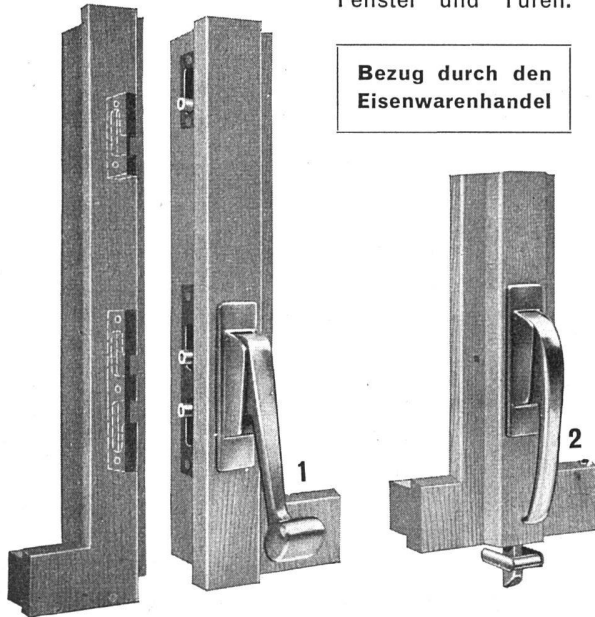

ABEL HEBELSTANGE

Ein verdeckt montierter Verschluss, nach neuesten technischen Erfahrungen, speziell für sehr hohe Fenster und Türen.

Bezug durch den
Eisenwarenhandel

WAGNER

WAGNER AG., WALDSTATT AR
Schweizer Baubeschläge
Tel. (071) 5 11 69 oder (051) 92 04 00