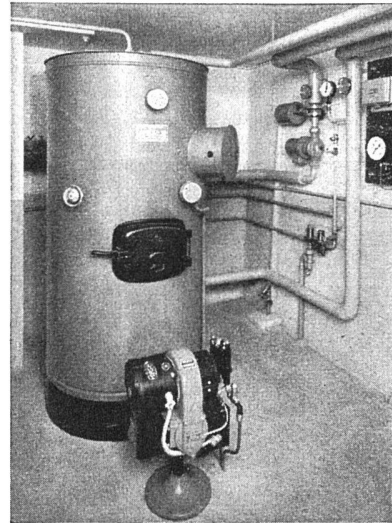

Der ideale Heizkessel

Kombinierte Ausführung für Heizung
und Warmwasserbereitung

Hch. Bertrams AG. Basel 13

Tel. (061) 2 46 90