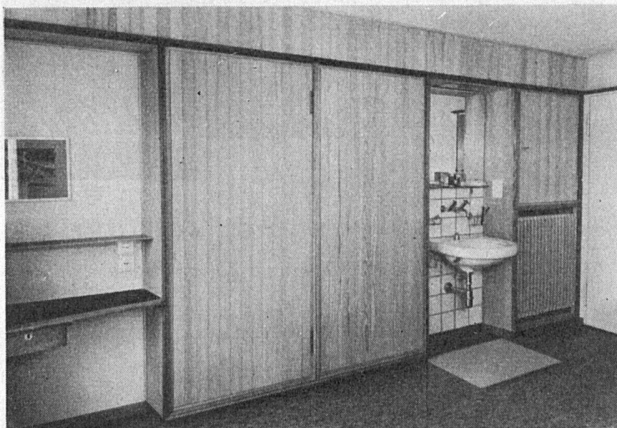

UMBAUTEN

NEUBAUTEN

INNENAUSBAU

LADENEINRICHTUNGEN

**Schreinerei-Genossenschaft
Zürich**

Telephon 28 05 70 - Kronenstrasse 32