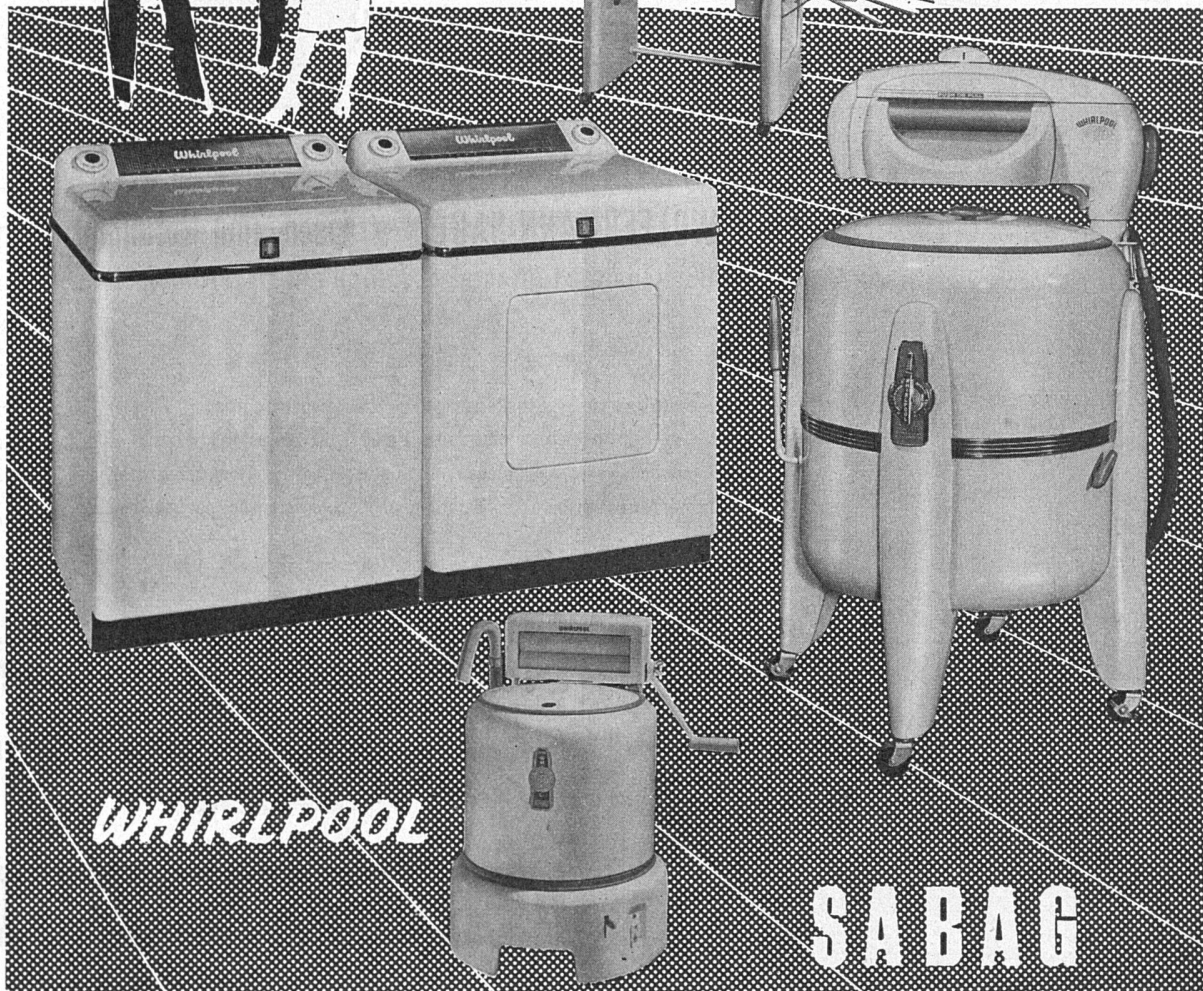

Telephon 28 05 70 - Kronenstrasse 32

WHIRLPOOL

die modernsten der amerikanischen

Waschmaschinen

sparen wertvollen Wasch- und Trockenraum
erleichtern die Arbeit der Hausfrau

Hinter WHIRLPOOL stehen mehr als 50 Jahre
Konstruktions-Erfahrung der grössten und einer der
ältesten Spezialfabriken Amerikas.