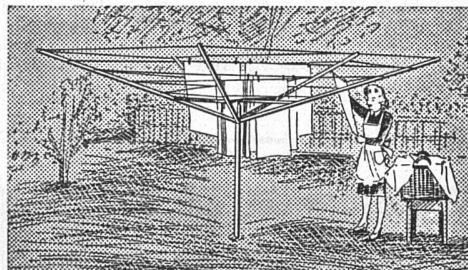

**Zentralheizungen
 Sanitäre Anlagen**

Hensel & Co.

bekannt für Qualität

Elektrotechnische Anlagen
 Zürich 6, Beckenhofstraße 62, Tel. 26 17 44

«Sunwind», die ideale Wäschehänge

BREMY & CO., ZÜRICH 37
 Höggerstraße 148, Telefon (051) 26 01 57