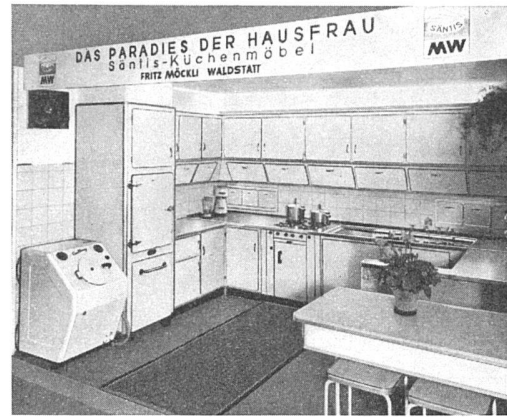

Jurasit-Edelputz für Fassaden und für Innenräume

Terrazzo und Steinsande

Imitationen - Spezial-Mischungen

Terrazzo- & Jurasitwerke AG., Bärschwil Tel. (061) 7 91 11

BAUGLÄSER Alle Sorten und Neuheiten zu günstigen Preisen

GLASBETON Spezialabteilung für **Glasbeton-Oberlichter**, garantiert wasserdicht, **begeh- und befahrbare** Ausführung, mit extra hellen, lichtstreuenden Kristallfliesen.

Glasbausteine extra hell, für Außenwände, Treppenhäuser, innere Trennwände. Vorzügliche Isolation gegen Kälte, Wärme und Schall. Große Referenzliste. Verlangen Sie kostenlose Dokumentation und Offerte.

Ruppert, Singer & Cie. AG., Zürich

Tafelglas en gros und Spiegelglasmanufaktur

Tel. (051) 525353 - Gegr. 1884 - Briefadr.: Zürich 48, Altstetten