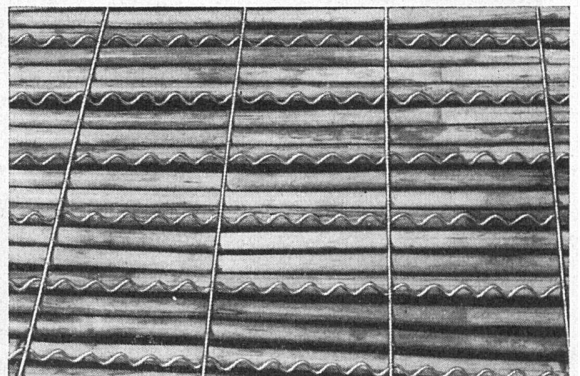

«ALPHA»-Schilfrabitz

den erstklassigen Putzmörtelträger für
rißfreie Gips- und Pflasterdecken.

Alleinfabrikant:

A. Hirt-Sturzenegger, Wil (SG)

Telephon (073) 6 03 61

Schilf- und Schilfrabitz-Weberei

Seit Jahrhunderten ist das Ballspiel unter den Kindern eine beliebte Tradition. Blitzschnell müssen die Augen den hopsenden oder fliegenden Kugeln folgen können. Denken Sie daran, wenn Sie ein Kinderzimmer einrichten: zweckmäßige, formschöne und stilgerechte Beleuchtungskörper schonen die Augen Ihrer Kinder und heben das Wohlgefühl.