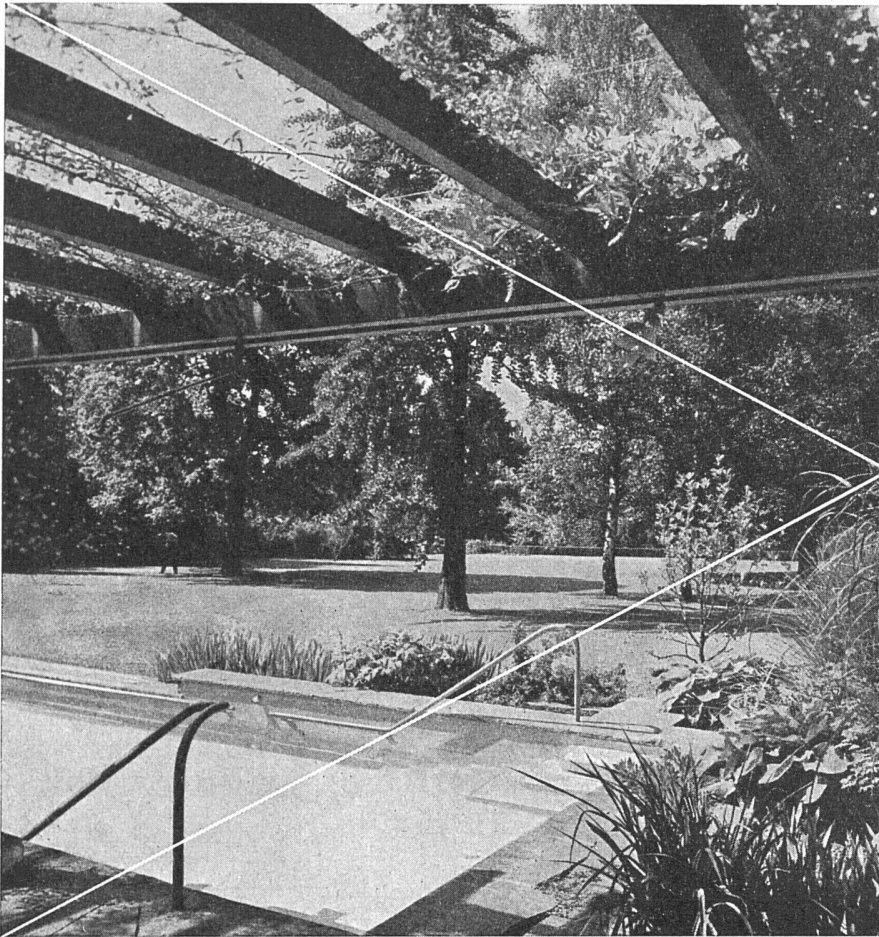

Lohr SWB

HANS NUSSBAUMER
VORMALS
MERTENS + NUSSBAUMER