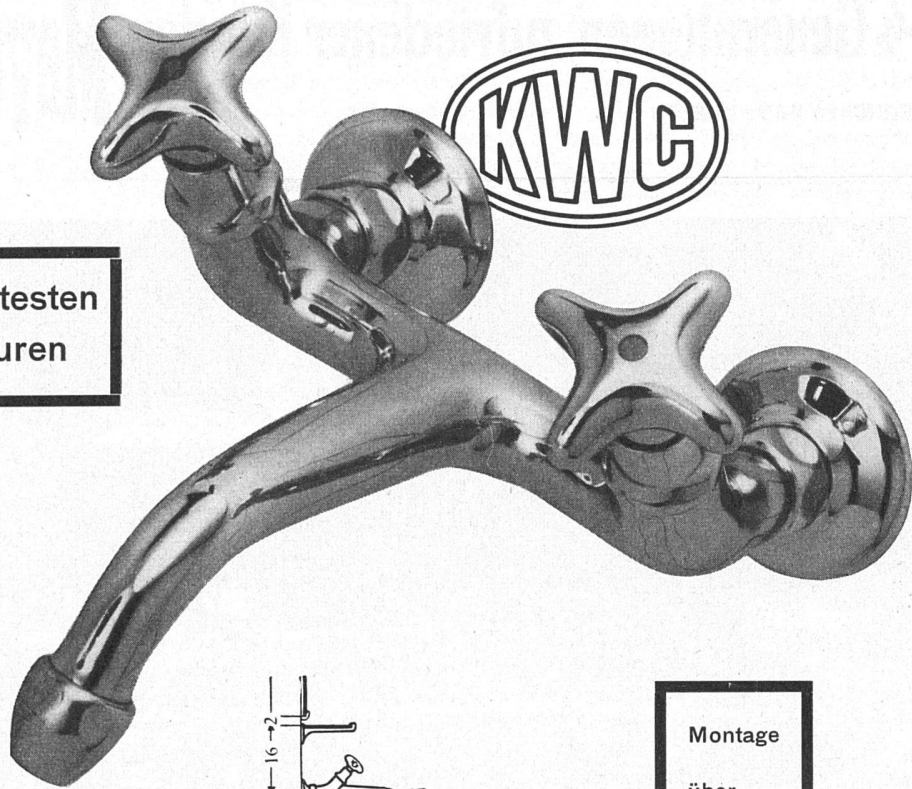

Download PDF: 28.11.2025

ETH-Bibliothek Zürich, E-Periodica, <https://www.e-periodica.ch>

Wandbatterie 4376/150 Neo
(mit Schlauch) 4376/150 S Neo

Montage über dem
Schüttstein

Die beiden beliebtesten
KWC-Neo-Armaturen

Wandbatterie 4376/200 Neo
mit Schlauch 4376/200 S Neo

Montage
über
der
Toilette

Entwurf: Baucht BVB/VSG

Aktiengesellschaft

Karrer, Weber & Cie., Unterkulm b / Aarau

Armaturenfabrik - Metallgießerei

Telephon: Unterkulm (064) 3 81 44