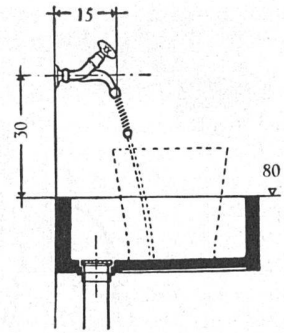

Wandbatterie 4376/150 Neo
(mit Schlauch) 4376/150 S Neo