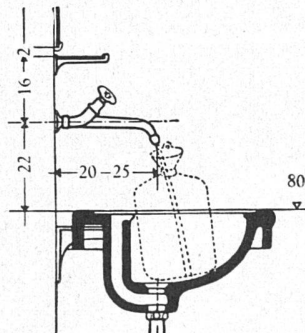

Download PDF: 28.11.2025

ETH-Bibliothek Zürich, E-Periodica, <https://www.e-periodica.ch>

Wandbatterie 4376/150 Neo
(mit Schlauch) 4376/150 S Neo

Montage über dem
Schüttstein

Die beiden beliebtesten
KWC-Neo-Armaturen

Wandbatterie 4376/200 Neo
mit Schlauch 4376/200 S Neo

Montage
über
der
Toilette

Entwurf: Baucht BVB/VSG

Aktiengesellschaft

Karrer, Weber & Cie., Unterkulm b / Aarau

Armaturenfabrik - Metallgießerei

Telephon: Unterkulm (064) 3 81 44