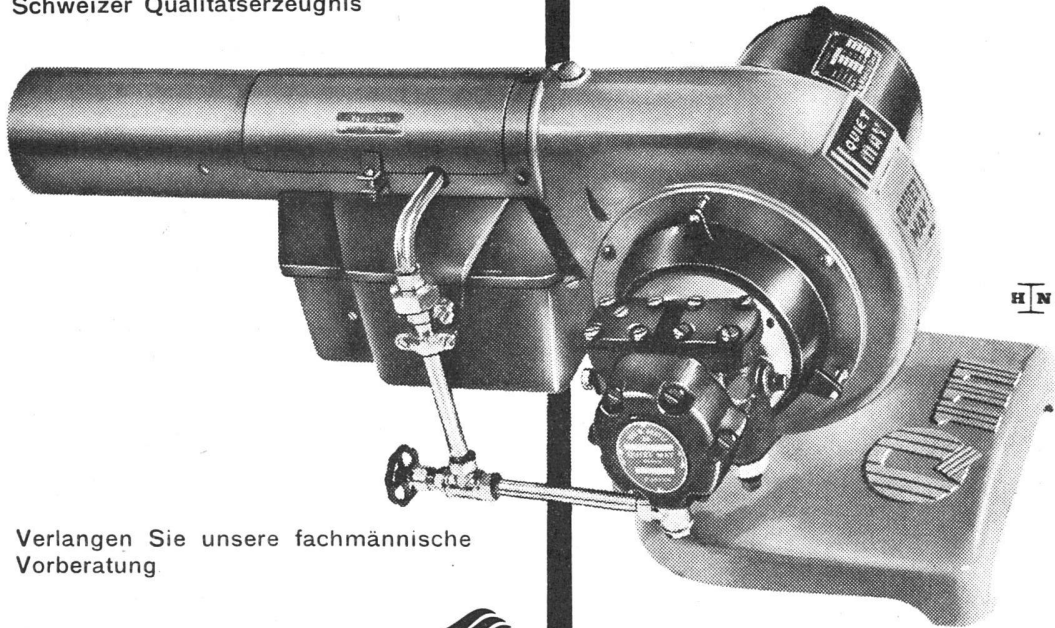

Beton - Christen

W.Christen & Cie Zementwarenfabrik Basel Tel 2 88 80

Verlangen Sie Offerten:

800 Katalogartikel und jede gewünschte Spezialausführung in fabrikfertigem Beton.

QUIET MAY

Schweizer Qualitätserzeugnis

Über 8000 Anlagen in der Schweiz zeugen für seine Qualität, Wirtschaftlichkeit, Sicherheit

Verlangen Sie unsere fachmännische Vorberatung

Ing. W. OERTLI A.G.
Autom. Feuerungen
Zürich Beustweg 12 Tel. 34 10 11/12/13

Service-Stellen in der ganzen Schweiz

MUBA: Halle VI, Stand Nr. 1598