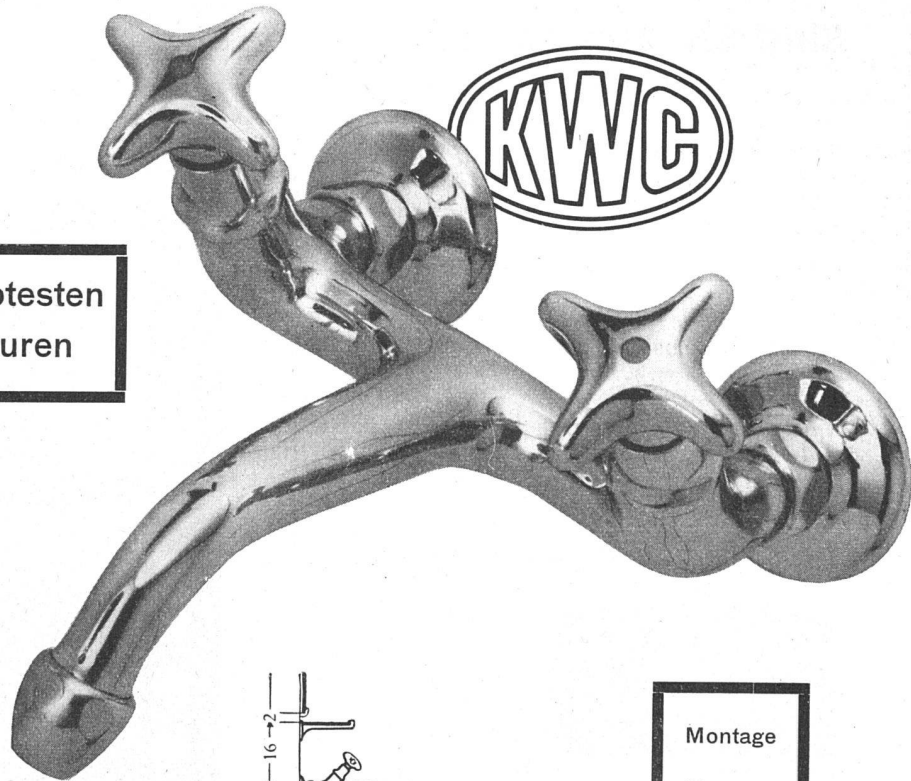

Download PDF: 05.04.2026

ETH-Bibliothek Zürich, E-Periodica, <https://www.e-periodica.ch>

Wandbatterie 4376/150 Neo
(mit Schlauch) 4376/150 S Neo

Montage über dem
Schüttstein

Die beiden beliebtesten

KWC-Neo-Armaturen

Wandbatterie 4376/200 Neo
mit Schlauch 4376/200 S Neo

Montage
über
der
Toilette

Aktiengesellschaft

Karrer, Weber & Cie., Unterkulm b / Aarau

Armaturenfabrik - Metallgießerei

Telephon: Unterkulm (064) 3 81 44