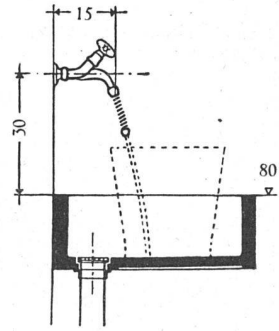

Download PDF: 05.04.2026

ETH-Bibliothek Zürich, E-Periodica, <https://www.e-periodica.ch>

Wandbatterie 4376/150 Neo
(mit Schlauch) 4376/150 S Neo

Montage über dem
Schüttstein

Die beiden beliebtesten

KWC-Neo-Armaturen