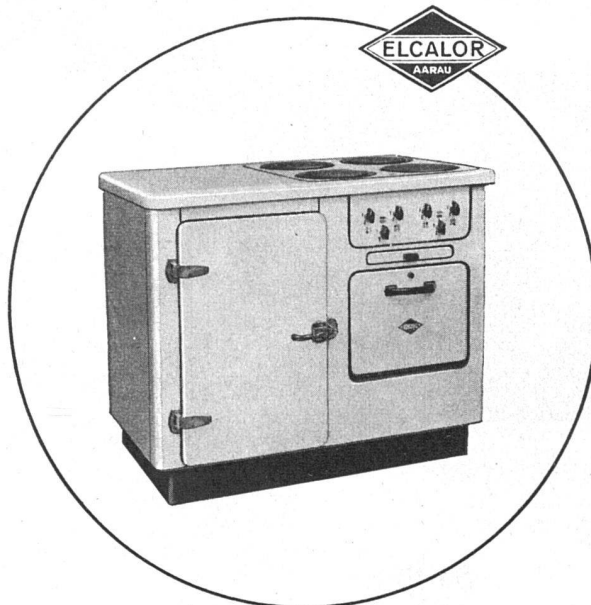

Download PDF: 03.04.2026

ETH-Bibliothek Zürich, E-Periodica, <https://www.e-periodica.ch>

RETUS-REGLA ist die rascheste aller bisher bekannten Kochplatten. Ein einzigartiger, stufenloser Schalter reguliert sie ebenso fein, wie der Gashahn die Flamme. RETUS-REGLA ist die letzte Errungenschaft auf dem Gebiete des elektrischen Kochens. Sie läßt sich in jedes ELCALOR-Modell einbauen.

ELCALOR AG AARAU Telephon 064/23691

IDEALE KOMBINATIONEN

- Elektroherd + Kühlschrank
- Elektroherd + Feuerherd
- Elektroherd + Kühlschrank + Feuerherd
- Einbaumodelle für Spültrogkombinationen

OSRAM

Combilux