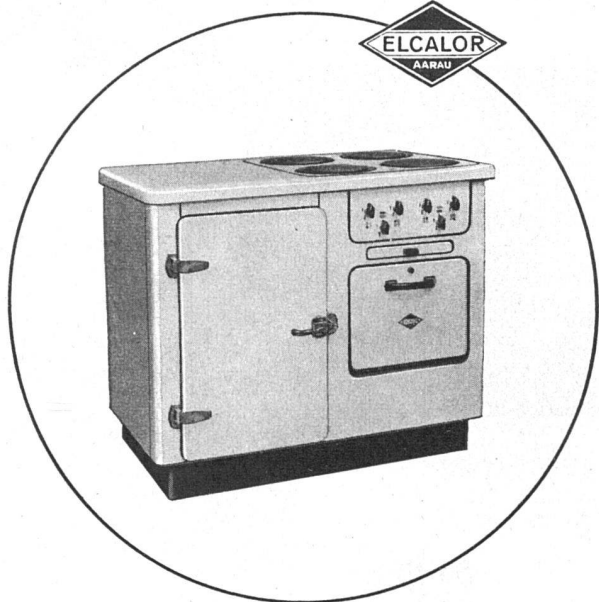

RETUS-REGLA ist die rascheste aller bisher bekannten Kochplatten. Ein einzigartiger, stufenloser Schalter reguliert sie ebenso fein, wie der Gashahn die Flamme. RETUS-REGLA ist die letzte Errungenschaft auf dem Gebiete des elektrischen Kochens. Sie läßt sich in jedes ELCALOR-Modell einbauen.

ELCALOR AG AARAU Telephon 064/23691

IDEALE KOMBINATIONEN

- Elektroherd + Kühlschrank
- Elektroherd + Feuerherd
- Elektroherd + Kühlschrank + Feuerherd
- Einbaumodelle für Spültrogkombinationen

OSRAM

Combilux

**PRAKTISCH
ELEGANT
PREISWERT**

NEUE LEUCHTEN FÜR FLUORESZENZ-LAMPEN

Verschiedene Modelle für Industrie, Gewerbe, Bureaux, Verkaufsläden, Säle, Ausstellungshallen, Schulräume. Verlangen Sie den illustrierten Combilux-Prospekt oder noch besser den unverbindlichen Besuch unserer Lichttechniker.

Ab Lager lieferbar

OSRAM AG. ZÜRICH, LIMMATQUAI 3 TELEPHON (051) 327280