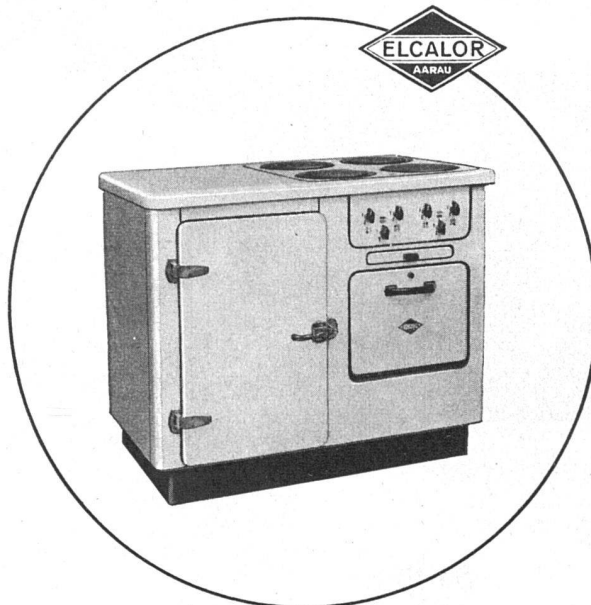

Download PDF: 04.04.2026

ETH-Bibliothek Zürich, E-Periodica, <https://www.e-periodica.ch>

RETUS-REGLA ist die rascheste aller bisher bekannten Kochplatten. Ein einzigartiger, stufenloser Schalter reguliert sie ebenso fein, wie der Gashahn die Flamme. RETUS-REGLA ist die letzte Errungenschaft auf dem Gebiete des elektrischen Kochens. Sie läßt sich in jedes ELCALOR-Modell einbauen.

ELCALOR AG AARAU Telephon 064/23691

IDEALE KOMBINATIONEN

- Elektroherd + Kühlschrank
- Elektroherd + Feuerherd
- Elektroherd + Kühlschrank + Feuerherd
- Einbaumodelle für Spültrogkombinationen

OSRAM

Combilux