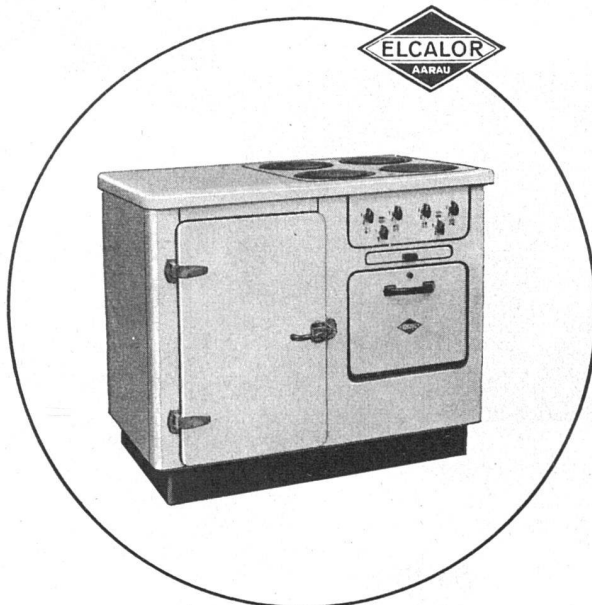

RETUS-REGLA ist die rascheste aller bisher bekannten Kochplatten. Ein einzigartiger, stufenloser Schalter reguliert sie ebenso fein, wie der Gashahn die Flamme. RETUS-REGLA ist die letzte Errungenschaft auf dem Gebiete des elektrischen Kochens. Sie läßt sich in jedes ELCALOR-Modell einbauen.

ELCALOR AG AARAU Telephon 064/23691

IDEALE KOMBINATIONEN

- Elektroherd + Kühlschrank
- Elektroherd + Feuerherd
- Elektroherd + Kühlschrank + Feuerherd
- Einbaumodelle für Spültrogkombinationen

OSRAM

Combilux

**PRAKTISCH
ELEGANT
PREISWERT**

NEUE LEUCHTEN FÜR FLUORESZENZ-LAMPEN

Verschiedene Modelle für Industrie, Gewerbe, Bureaux, Verkaufsläden, Säle, Ausstellungshallen, Schulräume. Verlangen Sie den illustrierten Combilux-Prospekt oder noch besser den unverbindlichen Besuch unserer Lichttechniker.

Ab Lager lieferbar

OSRAM AG. ZÜRICH, LIMMATQUAI 3 TELEPHON (051) 327280