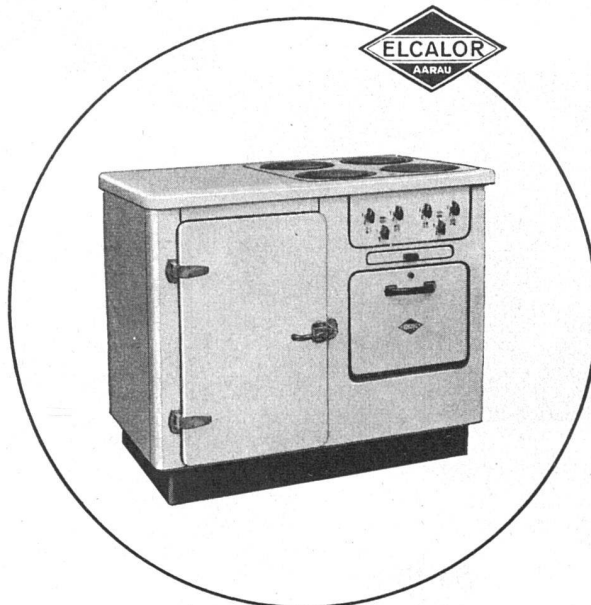

Download PDF: 05.04.2026

ETH-Bibliothek Zürich, E-Periodica, <https://www.e-periodica.ch>

RETUS-REGLA ist die rascheste aller bisher bekannten Kochplatten. Ein einzigartiger, stufenloser Schalter reguliert sie ebenso fein, wie der Gashahn die Flamme. RETUS-REGLA ist die letzte Errungenschaft auf dem Gebiete des elektrischen Kochens. Sie läßt sich in jedes ELCALOR-Modell einbauen.

ELCALOR AG AARAU Telephon 064/23691

IDEALE KOMBINATIONEN

- Elektroherd + Kühlschrank
- Elektroherd + Feuerherd
- Elektroherd + Kühlschrank + Feuerherd
- Einbaumodelle für Spültrogkombinationen

OSRAM

Combilux