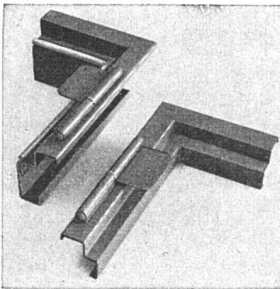

Die neue Batterie weist alle Neo-Formqualitäten auf und ist trotzdem zum gleichen Preis erhältlich wie die gerade Ausführung.

Folgende Typen werden in leichter Ausführung hergestellt:

- | | | |
|--------------|----------------|----------------|
| 4375/100 Neo | 4375/100 S Neo | } mit Schlauch |
| 4375/150 Neo | 4375/150 S Neo | |
| 4375/200 Neo | 4375/200 S Neo | |
| 4378/250 Neo | 4378/250 S Neo | |
- (mit schwenkbarem Auslauf)

norm

gesetzlich geschützt

Bauteile

norm Brief- und Milchkasten

norm Kellerfenster

norm Bauteile am Lager

Ab Lager lieferbar

Brief- und Milchkasten
Kellerfenster und -Türen
Kohleneinwürfe
Ventilationseinsätze
Stab- und Gitterroste
Schuhkratzen
Teppichrahmen
Waschhängeanlagen
Teppichklopfische
Kleiderschränke

norm Türzargen

Sunway-norm Lamellenstoren

Liefertermin auf Anfrage

Garagetore
Klapptreppen
Zählerschrank-Türen
Sunway-norm Lamellenstoren
Tür- und Fensterzargen
Fensterbänke
Rolladenkasten

Emil Maurer

Metalldbau AG