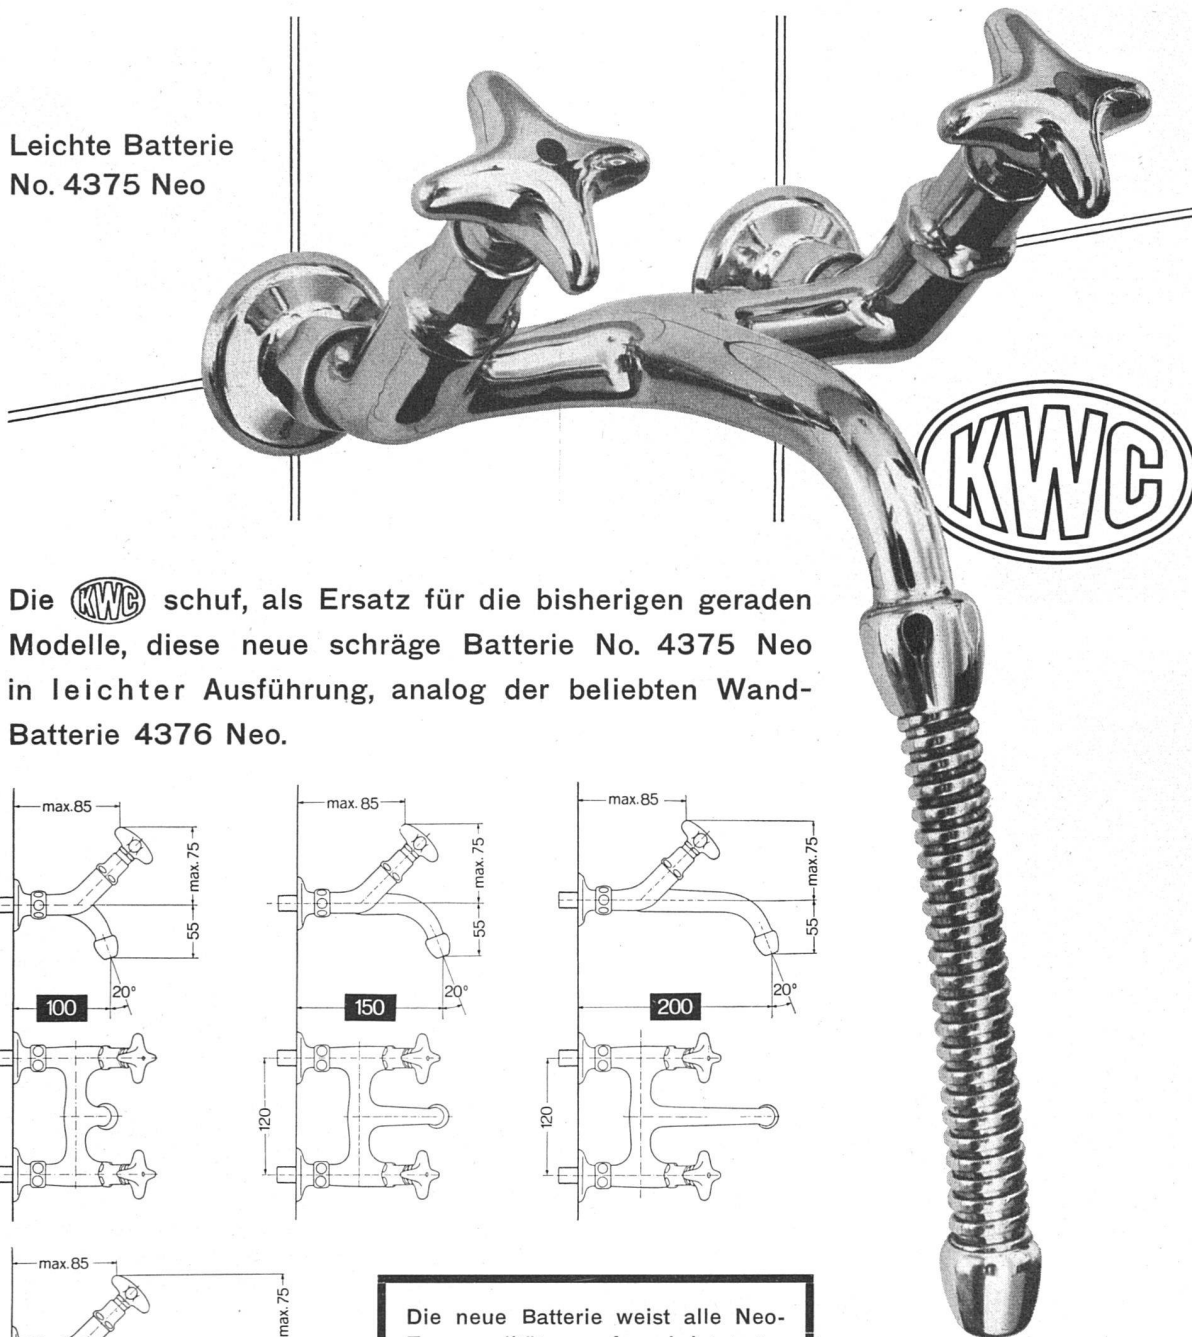

Download PDF: 01.08.2025

ETH-Bibliothek Zürich, E-Periodica, <https://www.e-periodica.ch>

Leichte Batterie
No. 4375 Neo

Die **KWC** schuf, als Ersatz für die bisherigen geraden Modelle, diese neue schräge Batterie No. 4375 Neo in leichter Ausführung, analog der beliebten Wand-Batterie 4376 Neo.