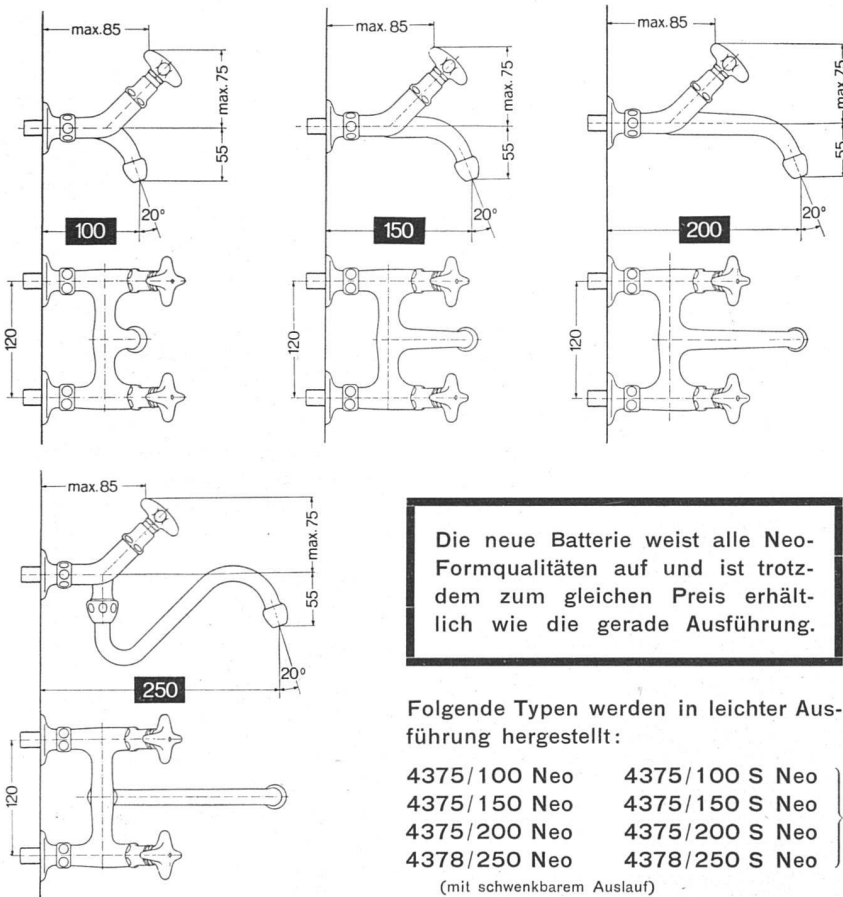

Download PDF: 01.08.2025

ETH-Bibliothek Zürich, E-Periodica, <https://www.e-periodica.ch>

Leichte Batterie
No. 4375 Neo

Die **KWC** schuf, als Ersatz für die bisherigen geraden Modelle, diese neue schräge Batterie No. 4375 Neo in leichter Ausführung, analog der beliebten Wand-Batterie 4376 Neo.