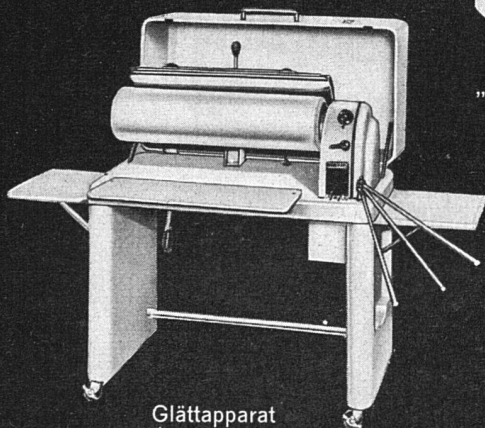

Glättapparat