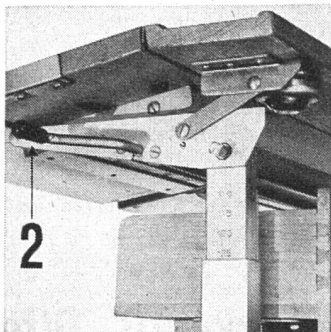

Schulmöbel kaufen will überlegt sein

Was Kinder Jahr für Jahr ihren Schultischen und -stühlen alles zumuten, muß kein anderes Möbelstück nur annähernd aushalten.

Darum sind die Embru-Schulmöbel nicht allein auf die Bedürfnisse neuzeitlichen Schulbetriebs abgestimmt und nimmt ihre Konstruktion auf die Empfehlungen von Schulärzten, Hygienikern, Pädagogen und auf die Nöte der Abwärts Rücksicht – sondern jedes Embru-Modell ist auch beispielhaft robust gebaut. Ein durch Jahrzehnte gesammeltes Erfahrungsgut ist in allen Embru-Konstruktionen sorgfältig verarbeitet. Billigere Nachahmungen vermögen nicht die innere Qualität und den praktischen Gebrauchswert der Embru-Schulmöbel zu ersetzen.

LEGENDE: 1) Steckschlüssel zum Einstellen der Stuhlhöhe und Fixieren des Schultisches auf unebenem Boden. – 2) Kurbelgriff zum Flach- und Schrägstellen der Tischplatte. – 3) Einsteck-Kurbel zum Regeln der Tischhöhe. – 4/5) Der Zentimeter-Index an Tischbein und Stuhlbein bezieht sich auf die Körperlängen der Schüler und vereinfacht das Treffen der richtigen Höhe. – 6) Patentierte Sicherheits-Tingengefäße und -flaschen.

embru

Embru-Werke AG Rütli (Zürich)