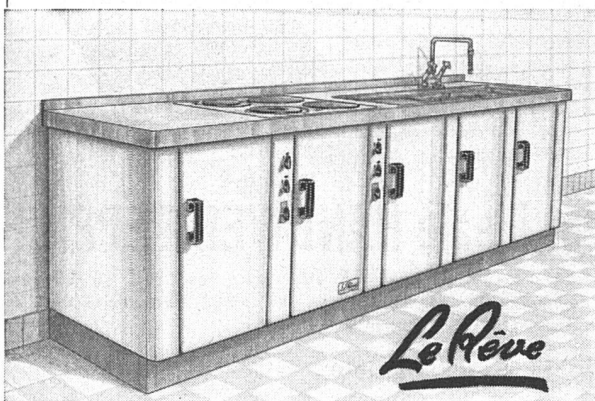

Glarus, 15. September 1950.

Im Auftrag:

Die Sanitätsdirektion des Kantons Glarus

Der Traum jeder Hausfrau ...

... eine moderne Spültischkombination

2 Spülbecken,

1 eingebauter Elektro- oder Gasherd LE RÊVE mit Temperaturregulator. Schrankunterbau aus emailliertem Stahlblech oder aus Holz, auf Fußsockel.