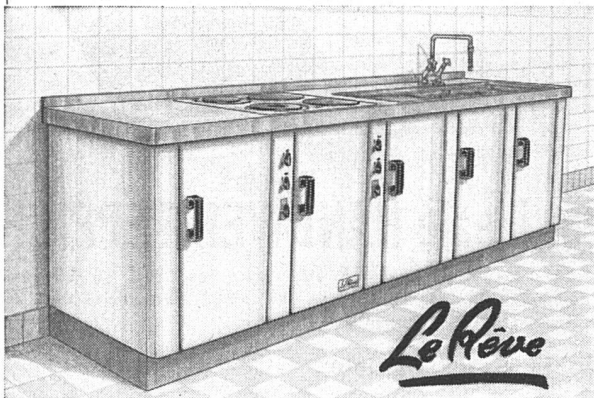

Glarus, 15. September 1950.

Im Auftrag:

Die Sanitätsdirektion des Kantons Glarus

Der Traum jeder Hausfrau ...

... eine moderne Spültischkombination

2 Spülbecken,
1 eingebauter Elektro- oder Gasherd LE RÊVE
mit Temperaturregulator. Schrankunterbau aus email-
liertem Stahlblech oder aus Holz, auf Fußsockel.