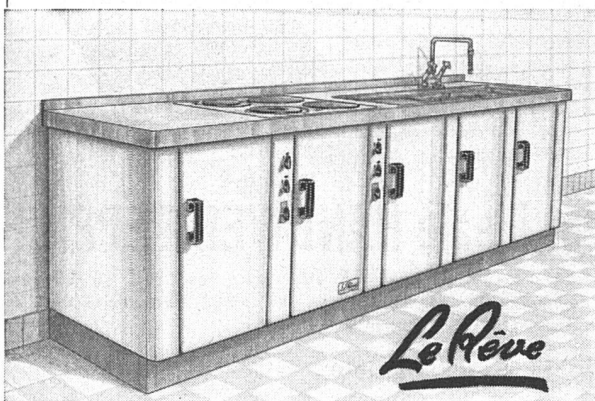

Glarus, 15. September 1950.

Im Auftrag:

Die Sanitätsdirektion des Kantons Glarus

Der Traum jeder Hausfrau ...

... eine moderne Spültischkombination

2 Spülbecken,
1 eingebauter Elektro- oder Gasherd **LE RÊVE**
mit Temperaturregulator. Schrankunterbau aus email-
liertem Stahlblech oder aus Holz, auf Fußsockel.