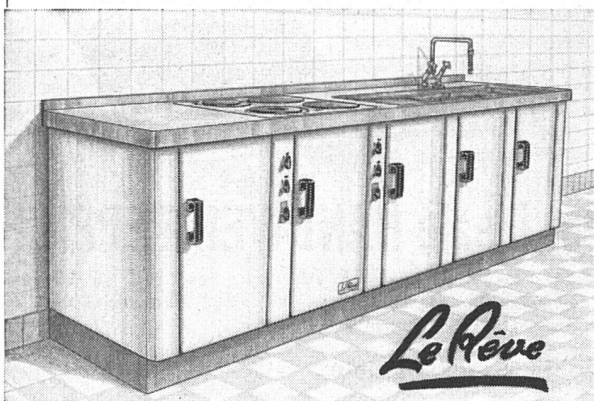

Glarus, 15. September 1950.

Im Auftrag:

Die Sanitätsdirektion des Kantons Glarus

Der Traum jeder Hausfrau ...

... eine moderne Spültischkombination

2 Spülbecken,
1 eingebauter Elektro- oder Gasherd **LE RÊVE**
mit Temperaturregulator. Schrankunterbau aus email-
liertem Stahlblech oder aus Holz, auf Fußsockel.