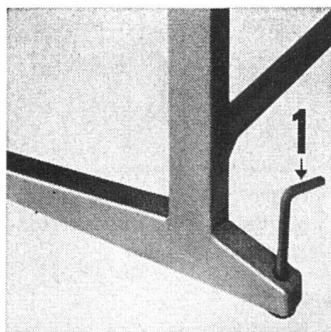

Schulmöbel kaufen will überlegt sein

Was Kinder Jahr für Jahr ihren Schultischen und -stühlen alles zumuten, muß kein anderes Möbelstück nur annähernd aushalten.

Darum sind die Embru-Schulmöbel nicht allein auf die Bedürfnisse neuzeitlichen Schulbetriebs abgestimmt und nimmt ihre Konstruktion auf die Empfehlungen von Schulärzten, Hygienikern, Pädagogen und auf die Nöte der Abwärts Rücksicht – sondern jedes Embru-Modell ist auch beispielhaft robust gebaut. Ein durch Jahrzehnte gesammeltes Erfahrungsgut ist in allen Embru-Konstruktionen sorgfältig verarbeitet. Billigere Nachahmungen vermögen nicht die innere Qualität und den praktischen Gebrauchswert der Embru-Schulmöbel zu ersetzen.

LEGENDE: 1) Steckschlüssel zum Einstellen der Stuhlhöhe und Fixieren des Schultisches auf unebenem Boden. – 2) Kurbelgriff zum Flach- und Schrägstellen der Tischplatte. – 3) Einsteck-Kurbel zum Regeln der Tischhöhe. – 4/5) Der Zentimeter-Index an Tischbein und Stuhlbein bezieht sich auf die Körperlängen der Schüler und vereinfacht das Treffen der richtigen Höhe. – 6) Patentierte Sicherheits-Tingengefäße und -flaschen.

embru

Embru-Werke AG Rütli (Zürich)