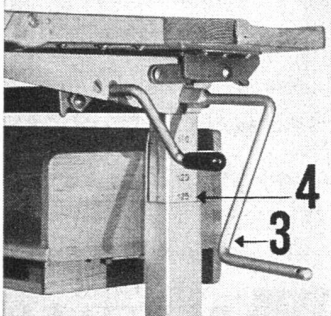

Schulmöbel kaufen will überlegt sein

Was Kinder Jahr für Jahr ihren Schultischen und -stühlen alles zumuten, muß kein anderes Möbelstück nur annähernd aushalten.

Darum sind die Embru-Schulmöbel nicht allein auf die Bedürfnisse neuzeitlichen Schulbetriebs abgestimmt und nimmt ihre Konstruktion auf die Empfehlungen von Schulärzten, Hygienikern, Pädagogen und auf die Nöte der Abwärts Rücksicht – sondern jedes Embru-Modell ist auch beispielhaft robust gebaut. Ein durch Jahrzehnte gesammeltes Erfahrungsgut ist in allen Embru-Konstruktionen sorgfältig verarbeitet. Billigere Nachahmungen vermögen nicht die innere Qualität und den praktischen Gebrauchswert der Embru-Schulmöbel zu ersetzen.

LEGENDE: 1) Steckschlüssel zum Einstellen der Stuhlhöhe und Fixieren des Schultisches auf unebenem Boden. – 2) Kurbelgriff zum Flach- und Schrägstellen der Tischplatte. – 3) Einsteck-Kurbel zum Regeln der Tischhöhe. – 4/5) Der Zentimeter-Index an Tischbein und Stuhlbein bezieht sich auf die Körperlängen der Schüler und vereinfacht das Treffen der richtigen Höhe. – 6) Patentierte Sicherheits-Tingengefäße und -flaschen.

embru

Embru-Werke AG Rütli (Zürich)