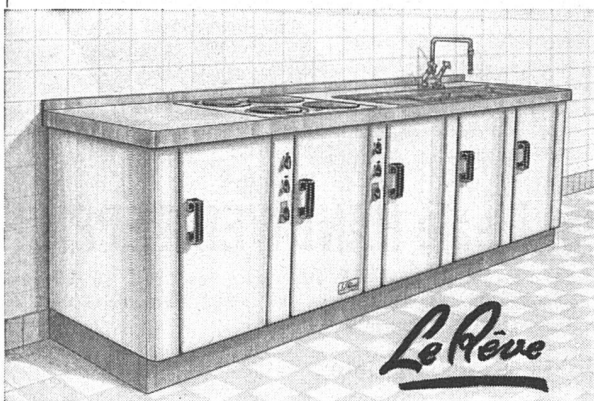

Glarus, 15. September 1950.

Im Auftrag:

Die Sanitätsdirektion des Kantons Glarus

Der Traum jeder Hausfrau ...

... eine moderne Spültischkombination

2 Spülbecken,
1 eingebauter Elektro- oder Gasherd LE RÊVE
mit Temperaturregulator. Schrankunterbau aus email-
liertem Stahlblech oder aus Holz, auf Fußsockel.