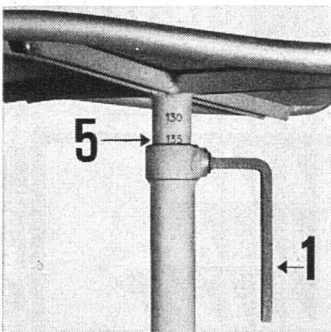

Schulmöbel kaufen will überlegt sein

Was Kinder Jahr für Jahr ihren Schultischen und -stühlen alles zumuten, muß kein anderes Möbelstück nur annähernd aushalten.

Darum sind die Embru-Schulmöbel nicht allein auf die Bedürfnisse neuzeitlichen Schulbetriebs abgestimmt und nimmt ihre Konstruktion auf die Empfehlungen von Schulärzten, Hygienikern, Pädagogen und auf die Nöte der Abwärts Rücksicht – sondern jedes Embru-Modell ist auch beispielhaft robust gebaut. Ein durch Jahrzehnte gesammeltes Erfahrungsgut ist in allen Embru-Konstruktionen sorgfältig verarbeitet. Billigere Nachahmungen vermögen nicht die innere Qualität und den praktischen Gebrauchswert der Embru-Schulmöbel zu ersetzen.

LEGENDE: 1) Steckschlüssel zum Einstellen der Stuhlhöhe und Fixieren des Schultisches auf unebenem Boden. – 2) Kurbelgriff zum Flach- und Schrägstellen der Tischplatte. – 3) Einsteck-Kurbel zum Regeln der Tischhöhe. – 4/5) Der Zentimeter-Index an Tischbein und Stuhlbein bezieht sich auf die Körperlängen der Schüler und vereinfacht das Treffen der richtigen Höhe. – 6) Patentierte Sicherheits-Tingengefäße und -flaschen.

embru

Embru-Werke AG Rütli (Zürich)