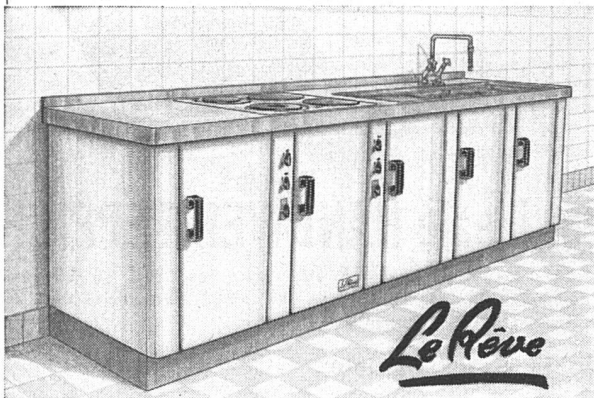

Glarus, 15. September 1950.

Im Auftrag:

Die Sanitätsdirektion des Kantons Glarus

Der Traum jeder Hausfrau ...

... eine moderne Spültischkombination

2 Spülbecken,
1 eingebauter Elektro- oder Gasherd **LE RÊVE**
mit Temperaturregulator. Schrankunterbau aus email-
liertem Stahlblech oder aus Holz, auf Fußsockel.