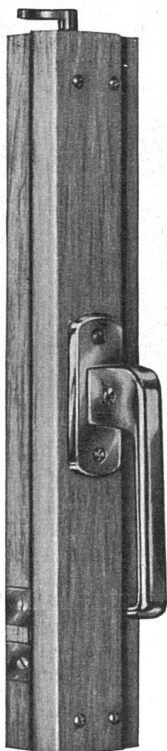

Neue, verdeckte
«**HANSCH**»-
Espagnolette

Griff auch in Kugelform
lieferbar mit unsichtbarer
Schließzunge im Falz auf
Mitte Flügelhöhe. Die Griff-
höhe ist vom Mittelver-
schluß unabhängig. Dorn-
maß nur 10 mm, daher für
eine **minimale Mittelpartie**
verwendbar. Bei einflüg-
liger Partie ohne Decklei-
ste montierbar. + Patent.