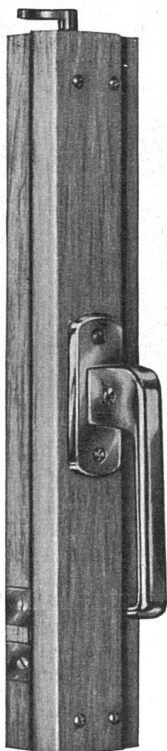

Neue, verdeckte
«**HANSCH**»-
Espagnolette

Griff auch in Kugelform lieferbar mit unsichtbarer Schließzunge im Falz auf Mitte Flügelhöhe. Die Griffhöhe ist vom Mittelverschluß unabhängig. Dornmaß nur 10 mm, daher für eine **minimale Mittelpartie** verwendbar. Bei einflügeliger Partie ohne Deckleiste montierbar. + Patent.