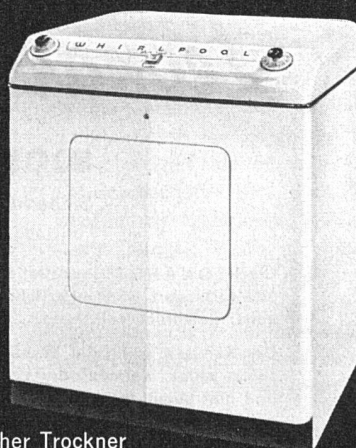

Automatischer Trockner

WHIRLPOOL - Waschapparate
sprich: WÖRLPUUL