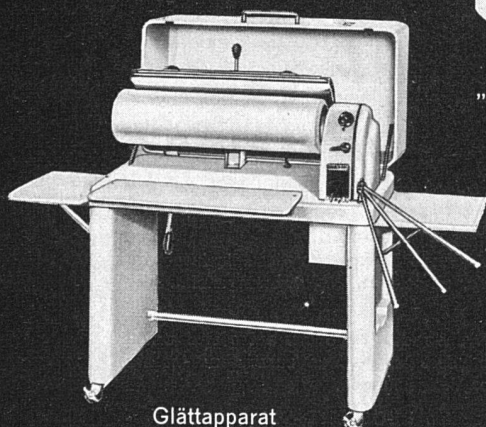

Generalvertretung:

SABAG

Sanitäre Apparate A.G.

Biel Telephon (032) 22421

Luzern Telephon (041) 22824

Vollautomat

Modell Standard
25, 35 und De Luxe

„WHIRLPOOL“-Baby