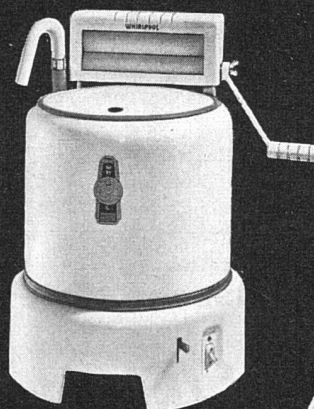

Generalvertretung:

SABAG

Sanitäre Apparate A.G.

Biel Telephon (032) 22421

Luzern Telephon (041) 22824

Vollautomat

Modell Standard
25, 35 und De Luxe

„WHIRLPOOL“-Baby