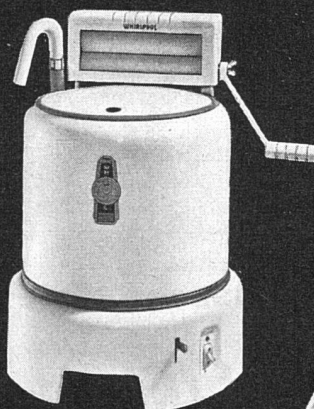

Generalvertretung:

SABAG

Sanitäre Apparate A.G.

Biel Telephon (032) 22421

Luzern Telephon (041) 22824

Vollautomat

Modell Standard
25, 35 und De Luxe

„WHIRLPOOL“-Baby

Glättapparat

Automatischer Trockner

WHIRLPOOL - Waschapparate
sprich: WÖRLPUUL

Keine Dusche ohne die neue

Leonard-Thermostat

SICHERHEITS-MISCHBATTERIE R.2

Sicherheit - Zuverlässigkeit - Komfort - Autom. Temperatur-Regulierung