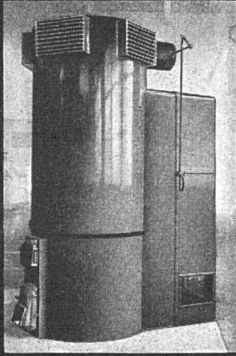

■ ■ ■ die ideale Grossraumheizung

Luftheizofen "LECO"

heizt innert erstaunlich kurzer Zeit Grossräume
jeder Art, ventiliert im Sommer durch Frischluft

LEHMANN & CO. A.G.

Basel - Bern - Luzern - St. Gallen - Zofingen - Zürich 1