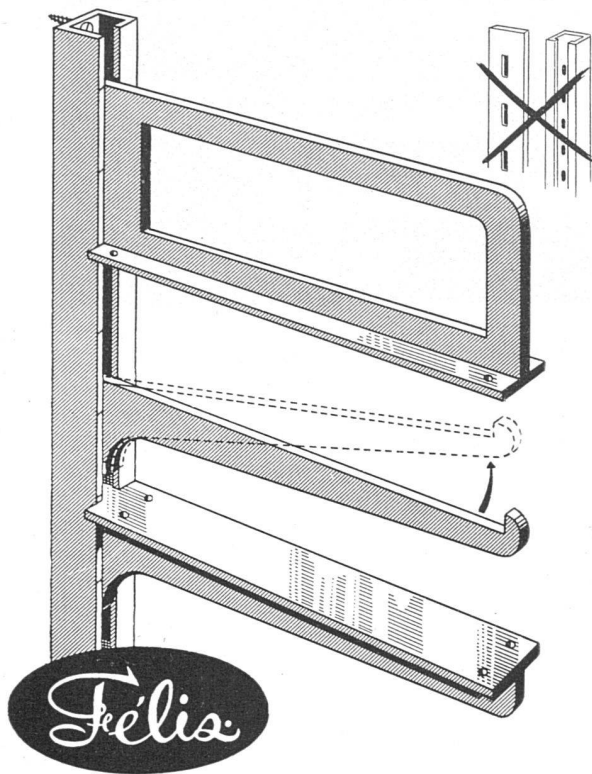

RENA-Konsol-Träger

Konsol-Träger, Fabrikat Felix

(Wir bedienen als Alleinvertreter die ganze Schweiz)

Eine Neuheit für den Ladenbau und die Schaufenstergestaltung, für Warenlager, Archive, Bibliotheken etc.

Auf jeder beliebigen Höhe einstellbar. Die Träger werden auf der gewünschten Höhe in die Führungsschiene gesteckt und sitzen absolut fest. Sie müssen **nicht** an den Enden der Schiene eingeführt und nach einer Lochung der Schiene festgestellt oder geschraubt werden.

Ausführung für jede Art Tablar, in **Messing und Eisen**, je nach Zweck und Belastung, blank, vernickelt, verchromt oder farbig. **Für jede Ausladung** mit der entsprechenden Wandschiene für offene oder versenkte Montage.

Referenz: Neubau der **Kantonalbank Lausanne**, u. a. das Zentralarchiv, 3 Etagen hoch mit der Laufstegkonstruktion eingebaut, total 1200 m² Regale.

Verlangen Sie Vertreterbesuch und Vorschläge von

RENA-Bauspezialitäten AG.

Luzern

Telephon (041) 2 52 88