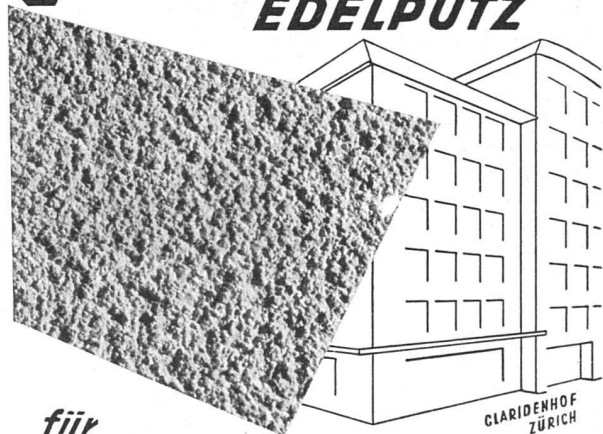

Siehe 4-Farben-Kunstdruckbeilage vor Textteil

TERRASIT

EDELPUTZ

für
**Aussenfassaden
und Innenräume**
PREISWERT & DAUERHAFT
Hans Zimmerli Mineralmahlwerk AG
Zürich 4 Telefon (051) 52 10 16

Isolation der
Kellerräume gegen
Grundwasser
System „Mammut“
ca. 5800 m²