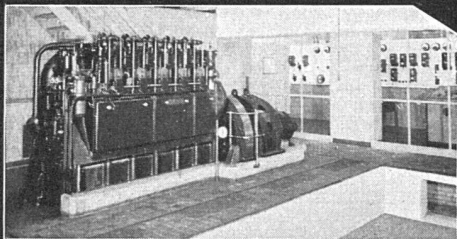

Siehe 4-Farben-Kunstdruckbeilage vor Textteil

TERRASIT

EDELPUTZ

für
**Aussenfassaden
und Innenräume**
PREISWERT & DAUERHAFT
Hans Zimmerli Mineralmahlwerk AG
Zürich 4 Telefon (051) 52 10 16

Isolation der
Kellerräume gegen
Grundwasser
System „Mammut“
ca. 5800 m²