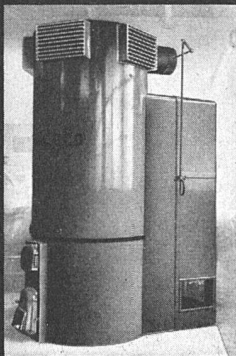

Herbag Herstellung von Baustoffen AG.

Rapperswil • Schmerikon • Flawil • Zürich-Seebach

Zementröhren / Bachverbauungsartikel / Klärgruben / Benzinabscheider / Kabelkanäle / Kunststeine
Kamin-Aufsätze / Gartenbauartikel / Brunnenröge / «Standard»-Leichtbau- und Isolierplatten

E. KALT

AKTIENGESELLSCHAFT

SPEZIALUNTERNEHMEN FÜR LÜFTUNGSTECHNISCHE ANLAGEN

BASEL Belchenstraße 2 - Telephon (061) 3 33 65

Büro BERN: Walter Wettstein, Ing., Zeerlederstraße 6 - Telephon (031) 4 53 96

J

Jurasit-Edelputz für Fassaden und für Innenräume

Terrazzo und Steinsande

Imitationen – Spezial-Mischungen

Terrazzo- & Jurasitwerke AG., Bärschwil Tel. (061) 7 91 11

■ ■ ■ die ideale **Grossraumheizung**

Luftheizofen "LECO"

heizt innert erstaunlich kurzer Zeit **Grossräume**
jeder Art, ventiliert im Sommer durch Frischluft

LEHMANN & CIE. A.G.

Basel - Bern - Luzern - St. Gallen - Zofingen - Zürich 1