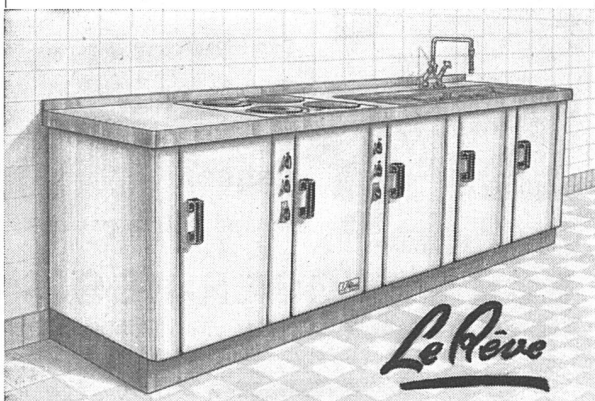

Der Traum jeder Hausfrau ...

... eine moderne Spültischkombination

2 Spülbecken,

1 eingebauter Elektro- oder Gasherd **LE RÊVE** mit Temperaturregulator. Schrankunterbau aus emailiertem Stahlblech oder aus Holz, auf Fußsockel.