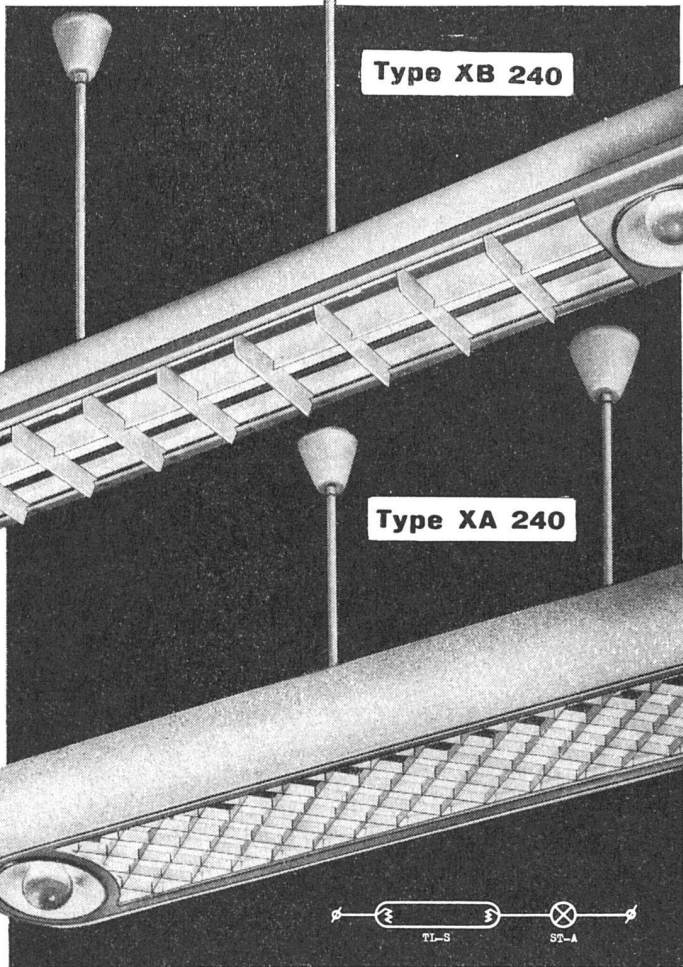

Schaltschema

Fluoreszenz-Lampen ohne Starter und ohne Vorschaltgerät

Selbst-startend (bei 220-230 V Wechselstrom)

Bedeutend leichtere und im Preis vorteilhaftere Leuchten

Grössere Anwendungsmöglichkeiten in Verkaufsräumen, Schau- fenstern, Ausstel- lungsräumen, Wohn- räumen, Ateliers, Schulen usw.