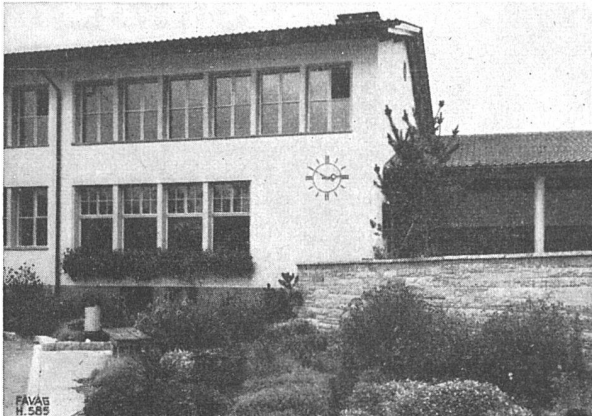

Elektrische Uhrenanlagen

für

Fabriken, Schulen, Spitäler, Verwaltungen

FAVAG

Fabrik elektrischer Apparate AG.
NEUCHÂTEL

FRÄNKEL + VOELLMY

MÖBELSCHREINEREI
BAUSCHREINEREI

BASEL - ROSENALSTR. 51 - TEL. 2 89 35