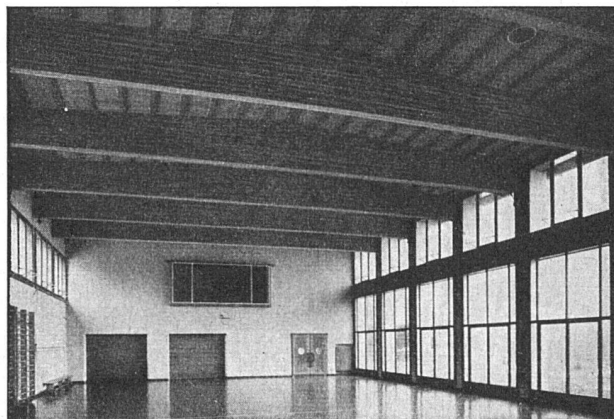

hunkelerAG

Luzern

Holzbau – Fensterfabrik – Schreinerei – Treppenbau

Stützenlose Spezialkonstruktionen –
«Hetzer» gerade und gebogen –
Moderner Holzhausbau

Hetzerkonstruktion und Fenster Turnhalle Felsberg, Luzern