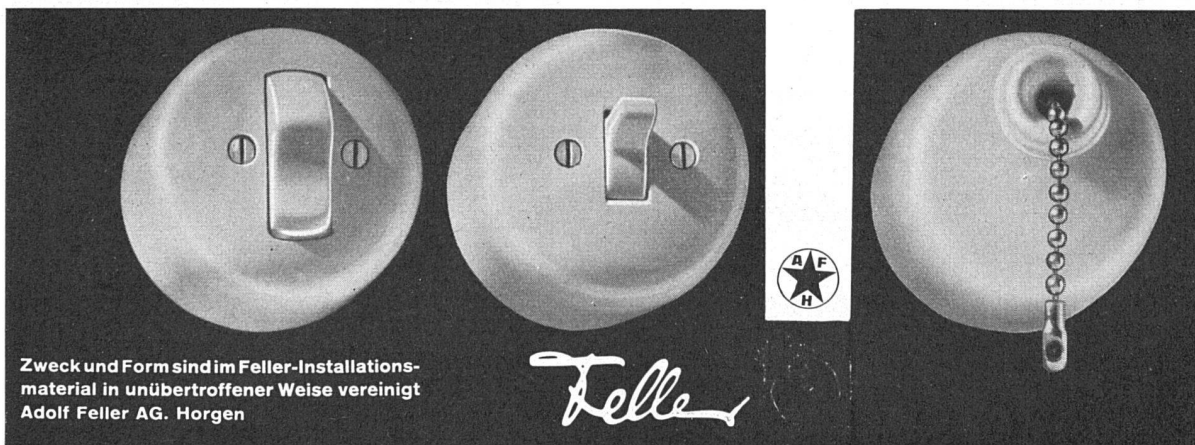

soeben eingetroffen und sofort lieferbar!

Kuhlmann-Präzisions-Zeichenmaschinen erleichtern die Arbeit und verbessern die Leistung durch ihre einzigartigen und unvergleichlichen Eigenschaften: **Höchste Genauigkeit** durch bis ins Letzte verfeinerte Prüf- und Justierungseinrichtungen; **leichteste Beweglichkeit** durch die eingebauten 15 Präzisions-Kugellager. Verlangen Sie unverbindliche Vorführung und Prospekte.

Alleinverkauf für die Schweiz

Poststr. 3, Zürich
Zeichentechnische
Abteilung

HAUSWASSER-ANLAGEN (vollautomatisch)

Einige Preise für komplette Einrichtungen:

Leistung:	Druckkessel-Inhalt:	Druck:	Preis:	Referenzen in der ganzen Schweiz
1000 Lt./Stde.	100 Liter	4 Atm.	Fr. 790.—	
1250 Lt./Stde.	200 Liter	4 Atm.	Fr. 920.—	
2500 Lt./Stde.	400 Liter	4 Atm.	Fr. 1160.—	
2500 Lt./Stde.	750 Liter	4 Atm.	Fr. 1400.—	
5000 Lt./Stde.	1000 Liter	5 Atm.	Fr. 1720.—	
10000 Lt./Stde. usw.	1000 Liter	5 Atm. usw.	Fr. 2760.—	

Pumpen für jede Flüssigkeit, in allen Größen. Umwälzpumpen für Heizungsanlagen.
Zentrifugal-, Kolben-, Membran- und Zahnradpumpen

EDMUND GYSI Pumpen aller Art BERN 1 Telephone (031) 5 04 84

OMS
-Kläranlagen

OSONOR H. MÜHLEDER & CO., ZÜRICH 2

Albisstraße 26, Telephone 45 16 47

Ozonapparate zur Luftkonditionierung und Geruchvernichtung

Zweck und Form sind im Feller-Installationsmaterial in unübertroffener Weise vereinigt
Adolf Feller AG. Horgen

Feller