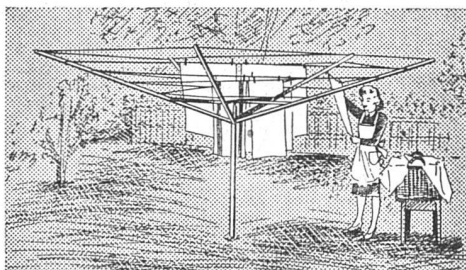

ombra

**Gartenschirme
Gartenmöbel
Storen und
Fahnen**

Verlangen Sie Spezialprospekte

SCHALTEGGER-HESS

Zürich, Poststraße 5

Winterthur

«Sunwind», die ideale Wäschehänge

BREMY & CO., ZÜRICH 37