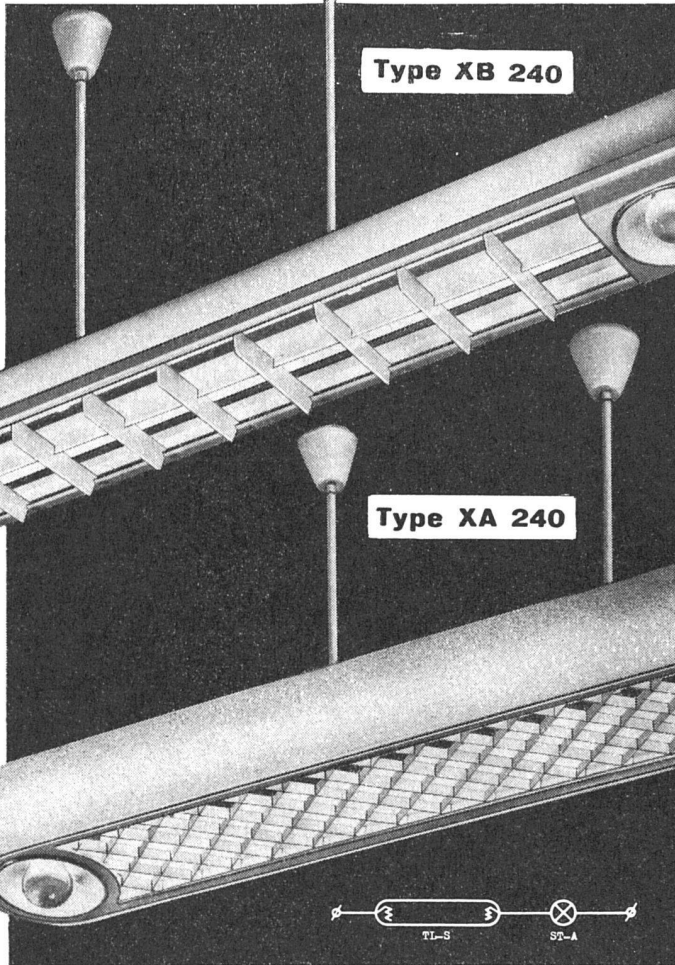

Schaltschema

Fluoreszenz-Lampen ohne Starter und ohne Vorschaltgerät

Selbst-startend (bei 220-230 V Wechselstrom)

Bedeutend leichtere und im Preis vorteilhaftere Leuchten

Grössere Anwendungsmöglichkeiten in Verkaufsräumen, Schau- fenstern, Ausstel- lungsräumen, Wohn- räumen, Ateliers, Schulen usw.