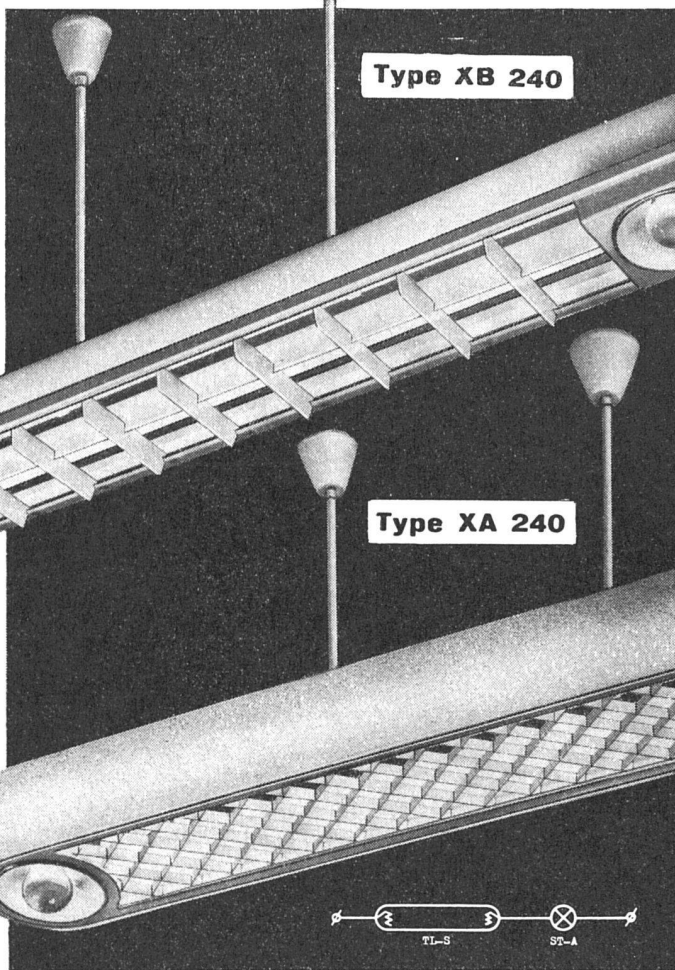

Fluoreszenz-Lampen ohne Starter und ohne Vorschaltgerät

Selbst-startend (bei 220-230 V Wechselstrom)

Bedeutend leichtere und im Preis vorteilhaftere Leuchten

Grössere Anwendungsmöglichkeiten in Verkaufsräumen, Schau- fenstern, Ausstel- lungsräumen, Wohn- räumen, Ateliers, Schulen usw.