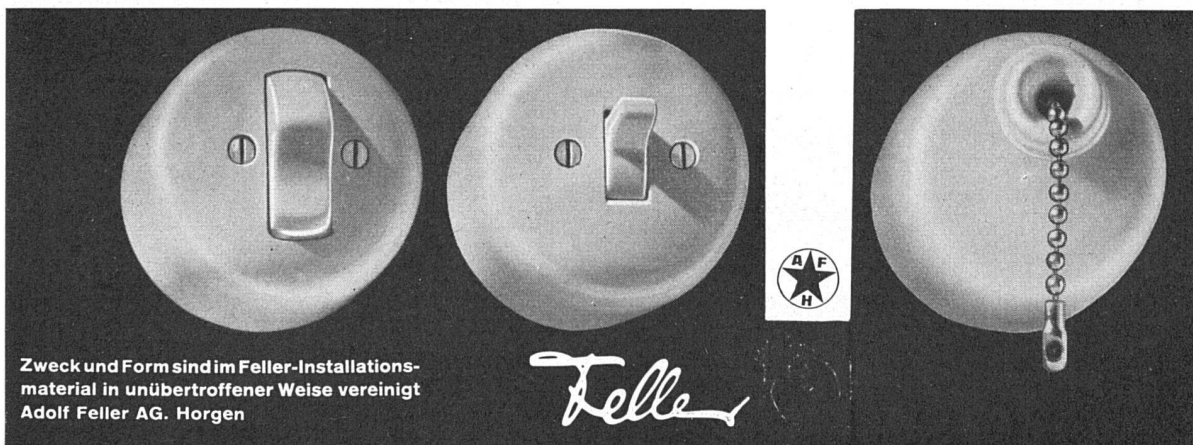

soeben eingetroffen und sofort lieferbar!

Kuhlmann-Präzisions-Zeichenmaschinen erleichtern die Arbeit und verbessern die Leistung durch ihre einzigartigen und unvergleichlichen Eigenschaften: **Höchste Genauigkeit** durch bis ins Letzte verfeinerte Prüf- und Justierungseinrichtungen; **leichteste Beweglichkeit** durch die eingebauten 15 Präzisions-Kugellager. Verlangen Sie unverbindliche Vorführung und Prospekte.

Alleinverkauf für die Schweiz

Poststr. 3, Zürich
Zeichentechnische
Abteilung

HAUSWASSER-ANLAGEN (vollautomatisch)

Einige Preise für komplette Einrichtungen:

Leistung:	Druckkessel-Inhalt:	Druck:	Preis:	Referenzen in der ganzen Schweiz
1000 Lt./Stde.	100 Liter	4 Atm.	Fr. 790.—	
1250 Lt./Stde.	200 Liter	4 Atm.	Fr. 920.—	
2500 Lt./Stde.	400 Liter	4 Atm.	Fr. 1160.—	
2500 Lt./Stde.	750 Liter	4 Atm.	Fr. 1400.—	
5000 Lt./Stde.	1000 Liter	5 Atm.	Fr. 1720.—	
10000 Lt./Stde. usw.	1000 Liter	5 Atm. usw.	Fr. 2760.—	

Pumpen für jede Flüssigkeit, in allen Größen. Umwälzpumpen für Heizungsanlagen.
Zentrifugal-, Kolben-, Membran- und Zahnradpumpen

EDMUND GYSI Pumpen aller Art **BERN 1** Telephone (031) 5 04 84

OMS
-Kläranlagen

OSONOR H. MÜHLEDER & CO., ZÜRICH 2

Albisstraße 26, Telephone 45 16 47

Ozonapparate zur Luftkonditionierung und Geruchvernichtung

Zweck und Form sind im Feller-Installationsmaterial in unübertroffener Weise vereinigt
Adolf Feller AG. Horgen

Feller