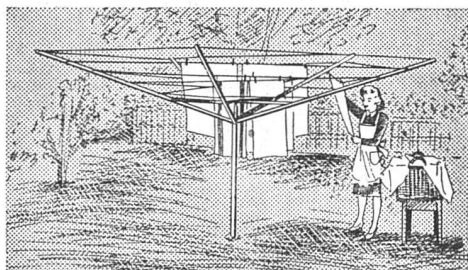

ombra

**Gartenschirme
Gartenmöbel
Storen und
Fahnen**

Verlangen Sie Spezialprospekte

SCHALTEGGER-HESS

Zürich, Poststraße 5

Winterthur

«Sunwind», die ideale Wäschehänge

BREMY & CO., ZÜRICH 37