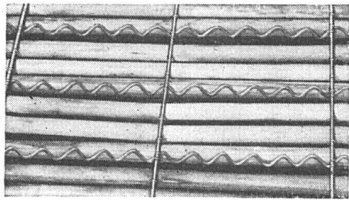

Beton - Christen

W.Christen & Cie Zementwarenfabrik Basel Tel 2 8880

Verlangen Sie Offerten :

800 Katalogartikel und jede gewünschte Spezialausführung in fabrikfertigem Beton.