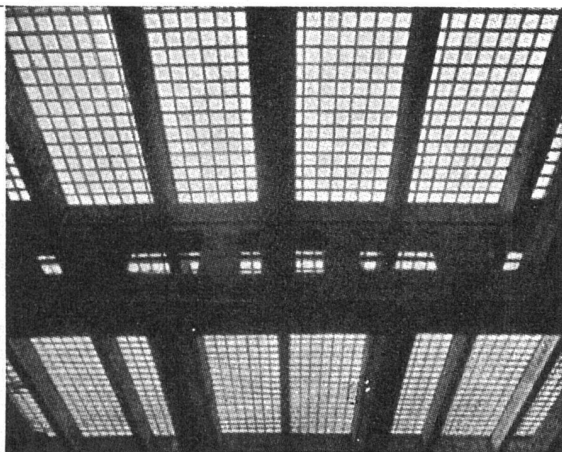

BIMSBETON-STEIGDIELEN im Industriebau, Depots, Garagen etc. bestbewährt

Bei Anfragen wäre uns ein Dachgrundriß mit Querschnitt, sowie Angabe der geforderten Nutzlast erwünscht

Stegdielen Gewicht 86 kg/m²

GERSPACH AG. BASEL

Fabrik für Leichtbeton-Produkte
Büro: Klingentalstr. 77 Tel. (061) 21200

Qualitäts-Spültische

aus Chromnickelstahl

für Office und Küchen,
nach jedem Wunsch und
Größe, fabriziert seit 1911
als älteste Spezialfirma

Gebr. Prokop AG., Zürich-Leimbach
Metallwarenfabrik

Telephon (051) 45 17 91

Zentralheizungsfabrik

Berchtold & Co.

Gegründet 1871

Thalwil Telephon 051/92 05 01

BAUGLÄSER Alle Sorten und Neuheiten zu günstigen Preisen

GLASBETON Spezialabteilung für Glasbeton-Oberlichter, garantiert wasserdicht, begeh- und befahrbare Ausführung, mit extra hellen, lichtstreuenden Kristallglasfliesen.

Glasbausteine Verliith / Vitrablock, extra hell, in Größen 20/20×5 cm, 20/20×7 cm und 20,8/12,8×9 cm dick, für Außenwände, Treppenhäuser, innere Trennwände. Vorzügliche Isolation gegen Kälte, Wärme und Schall. Große Referenzliste. Verlangen Sie kostenlose Dokumentation und Offerte.

Ruppert, Singer & Cie. AG., Zürich

Tafelglas en gros und Spiegelglasmanufaktur

Tel. (051) 25 53 53 - Gegr. 1884 - Briefadr.: Zürich 48, Altstetten