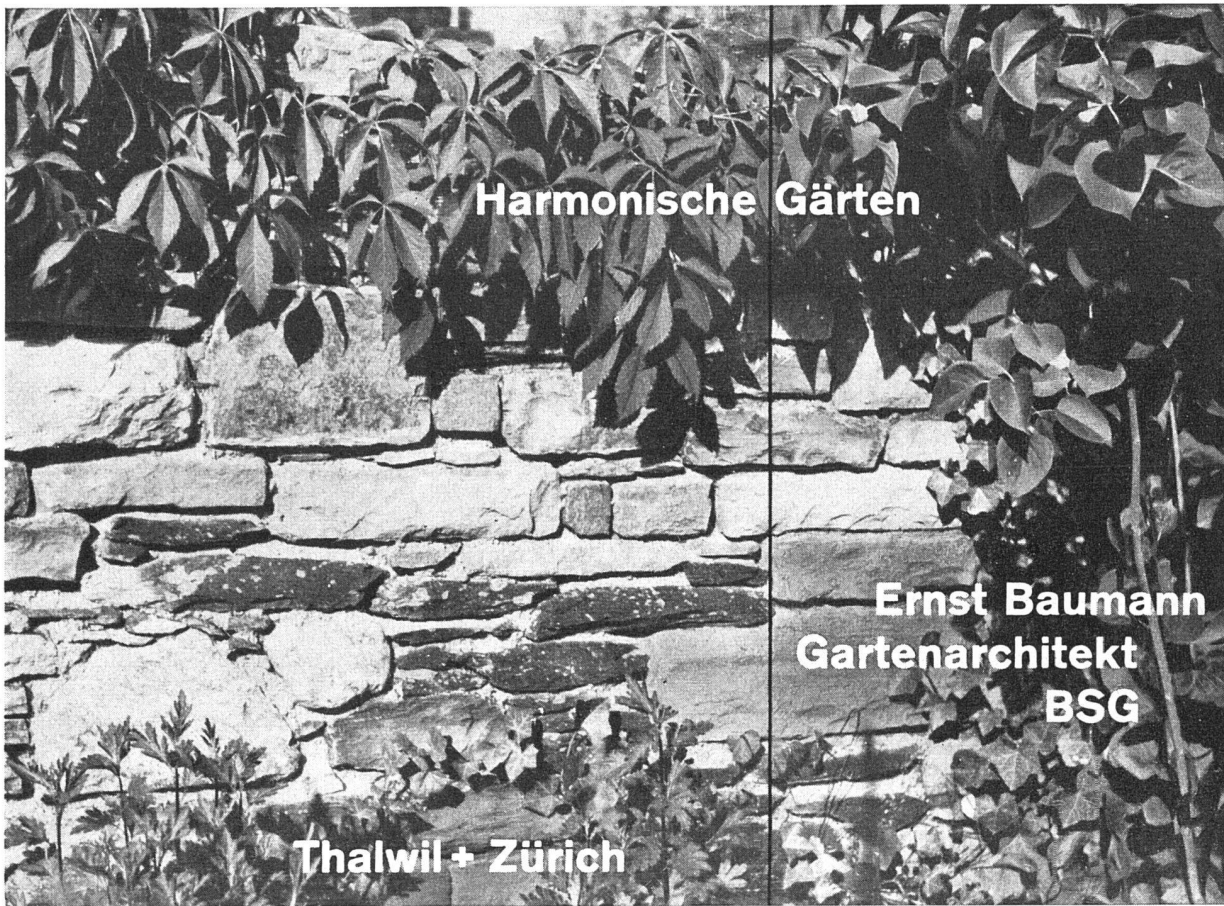

Hardturmstraße 131
Telephon (051) 25 1730

Harmonische Gärten

Ernst Baumann
Gartenarchitekt
BSG

Thalwil + Zürich

FRIGORIT KORK

sofort lieferbar

Korksteinwerke AG
Käpfnach-Horgen

SEIT 50 JAHREN