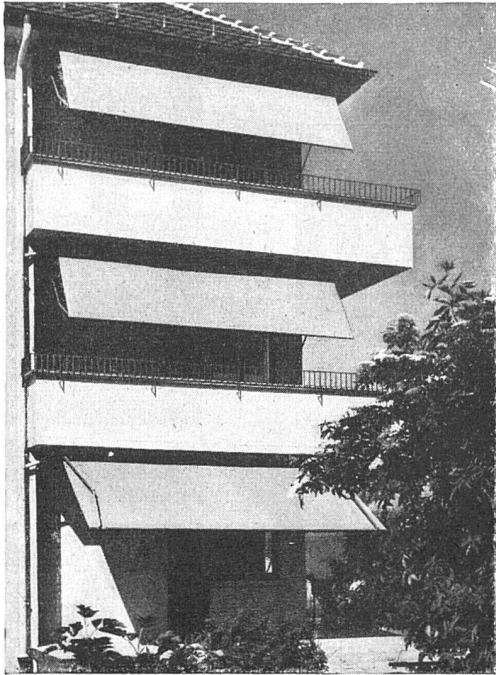

SBC
Aussteller

Schenker Storen

Zürich

Telephon (051) 32 65 60

Schönenwerd

Telephon (064) 3 13 52

Knickarmstoren

Schaufenster-, Fenster- und Terrassenstoren