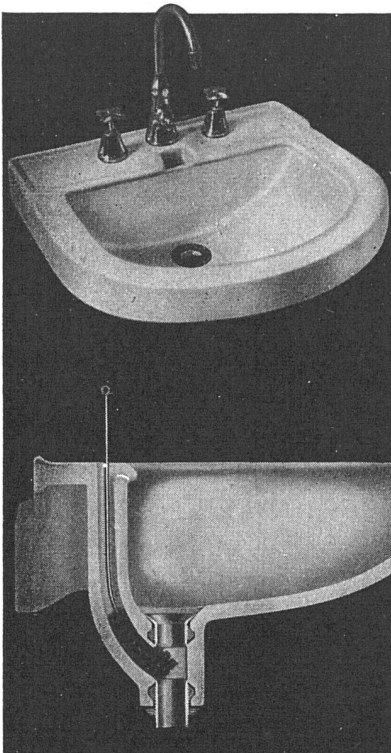

pavatex

5^m/m hart

glatte Seite

rauhe Seite

...neue, ideale Verkleidungsplatte

für Decken, Wände, Verschalungen aller Art, Türfüllungen und Wandkasten.

Um 50% stabiler und per m² bloss 25 Rp. teurer als 3 1/2 mm Hart-Pavatex.

Format: 150x360 cm (5 Platten pro Verschlag)

Bezugsquellennachweis und Musterversand durch

PAVATEX AG CHAM

Telephon (042) 47446

HUB 534

Der
**Wasch-
tisch**

PROGRESS

mit dem leicht
zu reinigenden
Ab- und Über-
lauf