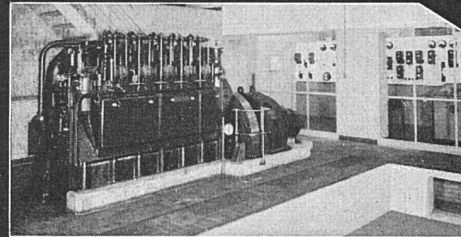

Schönenwerd

Telephon (064) 3 13 52

Knickarmstoren

Schaufenster-, Fenster- und Terrassenstoren

Isolation der
Kellerräume gegen
Grundwasser
System „Mammut“
ca. 5800 m²

GrW HW

Asphalt-Emulsion AG

Unternehmung für wasserdichte Beläge

Weitere Referenzen für Isolationen gegen Grundwasser:

Warenhaus Ober, Zürich, I.-III. Etappe	3100 m ²
Schweiz. Rückversicherungsgesellschaft, Zürich	1500 m ²
Gewerbeschulhaus, Zürich	6000 m ²
Volkshaus, Zürich	3000 m ²
Seidentrocknungsanstalt, Zürich	1300 m ²
Spar- und Leihkasse, Thun	1500 m ²
„Vita“ Lebensversicherungs-Aktiengesellschaft, Zürich	1300 m ²
„Viktoriahaus“, Zürich	1400 m ²
„Haus zum Schanzeneck“, Zürich	1600 m ²
„Vita“ Basilese, Lugano	2300 m ²
Schweiz. Lebensversicherungs- und Rentenanstalt, Zch.	4500 m ²
„Zürich“ Unfall, Zürich	1000 m ²
Kongreßgebäude, Zürich	2300 m ²
Hallenschwimmbad, Zürich	2200 m ²
Konsum-Verein, Zürich	1500 m ²
Maag-Zahnräder AG., Zürich	1600 m ²
Albiswerk AG., Zürich	1100 m ²
Amtshaus V, Zürich	800 m ²
St. Gallische Kreditanstalt, St. Gallen	800 m ²