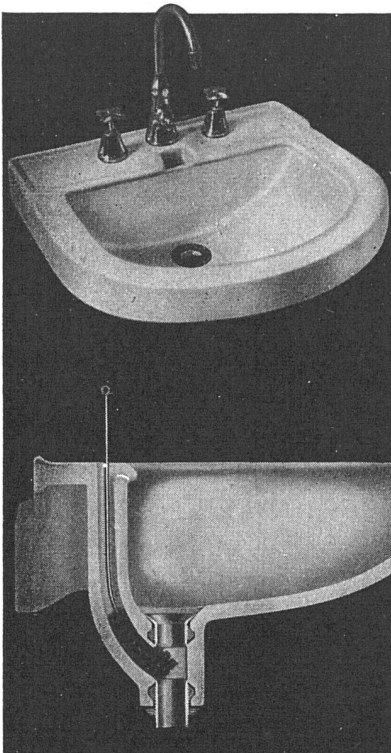

pavatex

5^m/m hart

glatte Seite

rauhe Seite

... neue, ideale Verkleidungsplatte

für Decken, Wände, Verschalungen aller Art, Türfüllungen und Wandkasten.

Um 50% stabiler und per m² bloss 25 Rp. teurer als 3 1/2 mm Hart-Pavatex.

Format: 150x360 cm (5 Platten pro Verschlag)

Bezugsquellennachweis und Musterversand durch

PAVATEX AG CHAM

Telephon (042) 47446

HUB 534

Der
**Wasch-
tisch**

PROGRESS

mit dem leicht
zu reinigenden
Ab- und Über-
lauf