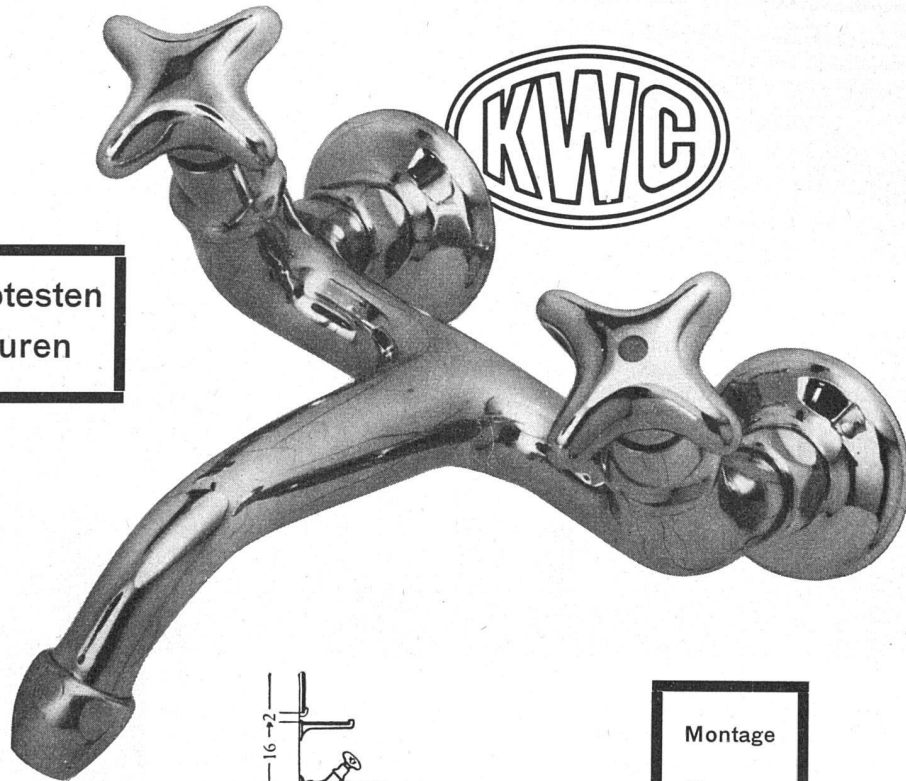

Download PDF: 05.04.2026

ETH-Bibliothek Zürich, E-Periodica, <https://www.e-periodica.ch>

Wandbatterie 4376/150 Neo
(mit Schlauch) 4376/150 S Neo

Montage über dem
Schüttstein

Die beiden beliebtesten
KWC -Neo-Armaturen

Wandbatterie 4376/200 Neo
mit Schlauch 4376/200 S Neo

Montage
über
der
Toilette

Entwurf: P. Gauchat / VSG/SWB

Aktiengesellschaft

Karrer, Weber & Cie., Unterkulm b / Aarau

Armaturenfabrik - Metallgießerei

Telephon: Unterkulm (064) 3 81 44