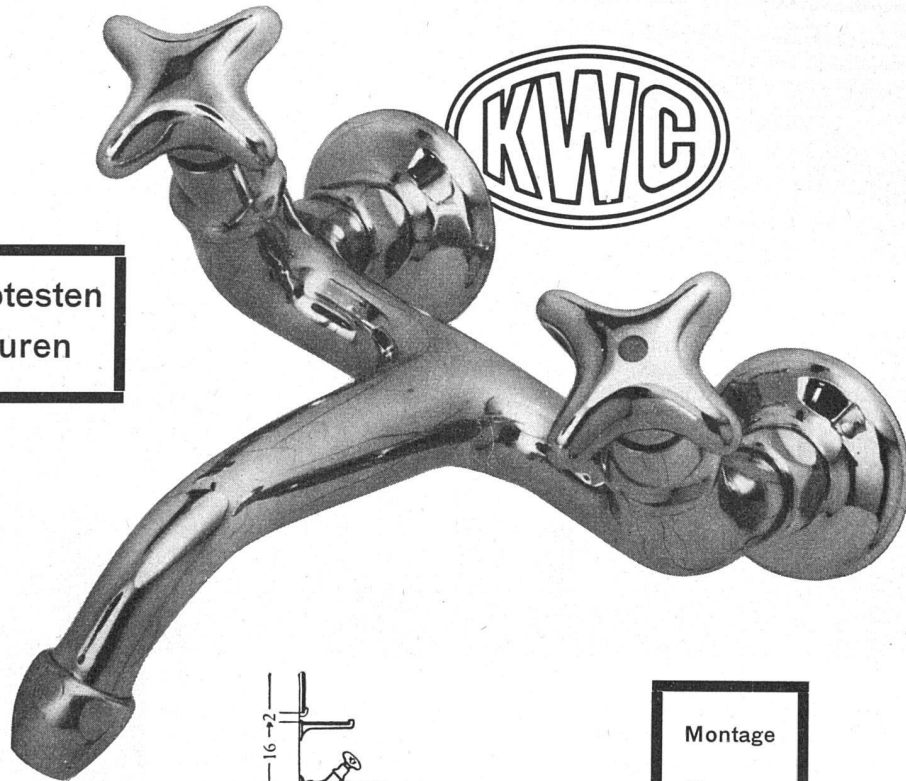

Download PDF: 04.04.2026

ETH-Bibliothek Zürich, E-Periodica, <https://www.e-periodica.ch>

Wandbatterie 4376/150 Neo
(mit Schlauch) 4376/150 S Neo

Montage über dem
Schüttstein

Die beiden beliebtesten
KWC -Neo-Armaturen

Wandbatterie 4376/200 Neo
mit Schlauch 4376/200 S Neo

Montage
über
der
Toilette

Entwurf: P. Gauchat / VSG/SWB

Aktiengesellschaft

Karrer, Weber & Cie., Unterkulm b / Aarau

Armaturenfabrik - Metallgießerei

Telephon: Unterkulm (064) 3 81 44