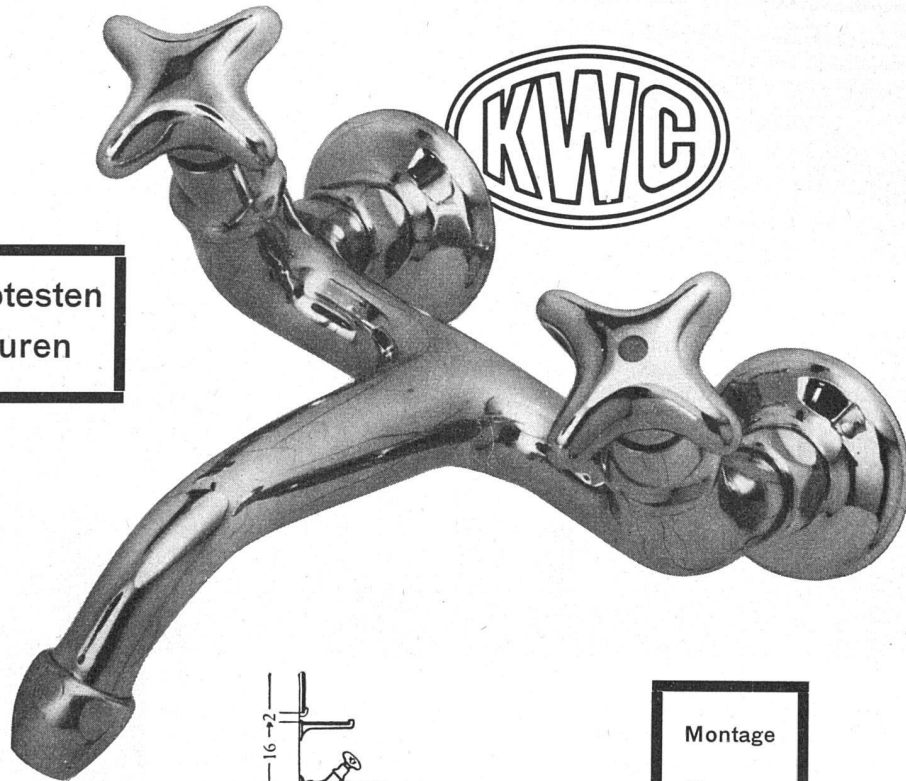

Download PDF: 02.04.2026

ETH-Bibliothek Zürich, E-Periodica, <https://www.e-periodica.ch>

Wandbatterie 4376/150 Neo
(mit Schlauch) 4376/150 S Neo

Montage über dem
Schüttstein

Die beiden beliebtesten
KWC -Neo-Armaturen

Wandbatterie 4376/200 Neo
mit Schlauch 4376/200 S Neo

Montage
über
der
Toilette

Entwurf: P. Gauchat / VSG/SWB

Aktiengesellschaft

Karrer, Weber & Cie., Unterkulm b / Aarau

Armaturenfabrik - Metallgießerei

Telephon: Unterkulm (064) 3 81 44