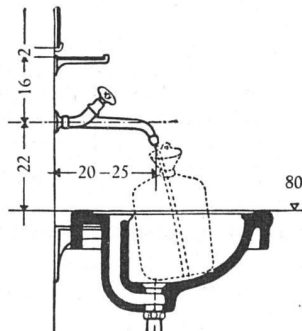

Download PDF: 02.04.2026

ETH-Bibliothek Zürich, E-Periodica, <https://www.e-periodica.ch>

Wandbatterie 4376/150 Neo
(mit Schlauch) 4376/150 S Neo

Montage über dem
Schüttstein

Die beiden beliebtesten
KWC -Neo-Armaturen

Wandbatterie 4376/200 Neo
mit Schlauch 4376/200 S Neo

Montage
über
der
Toilette

Entwurf: P. Gauchat / VSG/SWB

Aktiengesellschaft

Karrer, Weber & Cie., Unterkulm b / Aarau

Armaturenfabrik - Metallgießerei

Telephon: Unterkulm (064) 3 81 44