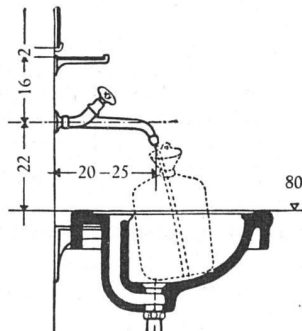

Download PDF: 04.04.2026

ETH-Bibliothek Zürich, E-Periodica, <https://www.e-periodica.ch>

Wandbatterie 4376/150 Neo
(mit Schlauch) 4376/150 S Neo

Montage über dem
Schüttstein

Die beiden beliebtesten
KWC -Neo-Armaturen

Wandbatterie 4376/200 Neo
mit Schlauch 4376/200 S Neo

Montage
über
der
Toilette

Entwurf: P. Gauchat / VSG/SWB

Aktiengesellschaft

Karrer, Weber & Cie., Unterkulm b / Aarau

Armaturenfabrik - Metallgießerei

Telephon: Unterkulm (064) 3 81 44