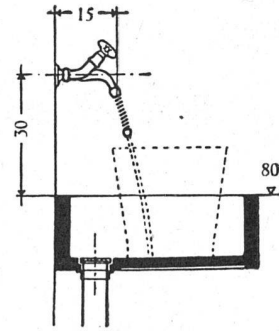

Wandbatterie 4376/150 Neo
(mit Schlauch) 4376/150 S Neo