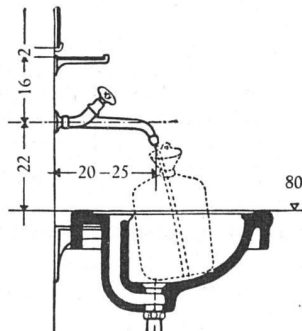

Download PDF: 05.04.2026

ETH-Bibliothek Zürich, E-Periodica, <https://www.e-periodica.ch>

Wandbatterie 4376/150 Neo
(mit Schlauch) 4376/150 S Neo

Montage über dem
Schüttstein

Die beiden beliebtesten
KWC -Neo-Armaturen

Wandbatterie 4376/200 Neo
mit Schlauch 4376/200 S Neo

Montage
über
der
Toilette

Entwurf: P. Gauchat / VSG/SWB

Aktiengesellschaft

Karrer, Weber & Cie., Unterkulm b / Aarau

Armaturenfabrik - Metallgießerei

Telephon: Unterkulm (064) 3 81 44