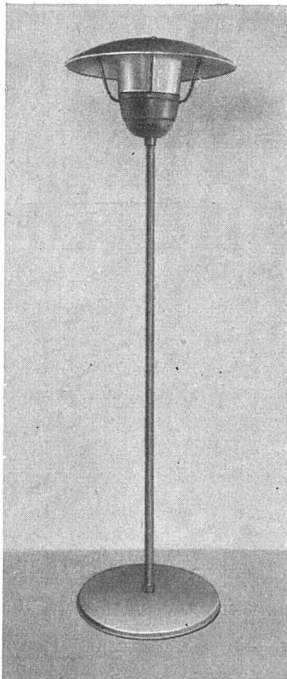

ZÜRICH

TALACKER 16, BEIM PARADEPLATZ
TEL. 23 66 60

AMBA - LEUCHTEN

**Kandelaber- und
Pilzleuchten** für
Garten und Terrasse
in jeder Größe und
Ausführung nach An-
gabe oder Zeichnung

Verlangen Sie unsere
Spezialprospekte über: