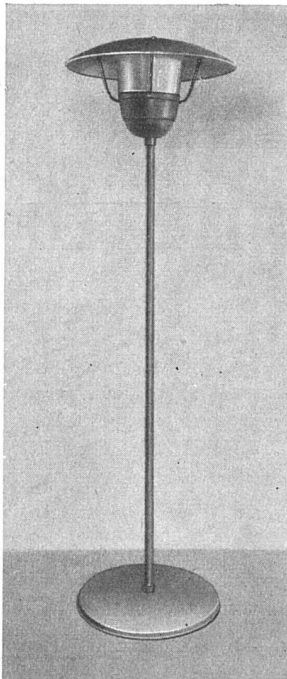

AMBA - LEUCHTEN

**Kandelaber- und
Pilzleuchten** für
Garten und Terrasse
in jeder Größe und
Ausführung nach An-
gabe oder Zeichnung

Verlangen Sie unsere
Spezialprospekte über:

LEUCHTEN

für
**Industrie
Gewerbe
und Heim**

Gegr. 1921

ALFR. R. MÜLLER, BASEL 7

Inh.: Frau Léonie Müller

AMBA-Beleuchtungskörper- und Metallwarenfabrik
Hammerstraße 142 Telefon (061) 479 82

Wir dienen Ihnen

als Handelsbank, die über eine gut
ausgebaute Organisation verfügt
und die bereit ist, Sie in allen bank-
mäßigen Fragen durch Auskunft-
erteilung und Mitarbeit zu unter-
stützen.—Wir sorgen für zeitgemäße
und umsichtige Verwahrung und
Verwaltung von Wertschriften und
ganzer Vermögen und beraten Sie
bei der Anlage verfügbarer Mittel.

SCHWEIZERISCHE
Bankgesellschaft