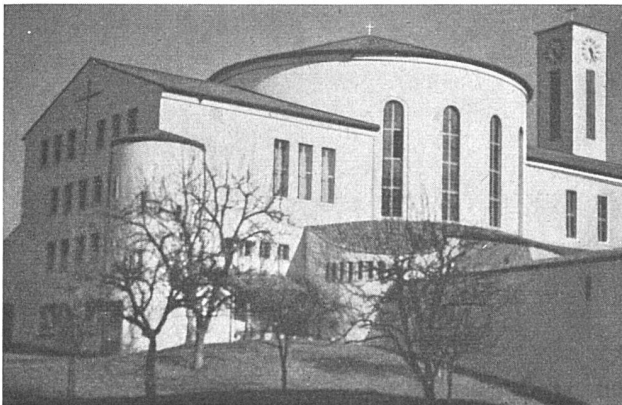

Kirche Baldegg

FRICO Mineralfarben für Fassaden- und Innenanstriche

sind wetterfest, lichtecht, waschbar
und wischfest. Seit 20 Jahren bewährt

FRICO AG., BRUGG
LACK- UND FARBENFABRIK