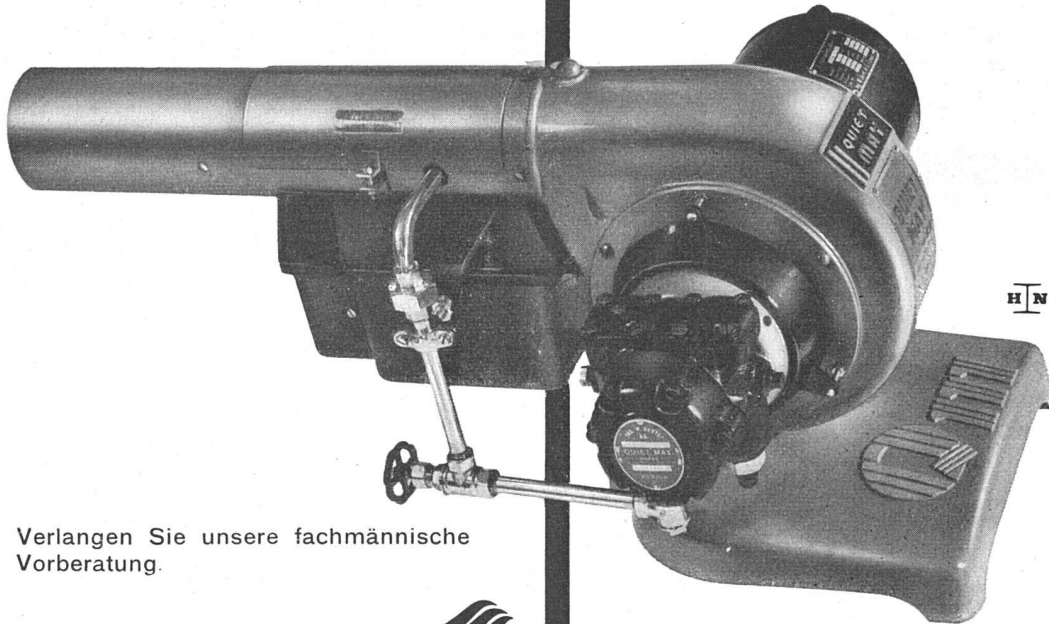

QUIET MAY

Verlangen Sie unsere fachmännische
Vorberatung.

Ing. W. OERTLI A.G.
Autom. Feuerungen
Zürich Beustweg 12 Tel. 34 10 11/12/13

Ueber 6000 Anlagen in der Schweiz
zeugen für seine
Qualität, Wirtschaftlichkeit, Sicherheit.

Service-Stellen in der ganzen Schweiz.