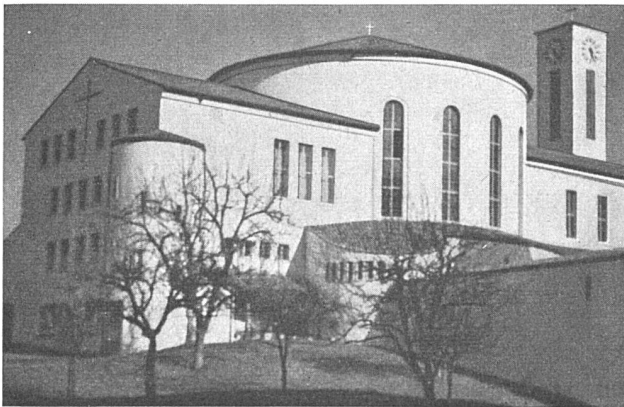

Kirche Baldegg

FRICO Mineralfarben für Fassaden- und Innenanstriche

sind wetterfest, lichteht, waschbar
und wischfest. Seit 20 Jahren bewährt

FRICO AG., BRUGG
LACK- UND FARBENFABRIK