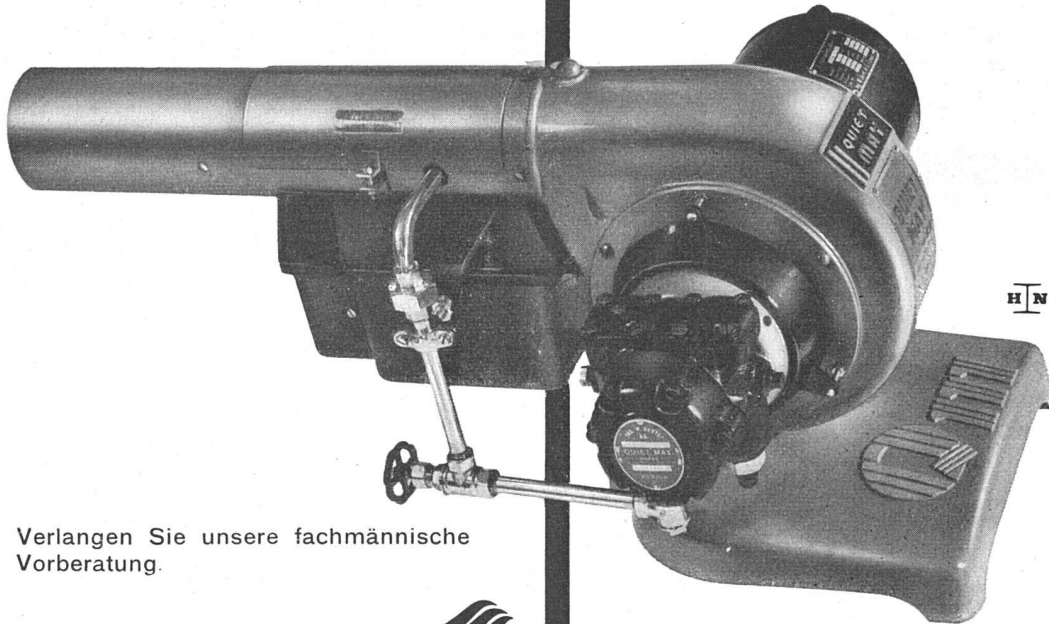

Wasserverteiler
in einer Großanlage

QUIET MAY

Verlangen Sie unsere fachmännische
Vorberatung.

Ing. W. OERTLI A.G. 
Autom. Feuerungen
Zürich Beustweg 12 Tel. 34 10 11/12/13

Ueber 6000 Anlagen in der Schweiz
zeugen für seine
Qualität, Wirtschaftlichkeit, Sicherheit.