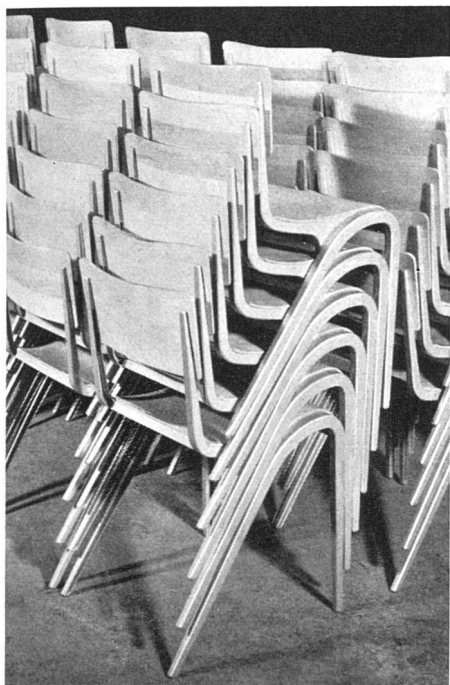

Kindergartenmöbel, Stühle stapelbar | Meubles pour jardins d'enfants | Stackable nursery school furniture

Gestapelte Stühle, Aluminium und Sperrholz | Chaises (aluminium et contreplaqué) entassées l'un sur l'autre | Stacked chairs of aluminium and plywood

Mitte rechts / milieu à droite / middle at right:

Einzelpult mit horizontalem Tischblatt als Klappbrett (anderes Modell mit schrägem und horizontalem Klappbrett) Höhen: 69, 71, 74 und 76 cm. | Pupitre à dessus horizontal pouvant être soulevé (autre modèle: dessus réglable, horizontal ou incliné) | Desk with horizontal top (another model with top adjustable to inclined position); several heights