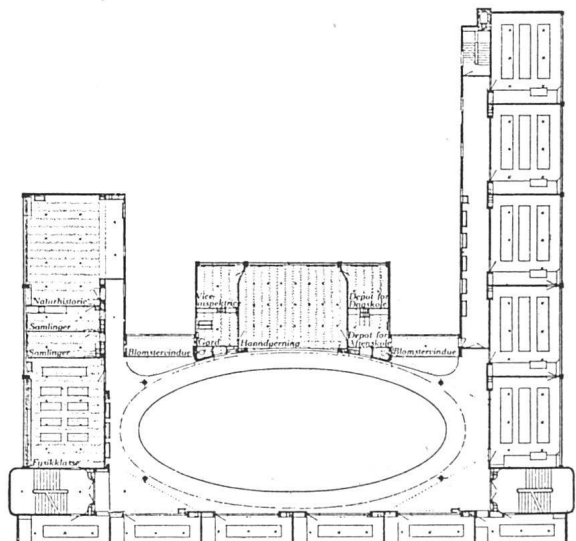

*Situation 1:2000 / Plan de situation / Site plan*

1 Hauptgebäude 2 Freiluftschule 3 Turnhallen 4 Pflege- und Speisetrakt 5 Abwart 6 Spielhof 7 Velos 8, 9 Spielwiesen 10 Schül

*Große Halle, zugleich Aula / Hall d'entrée et grand amphithéâtre / Entrance hall and auditorium*

## **Schule am Sund, Kopenhagen**

*École primaire / Primary school*

1938, Kay Gottlob, Architekt M.A.A.

*Normalgeschoß 1:700 / Plan des étages supérieurs / Plan of the upper floors*

*Ansicht der Freiluftschule, Teil der Schule am Sund | Façade sud de l'école de plein air, annexe de l'école primaire | South elevation of the open air school joined to the primary school*