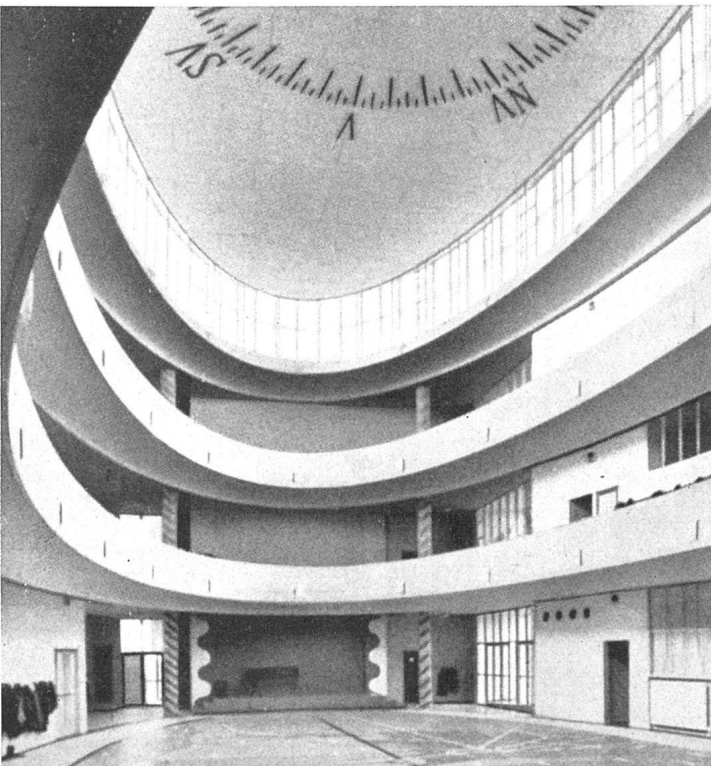

**Download PDF:** 28.04.2026

**ETH-Bibliothek Zürich, E-Periodica, <https://www.e-periodica.ch>**

*Gesamtansicht der Primarschule von Süden / Vue d'ensemble (sud) de l'école primaire / General view of the primary school (south)*

*Situation 1:2000 / Plan de situation / Site plan*

1 Hauptgebäude 2 Freiluftschule 3 Turnhallen 4 Pflege- und Speisetrakt 5 Abwart 6 Spielhof 7 Velos 8, 9 Spielwiesen 10 Schül

*Große Halle, zugleich Aula / Hall d'entrée et grand amphithéâtre / Entrance hall and auditorium*