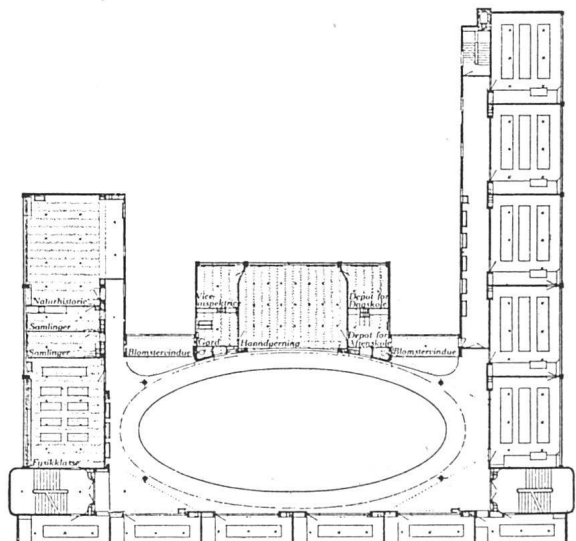

Situation 1:2000 / Plan de situation / Site plan

1 Hauptgebäude 2 Freiluftschule 3 Turnhallen 4 Pflege- und Speisetrakt 5 Abwart 6 Spielhof 7 Velos 8, 9 Spielwiesen 10 Schül

Große Halle, zugleich Aula / Hall d'entrée et grand amphithéâtre / Entrance hall and auditorium

Schule am Sund, Kopenhagen

École primaire / Primary school

1938, Kay Gottlob, Architekt M.A.A.

Normalgeschoß 1:700 / Plan des étages supérieurs / Plan of the upper floors

Ansicht der Freiluftschule, Teil der Schule am Sund / Façade sud de l'école de plein air, annexe de l'école primaire / South elevation of the open air school joined to the primary school