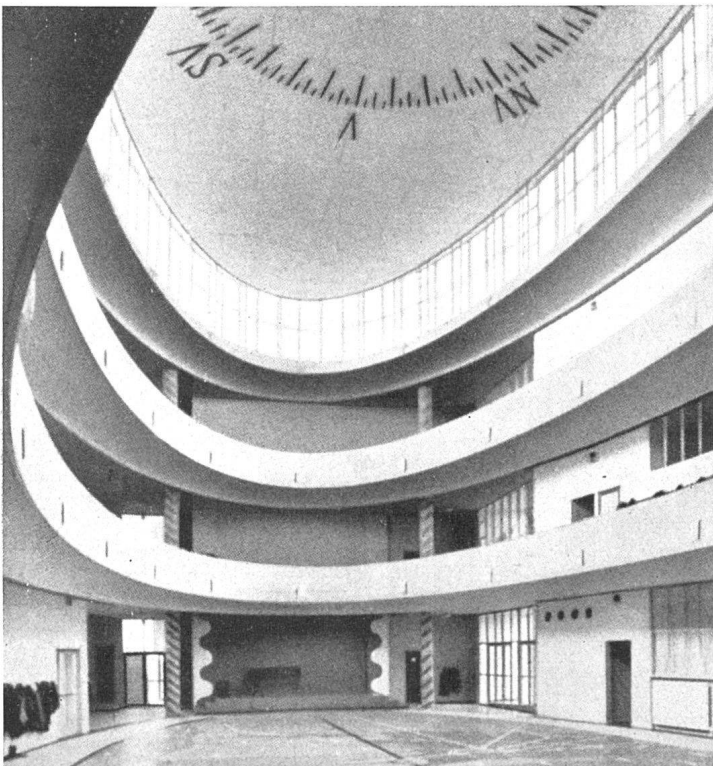

Download PDF: 27.04.2026

ETH-Bibliothek Zürich, E-Periodica, <https://www.e-periodica.ch>

Gesamtansicht der Primarschule von Süden / Vue d'ensemble (sud) de l'école primaire / General view of the primary school (south)

Situation 1:2000 / Plan de situation / Site plan

1 Hauptgebäude 2 Freiluftschule 3 Turnhallen 4 Pflege- und Speisetrakt 5 Abwart 6 Spielhof 7 Velos 8, 9 Spielwiesen 10 Schül

Große Halle, zugleich Aula / Hall d'entrée et grand amphithéâtre / Entrance hall and auditorium