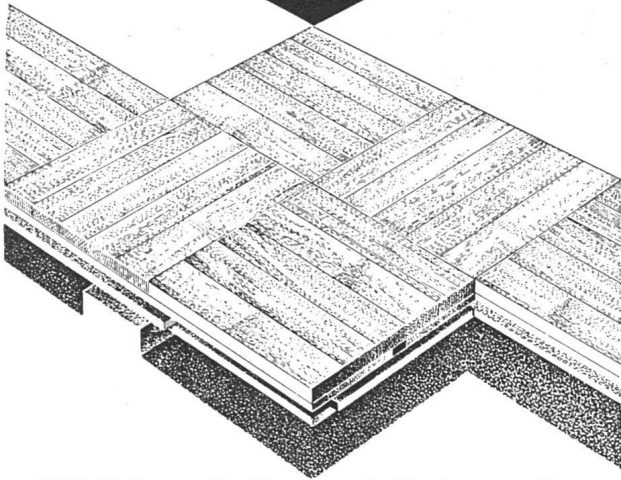

Download PDF: 04.04.2026

ETH-Bibliothek Zürich, E-Periodica, <https://www.e-periodica.ch>

BW

der fugenlose, schöne Holzmosaikbelag
für die moderne Raumgestaltung

BW Holzmosaik-Absperrparkett, der neuartige, patentierte Bodenbelag, auf zweiteiliger Unterlage aufgeleimt, in einheitlichem Maß geliefert, rasch und einfach zu legen, gut zu reinigen, gibt jedem Raum ein vornehmes und gediegenes Aussehen.