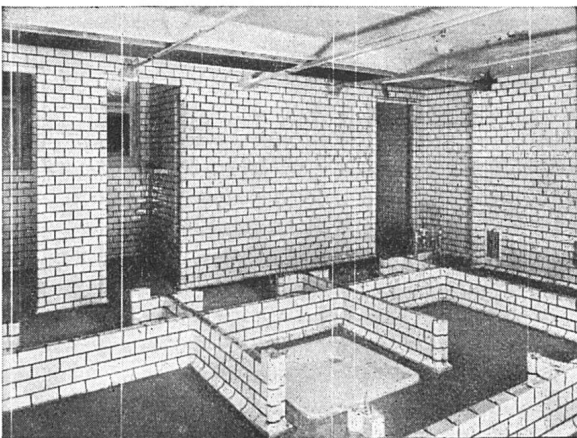

SPONAGEL

ZÜRICH • SIHLQUAI 139-143 • TEL. 23 76 00

BODEN- UND WANDPLATTENBELÄGE

Seit 1883 sind Wand- und Bodenbeläge unsere Spezialität!