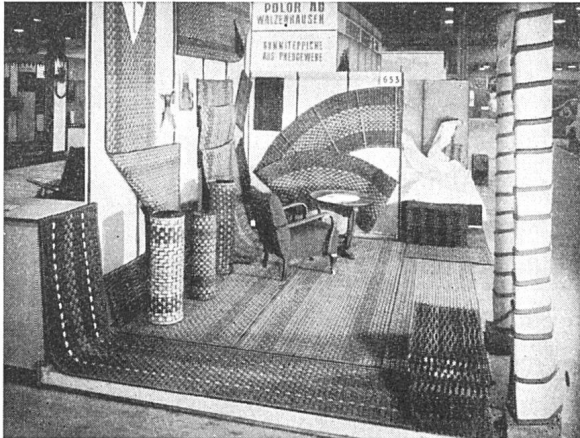

Jakob Scherrer Söhne • Zürich 2

Allmendstraße 7 • Telefon (051) 25 79 80

Spenglerarbeiten

Aus unserer Bildermappe über ausgeführte Arbeiten

20 Gitterrost – Baumrost

Nr. 734

Schweiz. Teppichfabrik Ennenda

Telegramme: Tapis Ennenda / Telefon: Glarus 5 20 84

Qualität «Schweizer Orient» bis 580 cm Breite, in beliebiger Länge, feine, aparte, moderne Dessins, in Kolorit und Musterung jedem Raum angepaßt. Einzelanfertigungen nach eigenen Entwürfen.

Unser geflochtener, absolut gleitsicherer