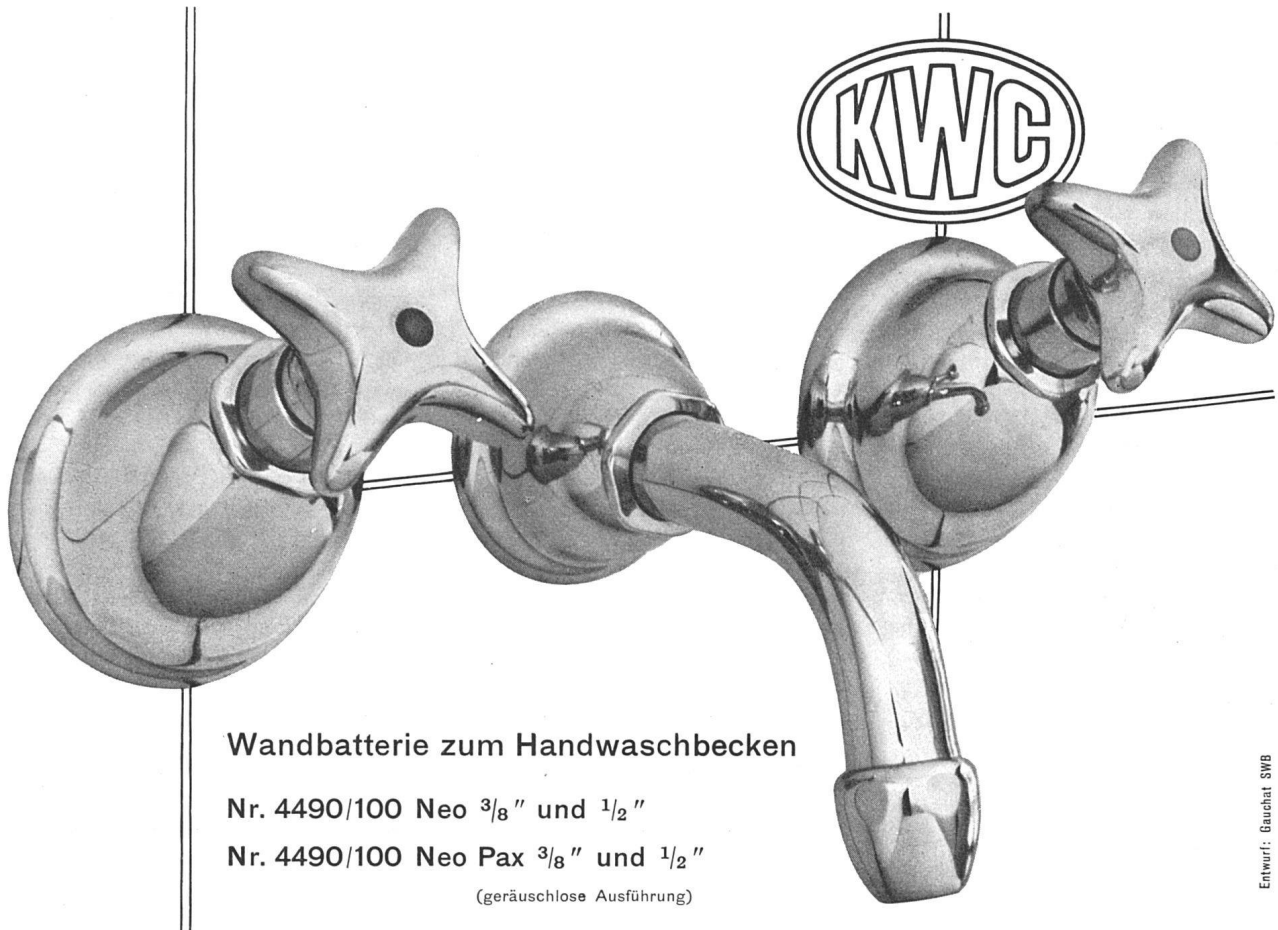

Wandbatterie zum Handwaschbecken

Nr. 4490/100 Neo $\frac{3}{8}$ " und $\frac{1}{2}$ "

Nr. 4490/100 Neo Pax $\frac{3}{8}$ " und $\frac{1}{2}$ "

(geräuschlose Ausführung)

Entwurf: Gauchat SWB