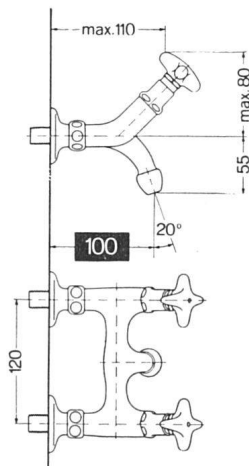

(geräuschlose Ausführung)

Entwurf: Gauchat SWB

Unterputz
Hahnendistanz 150 mm

Überputz
Hahnendistanz 120 mm

Ob Unterputz oder Überputz,
Ob Einzelhahn oder Batterie,
Ob schwenkbar oder fest,
Ob klein und leicht oder groß und massiv,
immer bleiben **KWC**-Armaturen im Rahmen des Neo-Programmes.