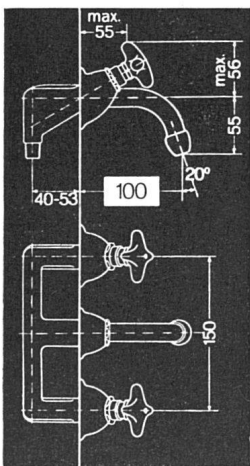

(geräuschlose Ausführung)

Entwurf: Gauchat SWB

Unterputz
Hahnendistanz 150 mm

Überputz
Hahnendistanz 120 mm

Ob Unterputz oder Überputz,
Ob Einzelhahn oder Batterie,
Ob schwenkbar oder fest,
Ob klein und leicht oder groß und massiv,
immer bleiben **KWC**-Armaturen im Rahmen des Neo-Programmes.