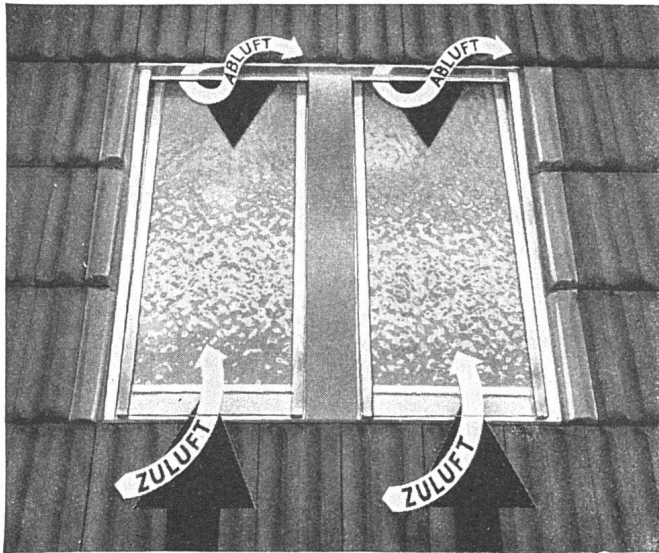

✚ PATENT ✚

Dachfenster «ESBA»

gewährleisten **Licht** und automatisch konstante **Ventilation** in den Dachräumen.
Anwendbar für jede Bedachungsart.

EINFACHSTER EINBAU

Offerten und Auskunft durch unser technisches Büro

Emil Schwertfeger, Basel

Schliengerweg 12

Telephon (061) 251 12

ÜBERALL IN DER SCHWEIZ