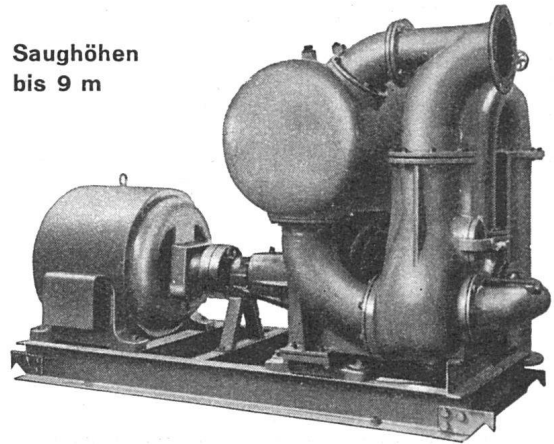

Selbstansaugende, ventillose Baupumpen

System Lauchenauer

Saughöhen
 bis 9 m

Leistungen 1–500 Liter/Sek. Kein Bodenventil.
 Keine Klappe im Saugstutzen. Keine Hilfs-Vakuum-
 Pumpe. Jederzeitiges automatisches Ansaugen
 auch nach Lufteintritt im Saugrohr. Keine reiben-
 den, sich abnützenden Dichtungsflächen, daher
unempfindlich gegen Sand, Schlamm und Kies.