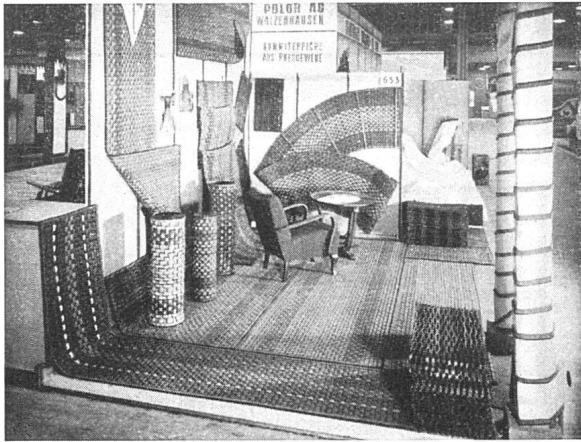

Unser geflochtener, absolut gleichsicherer

Teppich aus solidem Pneugewebe

läßt sich überall verlegen: in Korridore, vor und hinter Laden-Korpuse, unter Tische, auf Treppen (auch Wendeltreppen), in Küchen, Badezimmern usw. Bestellung nur nach Maß.

Verlangen Sie Muster und Prospekte durch die Firma
POLOR AG Walzenhausen (App. A. Rh.)

Dachpappen

Flachbedachungen u. Abdichtungen

Baupisoliermaterial

H. SÜSSMANN SÖHNE

Dachpappenfabrik
ZÜRICH-AFFOLTERN