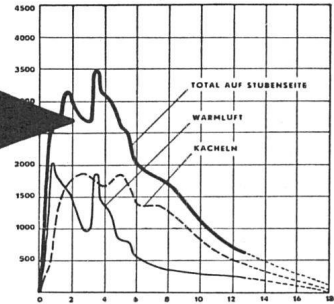

Über 500 Mantel-Typen-Öfen wurden
in ganz kurzer Zeit getestet. Das be-
weist ihre ganz eindeutigen, in die
Augen springenden Vorteile:

- Sofortige Wärme-Abgabe durch die
ins Ofeninnere verlegte Warmluft-
Zirkulationsröhren.
- Langanhaltende Wärme-Abgabe
durch Wärmespeicherung.
- Geringster Brennstoffverbrauch bei
maximaler Ausnützung des Brenn-
stoffes.
- **Nutzeffekt 20-30% über
der Norm!**