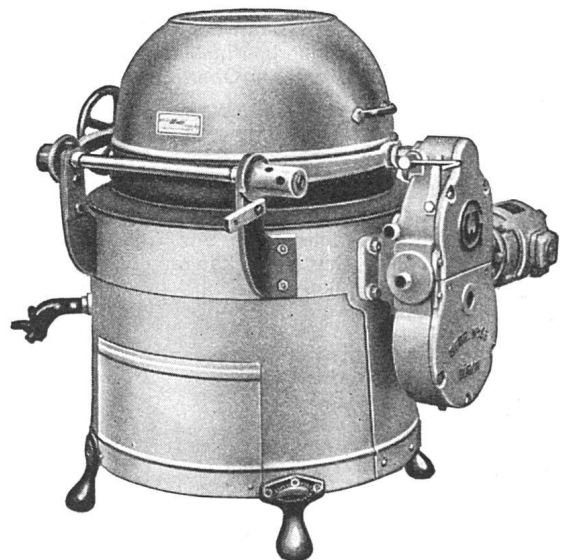

Wyss -Waschmaschinen!

Gebrüder Wyss

Büren/Luzern