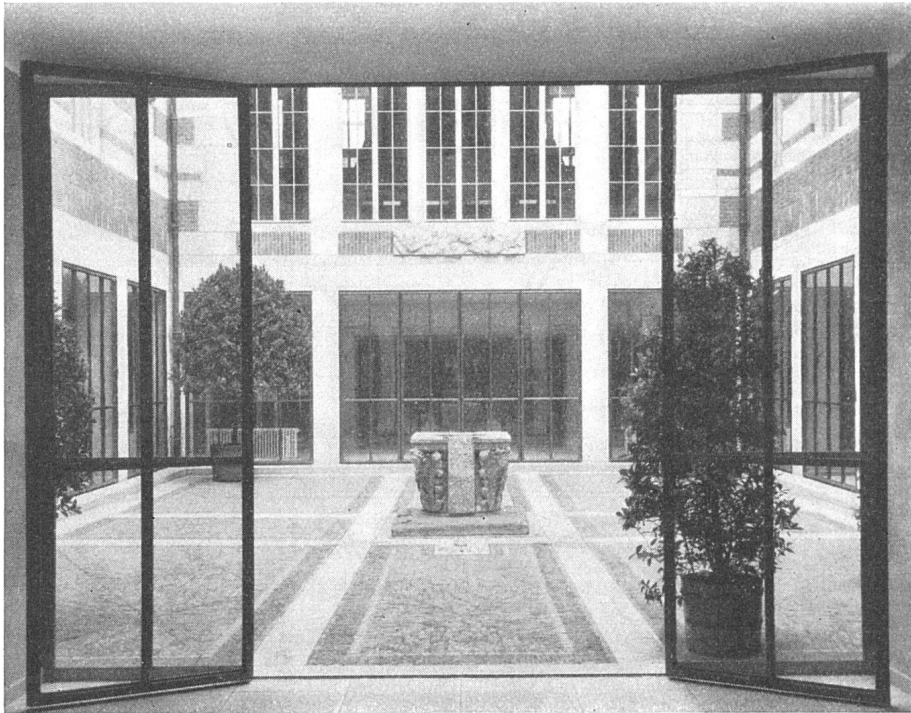

Überall

wo Zweck und Schönheit vereint werden sollen, bewähren sich Profile aus

**MESSING
BAUBRONZE
NEUSILBER**

SPEZIALPROFILE FÜR
FENSTER
TÜREN
INNENAUSBAU
LADENBAU

**BERATUNGSSTELLE - METALLVERBAND AG., BERN
VERKAUFSBUREAU UND LAGER IN ZÜRICH**

WERKE: Metallwerke AG., Dornach - Fonderie Boillat S.A., Reconville - Schweiz. Metallwerke Selve & Co. Thun

QUIET MAY

Über 6000 Anlagen in der Schweiz zeugen für seine Qualität, Wirtschaftlichkeit, Sicherheit.

Verlangen Sie unsere fachmännische Vorberatung.

Ing. W. OERTLI A.G.
Autom. Feuerungen
Zürich Beustweg 12 Tel. 34 1011/12/13

Service-Stellen in der ganzen Schweiz.