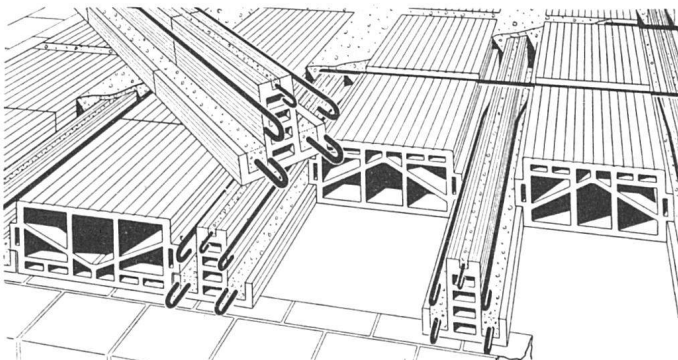

HOURDIS-BALKENDECKE

System „Doppel-L“

Geprüft von der EMPA

Hourdis und Balken ganz aus gebrannten
Tonelementen – Höhe der Decke 16 cm
Armierung der Balken nach Betonnormen
Gute Isolierung – Homogene Unterfläche
Rasches Verlegen – Keine Schalung