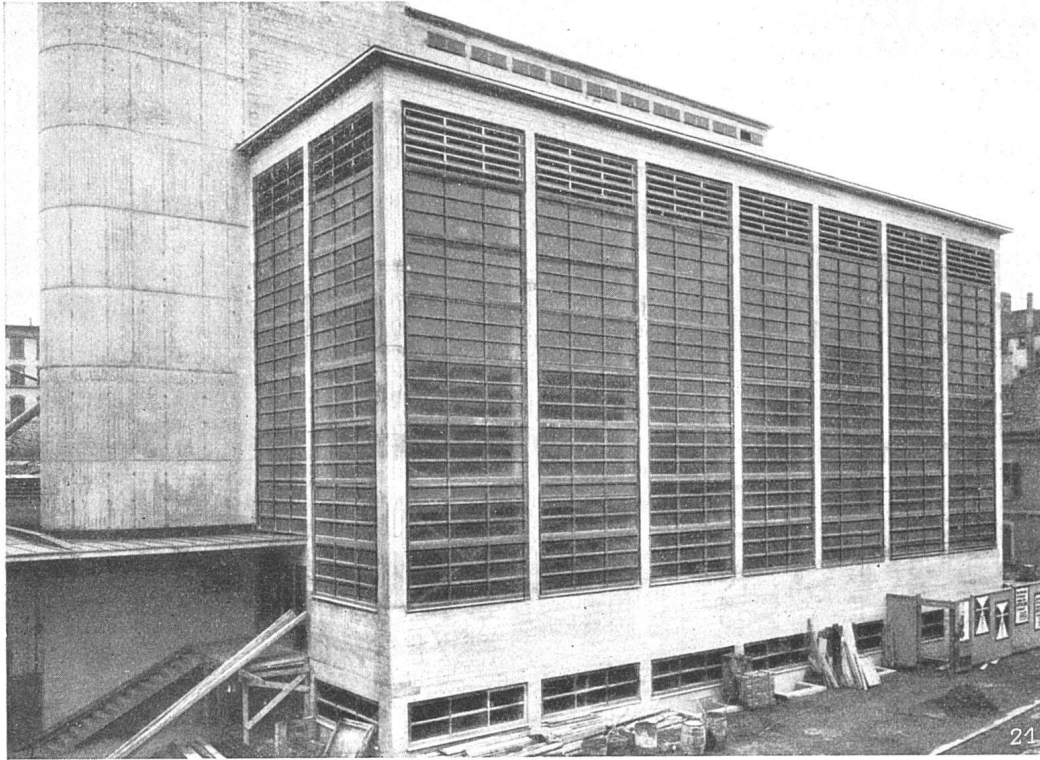

**Fernheizwerk
ETH Zürich, 1931**

Montierte
Eisenbeton - Sprossen-
fenster, einfach
verglast, mit Anti-
corodal - Lüftungs-
Jalousien, zentral
zu betätigen.

**Fassaden-
Verkleidungen
Treppenanlagen
Bodenbeläge
in Basaltolit
Betonfenster**

Spezialbeton AG. Staad (St. Gallen) Kunststeinwerke Tel. (071) 4 19 34