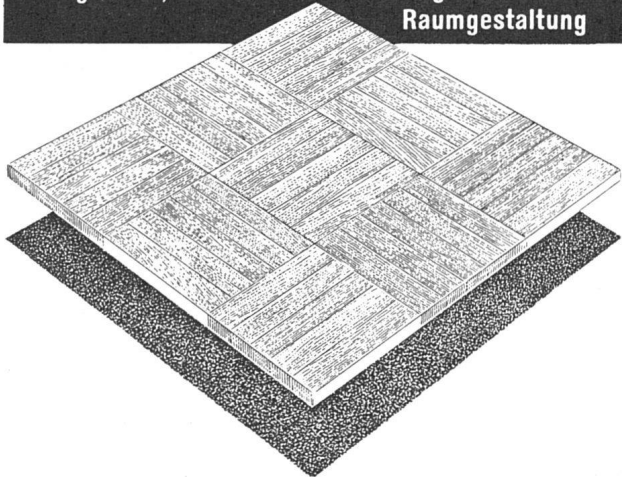

BW

der fugenlose, schöne Holzmosaikbelag für die moderne Raumgestaltung

BW Holzmosaik-Klebeparkett der neuartige, patentierte Bodenbelag aus Hartholzklötzchen, zeitsparende Verlegung, gleiche nutzbare Stärke wie Normalparkett, dauerhafter und wärmer als Linoleum, gut zu reinigen. **BW Holzmosaikparkett** ist schön und gediegen, vor allem nicht teuer.