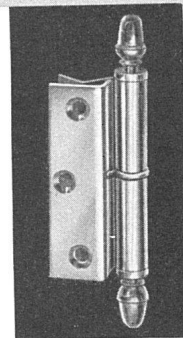

Argovia

die schöne
Schweizer
TAPETE
in der bewährten Schweizer
Qualität

Vorteilhafte Preise – äußerst
günstige Rollenmaße (55 $\frac{1}{2}$ cm
× 10 $\frac{1}{2}$ m) – erhältlich in den
guten Fachgeschäften VST.

FILMOS AG.
Tapeten- und Bodenbelagfabrik
Oftringen bei Olten

Sämtliche
Möbelbeschläge
in
Metall
und
Kunstharz

HAERINGER + WINTER

Zürich 3 Giesshübelstrasse 108 Telephone 33 53 06