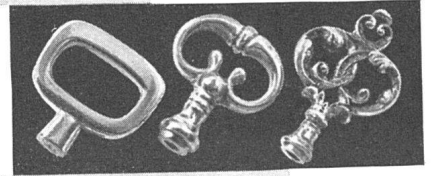

Argovia

die schöne
Schweizer
TAPETE
in der bewährten Schweizer
Qualität

Vorteilhafte Preise – äußerst
günstige Rollenmaße (55 $\frac{1}{2}$ cm
× 10 $\frac{1}{2}$ m) – erhältlich in den
guten Fachgeschäften VST.

FILMOS AG.
Tapeten- und Bodenbelagfabrik
Oftringen bei Olten

Sämtliche
Möbelbeschläge
in
Metall
und
Kunstharz

HAERINGER + WINTER

Zürich 3 Giesshübelstrasse 108 Telephone 33 53 06