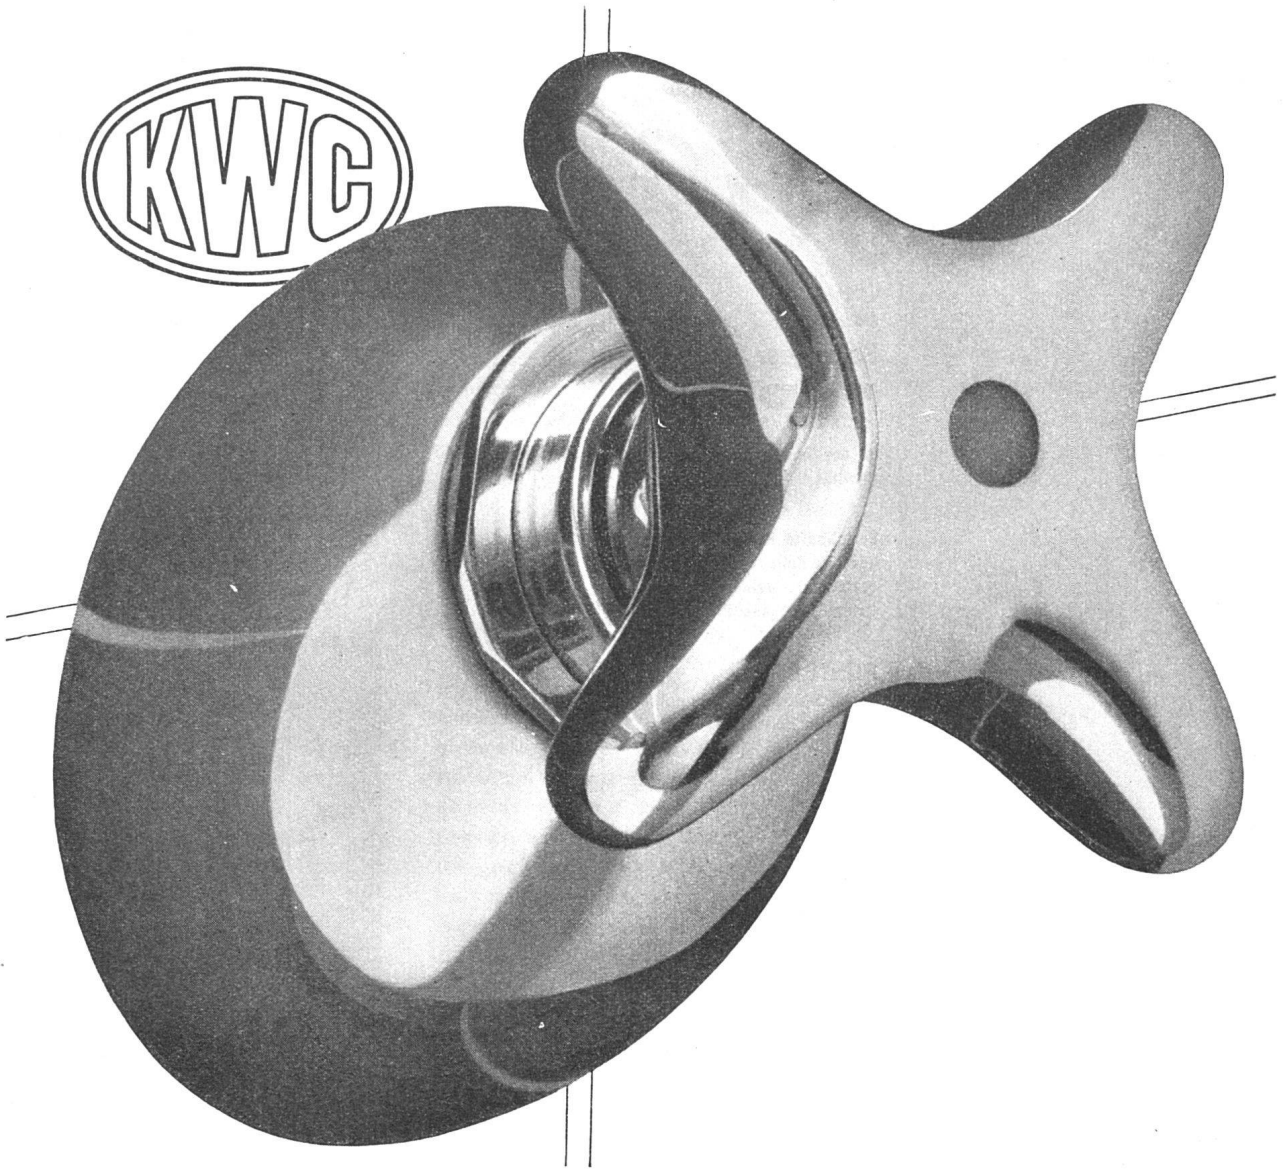

**Download PDF:** 03.04.2026

**ETH-Bibliothek Zürich, E-Periodica, <https://www.e-periodica.ch>**

Dieser handliche schön geformte Sterngriff ist das Merkmal aller **KWC** Neo-Armaturen.

Die **KWC** bemüht sich seit einer Reihe von Jahren um eine vorurteilslose Formverbesserung ihrer qualitativ hochentwickelten Armaturen.