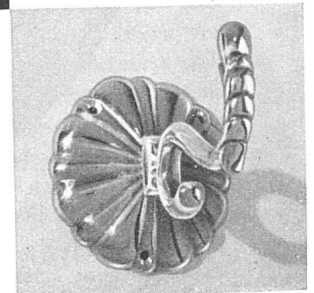

Argovia

die schöne
Schweizer
TAPETE
in der bewährten Schweizer
Qualität

Vorteilhafte Preise – äußerst
günstige Rollenmaße (55 $\frac{1}{2}$ cm
× 10 $\frac{1}{2}$ m) – erhältlich in den
guten Fachgeschäften VST.

FILMOS AG.
Tapeten- und Bodenbelagfabrik
Oftringen bei Olten

Sämtliche
Möbelbeschläge
in
Metall
und
Kunstharz

HAERINGER + WINTER

Zürich 3 Giesshübelstrasse 108 Telephone 33 53 06