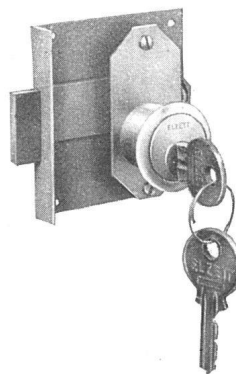

Argovia

die schöne
Schweizer
TAPETE
in der bewährten Schweizer
Qualität

Vorteilhafte Preise – äußerst
günstige Rollenmaße (55 $\frac{1}{2}$ cm
× 10 $\frac{1}{2}$ m) – erhältlich in den
guten Fachgeschäften VST.

FILMOS AG.
Tapeten- und Bodenbelagfabrik
Oftringen bei Olten

Sämtliche
Möbelbeschläge
in
Metall
und
Kunstharz

HAERINGER + WINTER

Zürich 3 Giesshübelstrasse 108 Telephone 33 53 06