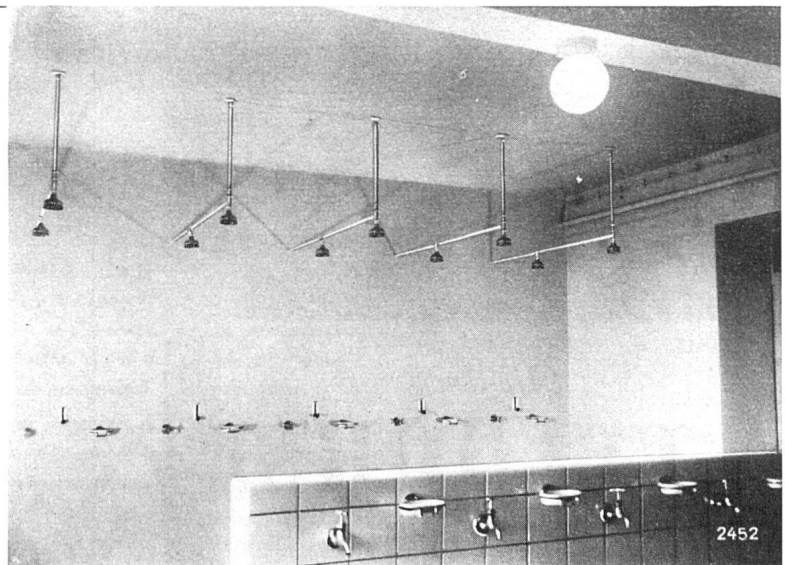

Duschenanlage mit getrenntem Apparateraum (total 20 Duschen, je 2 an einem Apparat)
Eidg. Turn- und Sportschule Magglingen

MERKER - gasbeheizter Warmwasserapparat PICCOLO - Z mit Wärmewähler

der Badeofen mit der vielseitigen Verwendungsmöglichkeit für Bade- und Brausezwecke, in Haushalt und Duschenanlagen in Turnhallen, Sportanlagen, Kasernen usw.

MERKER AG. BADEN