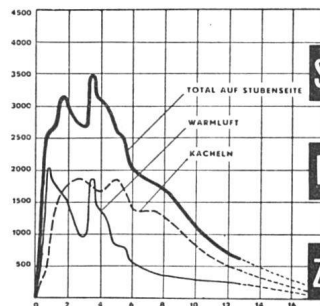

**SOFORT-WÄRME PLUS
 WÄRMESPEICHERUNG
 BEIM MANTEL-TYPENOFEN
 MIT WARMLUFT-
 ZIRKULATIONSRÖHREN**

Nutzeffekt 20-30% über der Norm, gemäß genauen Messungen durch das Institut für Wärmewirtschaft. In kurzer Zeit über 500 Ofen erstellt.