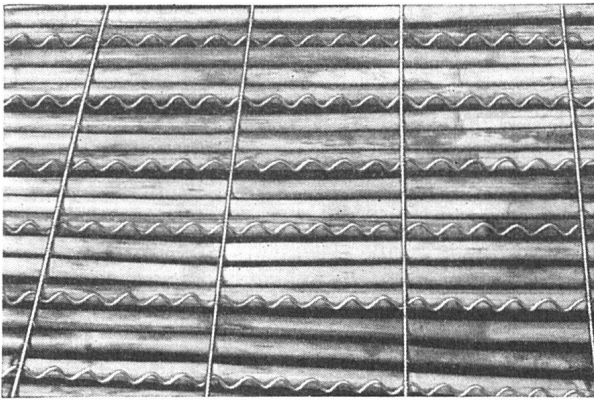

Allen Herren Architekten eine Mitteilung
von Interesse:

ALPHA - Schilfrabitz

für rißfreie Gips- und Pflasterdecken, Ge-
wölbe, Säulen- und Trägerverkleidungen,
Leichtwandkonstruktionen

ist wieder uneingeschränkt lieferbar

Auskünfte, Referenzen und Prospekte vom
Alleinhersteller:

A. Hirt-Sturzenegger Wil (St.G.)

Schilf- und Schilfrabitz-Weberei, Tel. (073) 6 03 61