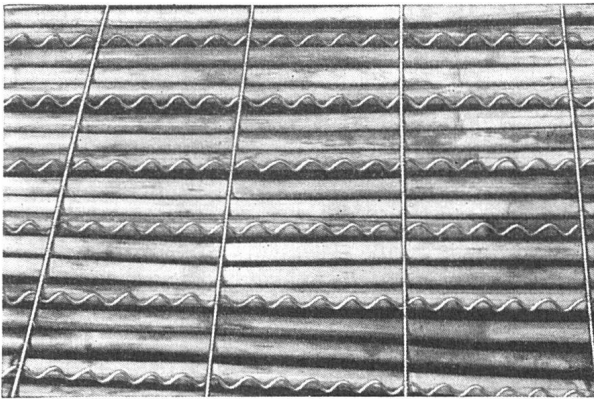

Allen Herren Architekten eine Mitteilung
von Interesse:

ALPHA - Schilfrabitz

für rißfreie Gips- und Pflasterdecken, Ge-
wölbe, Säulen- und Trägerverkleidungen,
Leichtwandkonstruktionen

ist wieder uneingeschränkt lieferbar

Auskünfte, Referenzen und Prospekte vom
Alleinhersteller:

A. Hirt-Sturzenegger Wil (St.G.)

Schilf- und Schilfrabitz-Weberei, Tel. (073) 6 03 61