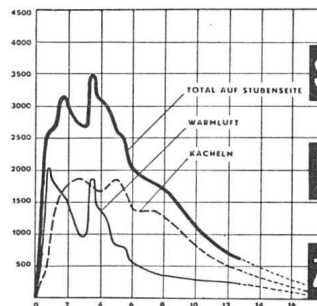

**SOFORT-WÄRME PLUS
 WÄRMESPEICHERUNG
 BEIM MANTEL-TYPENOFEN
 MIT WARMLUFT-
 ZIRKULATIONSROHREN**

Nutzeffekt 20-30% über der Norm, gemäß genauen Messungen durch das Institut für Wärmewirtschaft. In kurzer Zeit über 500 Ofen erstellt.