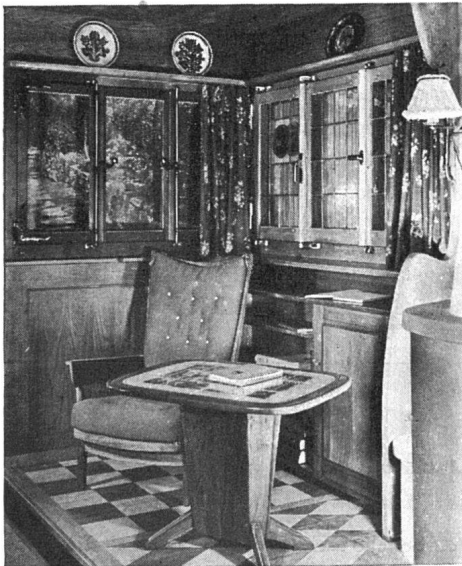

Schweizer Patent

Verlangen Sie bitte
Offerte!

Leistungen
1200 - 12 000 Watt

Otto Bochsler & Co., St. Gallen

Apparatebau / Import und Export / Mühlenstraße 28
Mitglied des SEV

*Platten
Schalen
Schrot*

**Korksteinwerke A.G.
Käpfnach-Horgen**