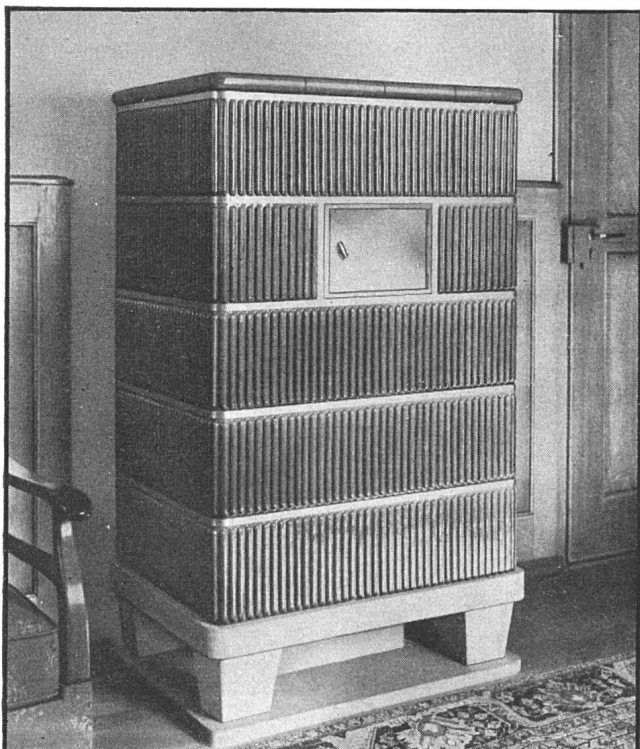

**ELEGANZ
PRÄZISION**

KUGLER

DIE WAHRZEICHEN ALLER
KUGLER-ARMATUREN

**METALLGIESSEREI UND
ARMATURENFABRIK A.G.**

ZÜRICH/GENÈVE

WEGA-Norm-Kachelofen für Siedlungsbauten
Entwurf aus unserem Technischen Büro,
Fehrenstr. 8, Zürich 32, Tel. (051) 24 72 96

GANZ & CIE EMBRACH A.G.

Das Geschenk

FÜR DEN KUNSTFREUND

Im Verlag der
Buchdruckerei Winterthur AG. ist erschienen

**WINTERTHURER
KLEINMEISTER**

des 18. und frühen 19. Jahrhunderts

Die im Formate 24 × 32 cm erscheinende Publikation enthält 34 größtenteils originalgroße Faksimilereproduktionen der schönsten Aquarelle und Zeichnungen von Winterthurer Künstlern des 18. und 19. Jahrhunderts. Im Mittelpunkt stehen die Werke der eigentlichen Kleinmeister JOHANN LUDWIG ABERLI, HEINRICH RIETER und JOHANN JAKOB BIEDERMANN, die vor allem in Bern tätig waren. Um sie gruppieren sich Blätter ihrer Zeitgenossen ANTON GRAFF, JOHANN ULRICH SCHELLENBERG und JOHANN RUDOLF SCHELLENBERG. Ihnen voran geht FELIX MEYER, der Begründer der neueren schweizerischen Landschaftsmalerei und Vorläufer dieser blühenden Winterthurer Malerschule des 18. Jahrhunderts, und im beginnenden 19. Jahrhundert folgen noch EMANUEL STEINER und JOHANN CASPAR WEIDENMANN. – Die mit größter Sorgfalt reproduzierten Blätter stammen aus der graphischen Sammlung des Winterthurer Kunstmuseums, das den künstlerischen Nachlaß dieser meisten Maler und Zeichner besitzt; sie werden fast durchgehend zum ersten Male publiziert. In einem einführenden Text würdigt Dr. Heinz Keller, Konservator des Winterthurer Kunstmuseums, diese Meister und ihr Schaffen.

Bestellungen durch Ihre Buchhandlung oder direkt beim Verlag Buchdruckerei Winterthur AG.

BESTELLSCHEIN

Buchdruckerei Winterthur AG., Winterthur
Postfach 210

Ich bestelle hiermit ein Exemplar der «Winterthurer Kleinmeister des 18. und frühen 19. Jahrhunderts» zum Preis von Fr. 50.– + Wust und Porto.

Unterschrift und Adresse des Bestellers:

_____
_____